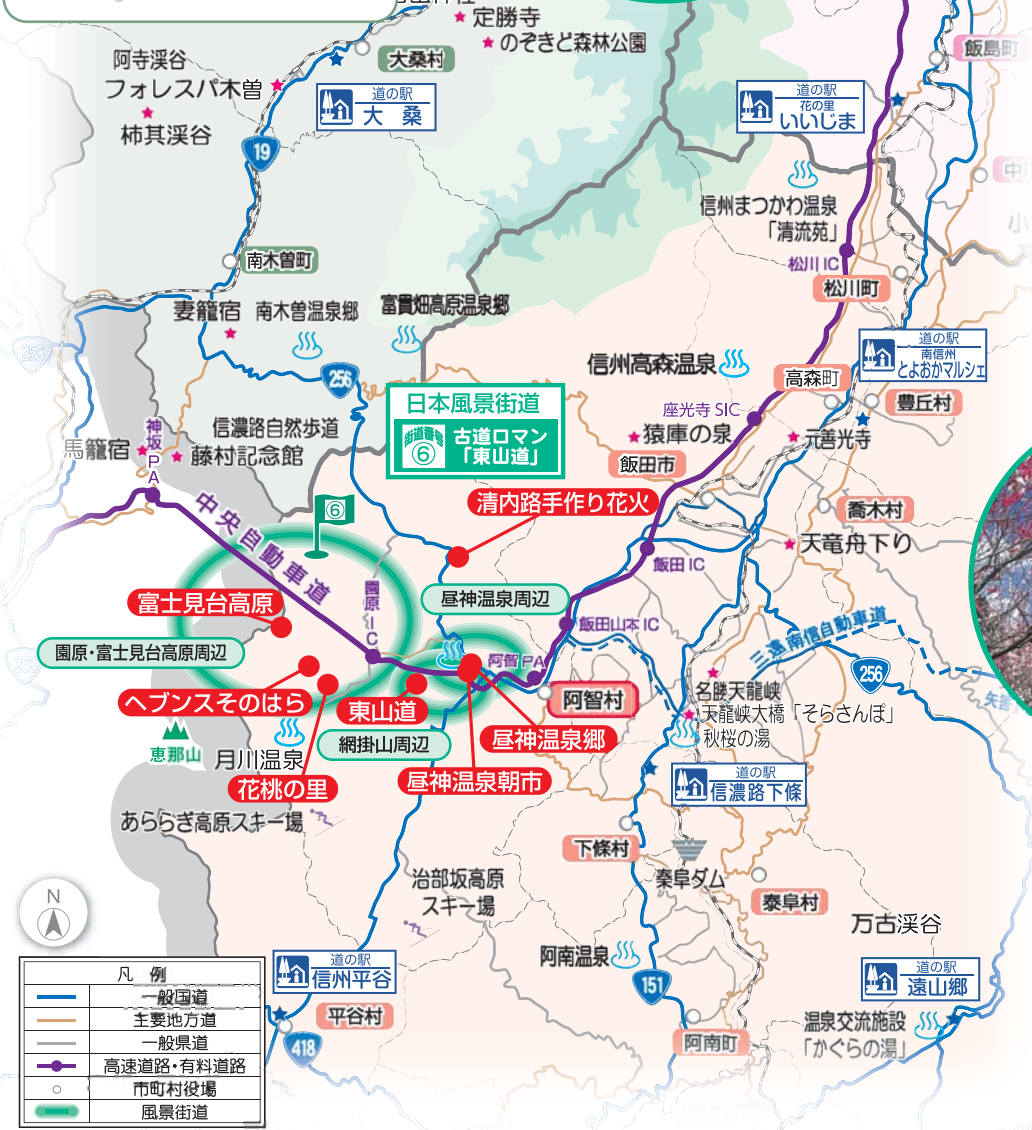

広域マップ

富士見台高原

恵那山、北アルプス、中央アルプス、南アルプスの大パノラマが楽しめます。

凡例	
	一般国道
	主要地方道
	一般県道
	高速道路・有料道路
	市町村役場
	風景街道

昼神温泉郷

ヘブンスそのはら

東山道