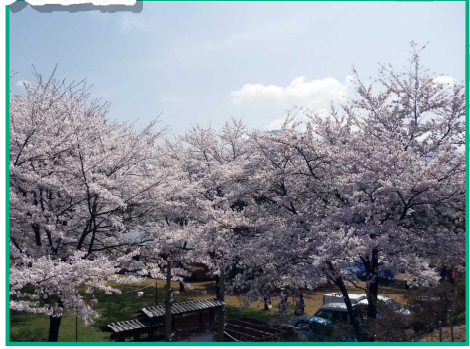

民俗芸能と南北朝歴史浪漫的道「秋葉街道」

広域マップ

大鹿歌舞伎

300年余りにわたって継承されている農村歌舞伎です。2011年に公開された映画「大鹿村騒動記」のモデルとなりました。

日本風景街道
④ 民俗芸能と南北朝歴史浪漫的道「秋葉街道」

凡 例	
	一般国道
	主要地方道
	一般県道
	高速道路・有料道路
	市町村役場
	風景街道

大西公園

松下家

南アルプス