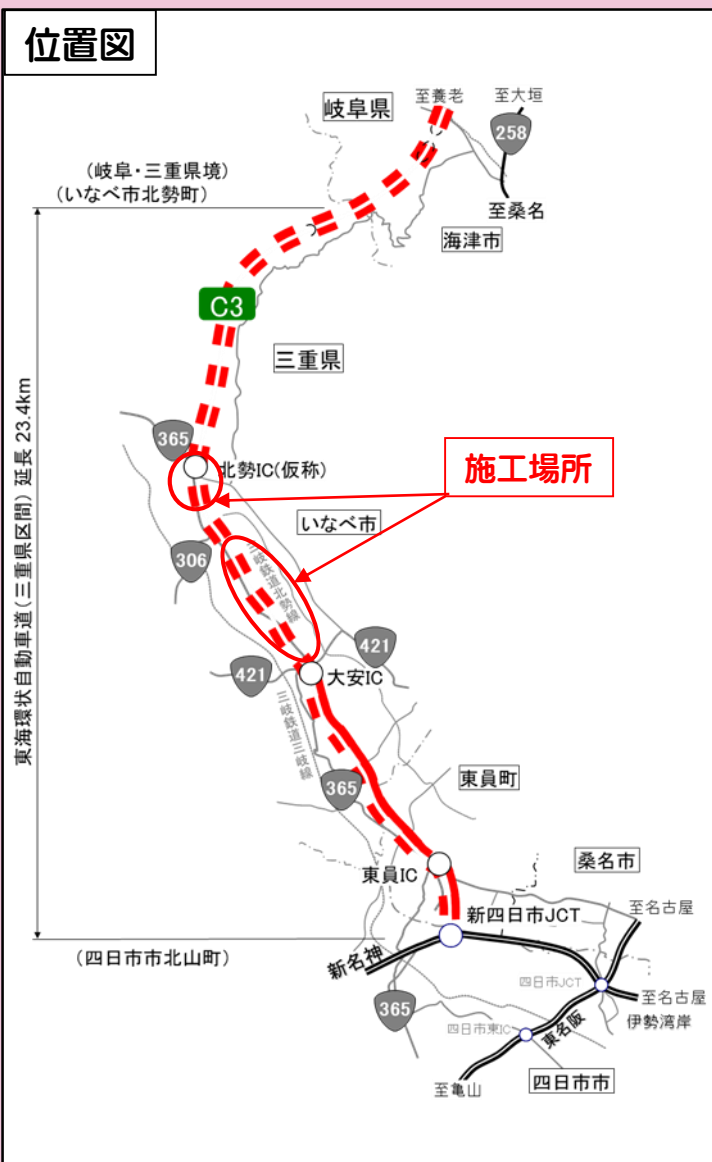

道路 12

延びゆく東海環状自動車道

とうかいかんじょうじどうしゃどう
東海環状自動車道（三重県区間）

東海環状自動車道（三重県区間）は、新名神高速道路と一体となって三重県北勢地域の道路網の形成、交通結節点である四日市港への集積拡大による活性化、内陸部の適正な開発等を図ることを目的とした道路です。

橋梁上部工及び道路土工をご覧ください。

位置図

橋梁上部工

令和6年1月撮影

道路土工

令和6年1月撮影

※工事の施工状況によって、見学場所、
施工内容は異なります。

【問合せ先】北勢国道事務所 計画課 電話：059-363-5517

【アクセス】 **C3** 東海環状自動車道 大安ICより車で約5分～15分

【HP】