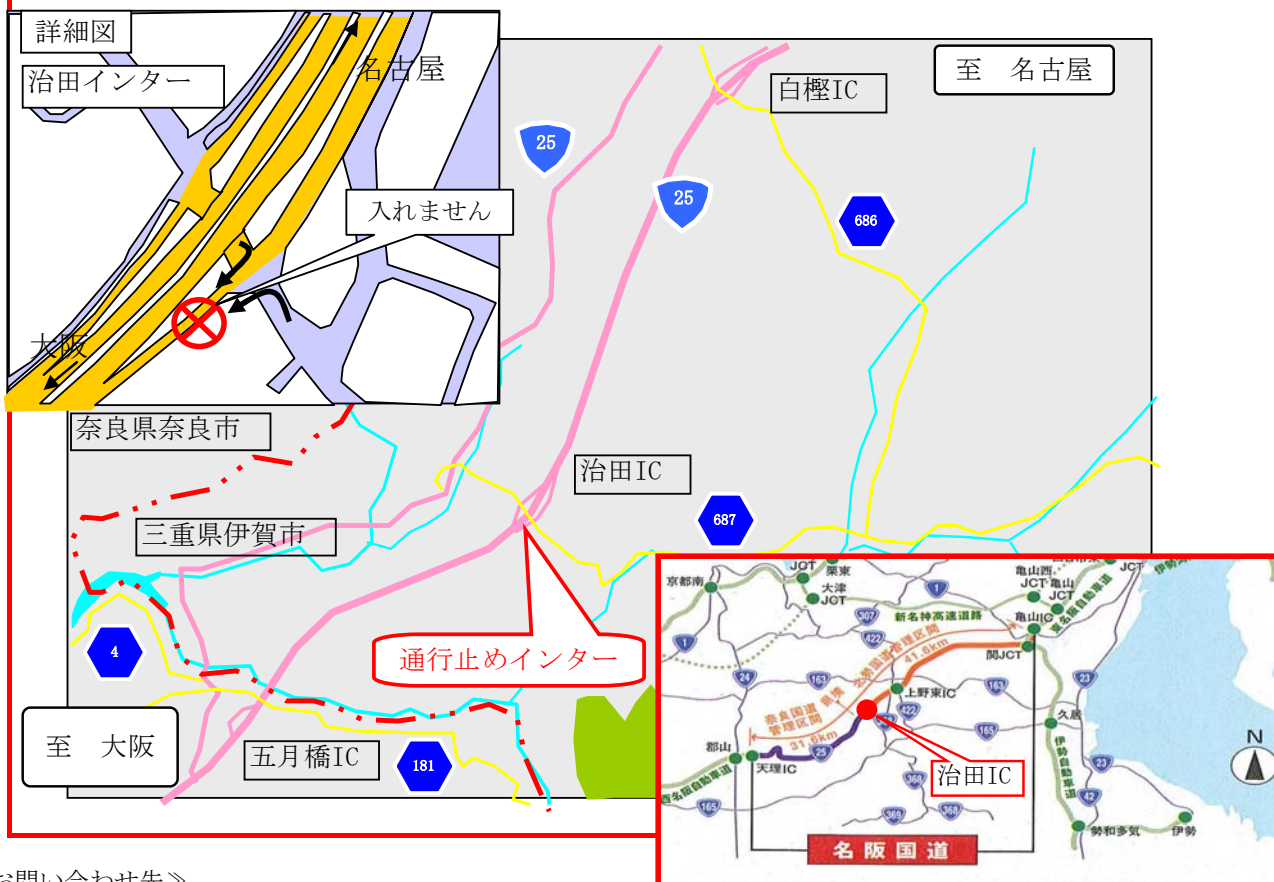

国道25号(名阪国道)治田インター 大阪方面行き入口夜間閉鎖のお知らせ

国道25号(名阪国道)治田インター入口(大阪方面)におけるインター改良工事に伴い、下記のとおり通行規制を行いますので、何卒、ご理解とご協力をお願いいたします。

記

治田インターチェンジの大阪方面への入口を下記のとおり閉鎖いたします。
(三重県伊賀市大字治田)

《規制内容》 **夜間通行止め(20:00～翌朝5:00)**

・平成23年2月14日～2月26日(予備日2日含む)
(土・日は除く)

*天候等により、工程に遅れが生じる場合がありますがご了承のほど
お願いいたします。

●大阪方面への入口

・迂回路として、五月橋インター又は白檜インターをご利用ください。

《お問い合わせ先》

榊中村組 現場代理人 酒井浩二

TEL 0595-39-9339

国土交通省 北勢国道事務所 上野維持出張所

TEL 0595-21-3011