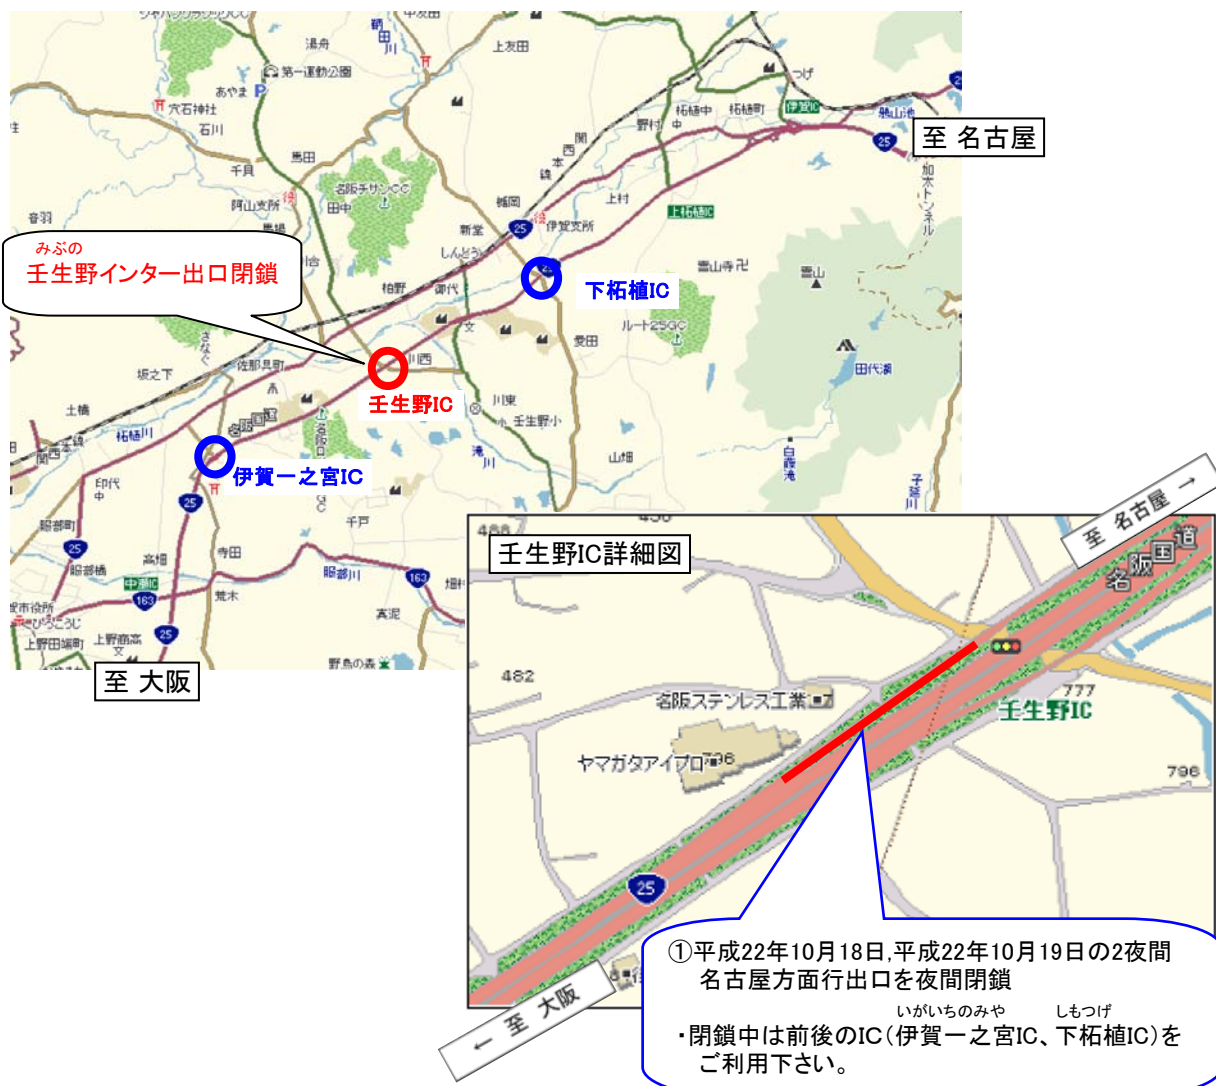

国道25号（名阪国道）^{みぶの}壬生野インター 通行止めのお知らせ

国道25号（名阪国道）壬生野インター改良工事に伴い、出口閉鎖（夜間）を行います。

通行規制に伴い地域の皆様をはじめ、通行される皆様には大変不便をおかけしますが、何卒ご理解とご協力をよろしくお願いいたします。

記

1. 場所 三重県伊賀市川西（^{みぶの}壬生野インター）
2. 規制内容 **名古屋方面の出口を夜間閉鎖（午後8:00～翌午前5:00）**します。
平成22年10月18日（月）、平成22年10月19日（火）の2夜間
※雨天等の悪天候時は順延します。