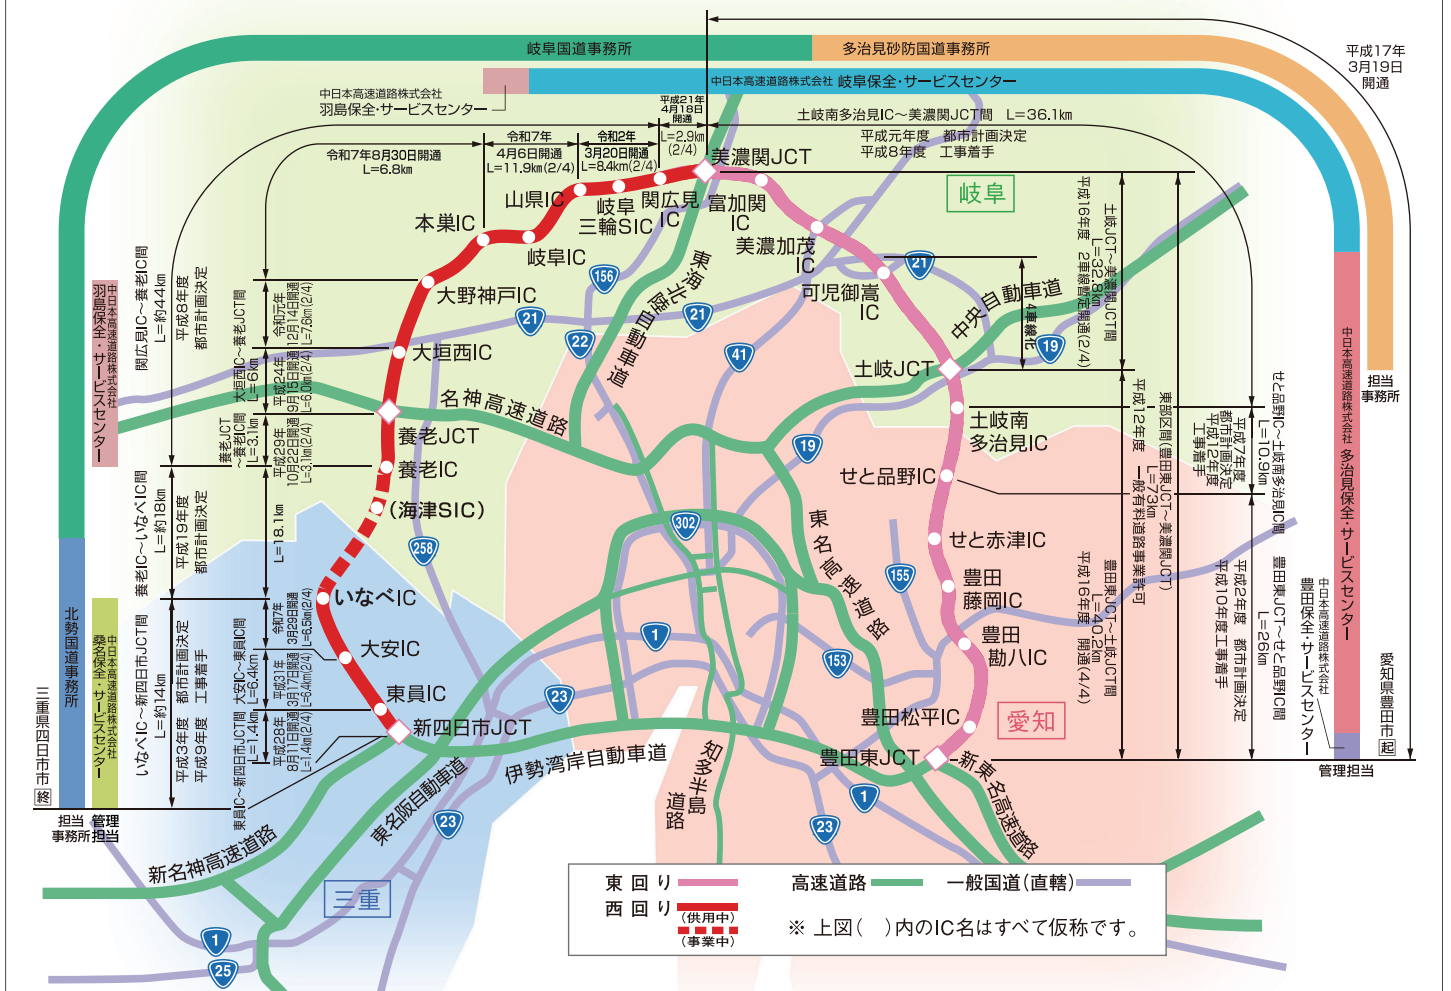

# 東海環状自動車道進捗状況

## 国土交通省中部地方整備局 北勢国道事務所

道路緊急  
ダイヤル  
24時間  
受付

道路施設の損傷、路面の汚れ(油・土砂)、路面の穴ぼこ、落下物など。  
道路の異状を発見したらご一報ください。

緊急通報 **#9910**へ

※高速道路については、道路名、進行方向、キロポスト、  
周辺の施設名等をご確認いただきますようお願いいたします。  
※道路交通法により運転中の通話は禁止されています。  
安全な場所に停車しておかけください。