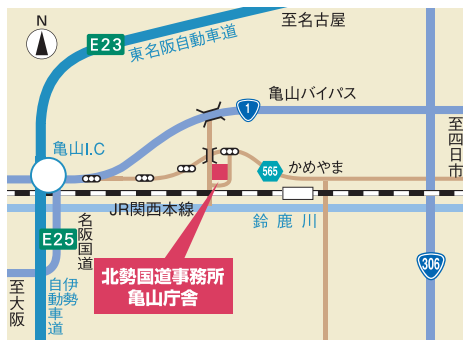

■ 亀山庁舎 管理課

〒519-0165 亀山市野村4丁目3番25号
TEL.0595-82-1312 FAX.0595-83-1319