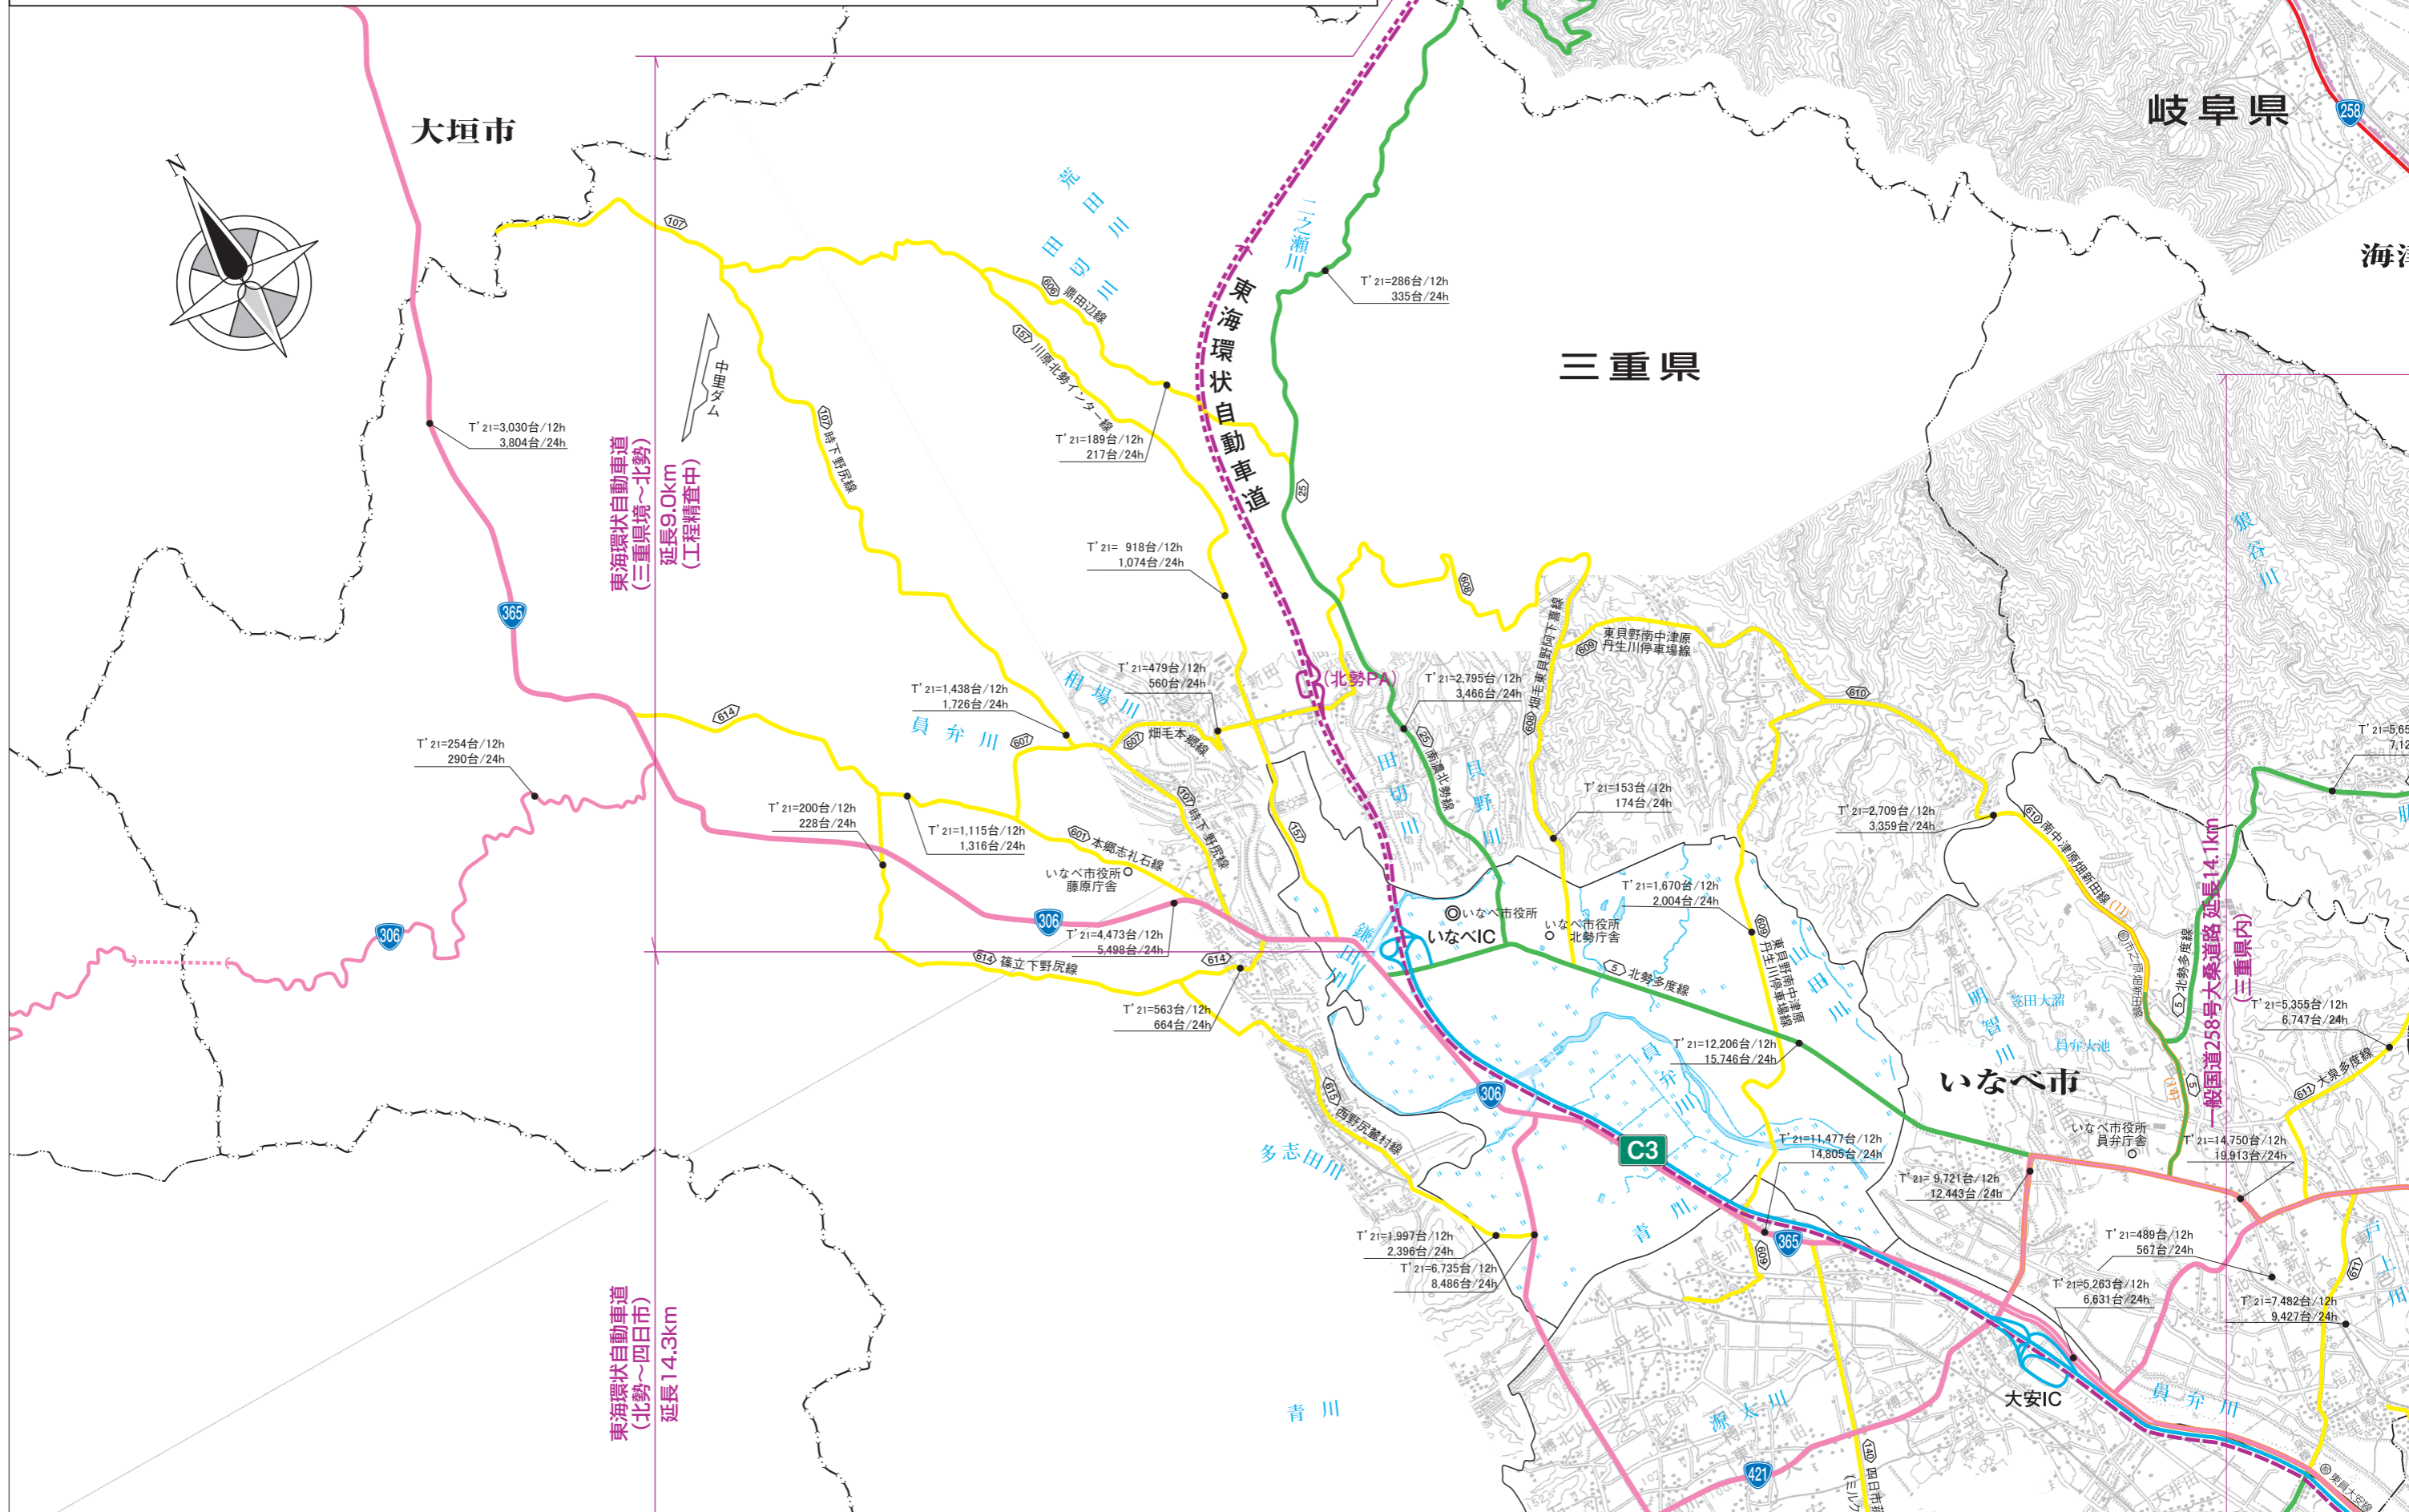

北勢国道事務所管内詳細図

大垣市

岐阜県

三重県

海

東海環状自動車道
(三重県境～北勢)
延長9.0km
(工程精査中)

東海環状自動車道
(北勢～四日市)
延長14.3km

一般国道258号大森道路延長14.1km
(三重県内)

T'21=3,030台/12h
3,804台/24h

T'21=254台/12h
290台/24h

T'21=200台/12h
228台/24h

T'21=1,438台/12h
1,726台/24h

T'21=1,115台/12h
1,316台/24h

T'21=918台/12h
1,074台/24h

T'21=189台/12h
217台/24h

T'21=479台/12h
560台/24h

T'21=5,065台/12h
7,127台/24h

いなべ市役所
藤原庁舎

いなべ市役所
いなべ市役所
北勢庁舎

いなべ市役所
員弁庁舎

大安IC

多志田川

青川

東員野南中津原
丹生川停車場線

細毛本郷線

北勢多度線

北勢多度線

北勢多度線

北勢多度線

北勢多度線

北勢多度線

北勢多度線