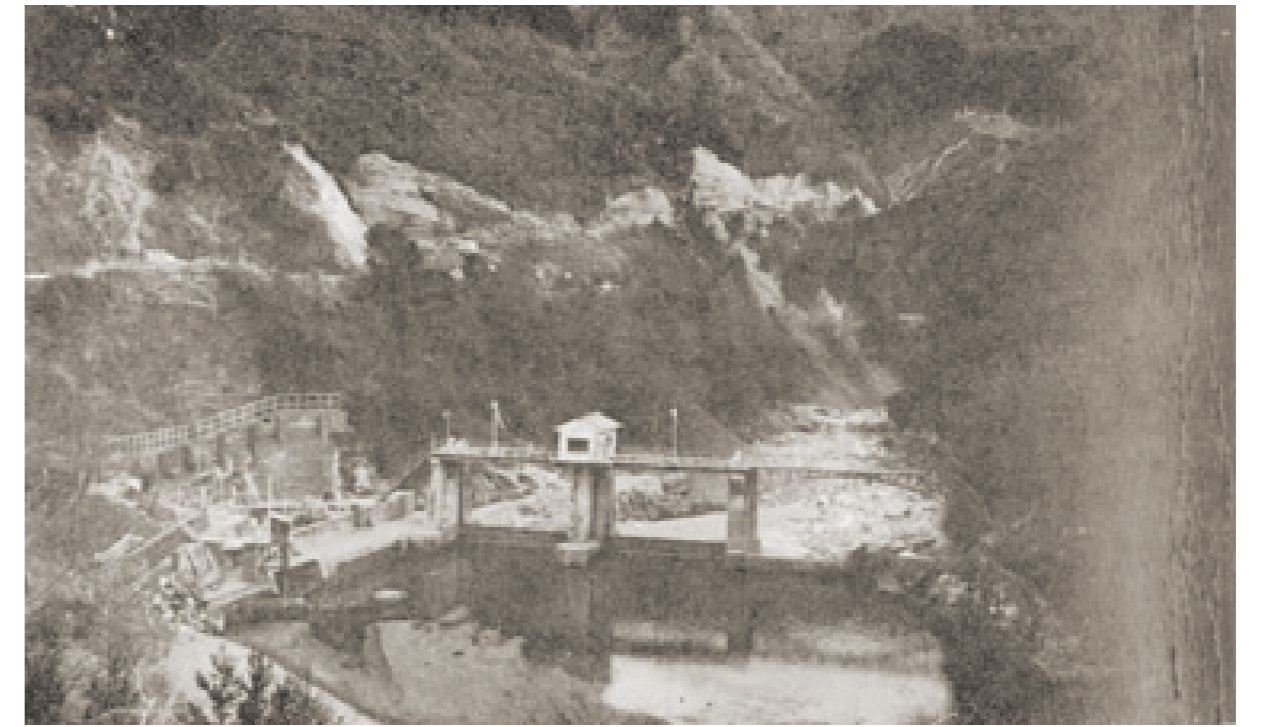

SHINTOYONE DAM

ダムができる前の豊根村④

管川地区 (S44.12.17)

豊根発電所取水口 (S44.12.26)

管川公民館

田鹿地区 (S43夏)

田鹿公民館付近 (S43夏)

田鹿地区 (S44.12.2)