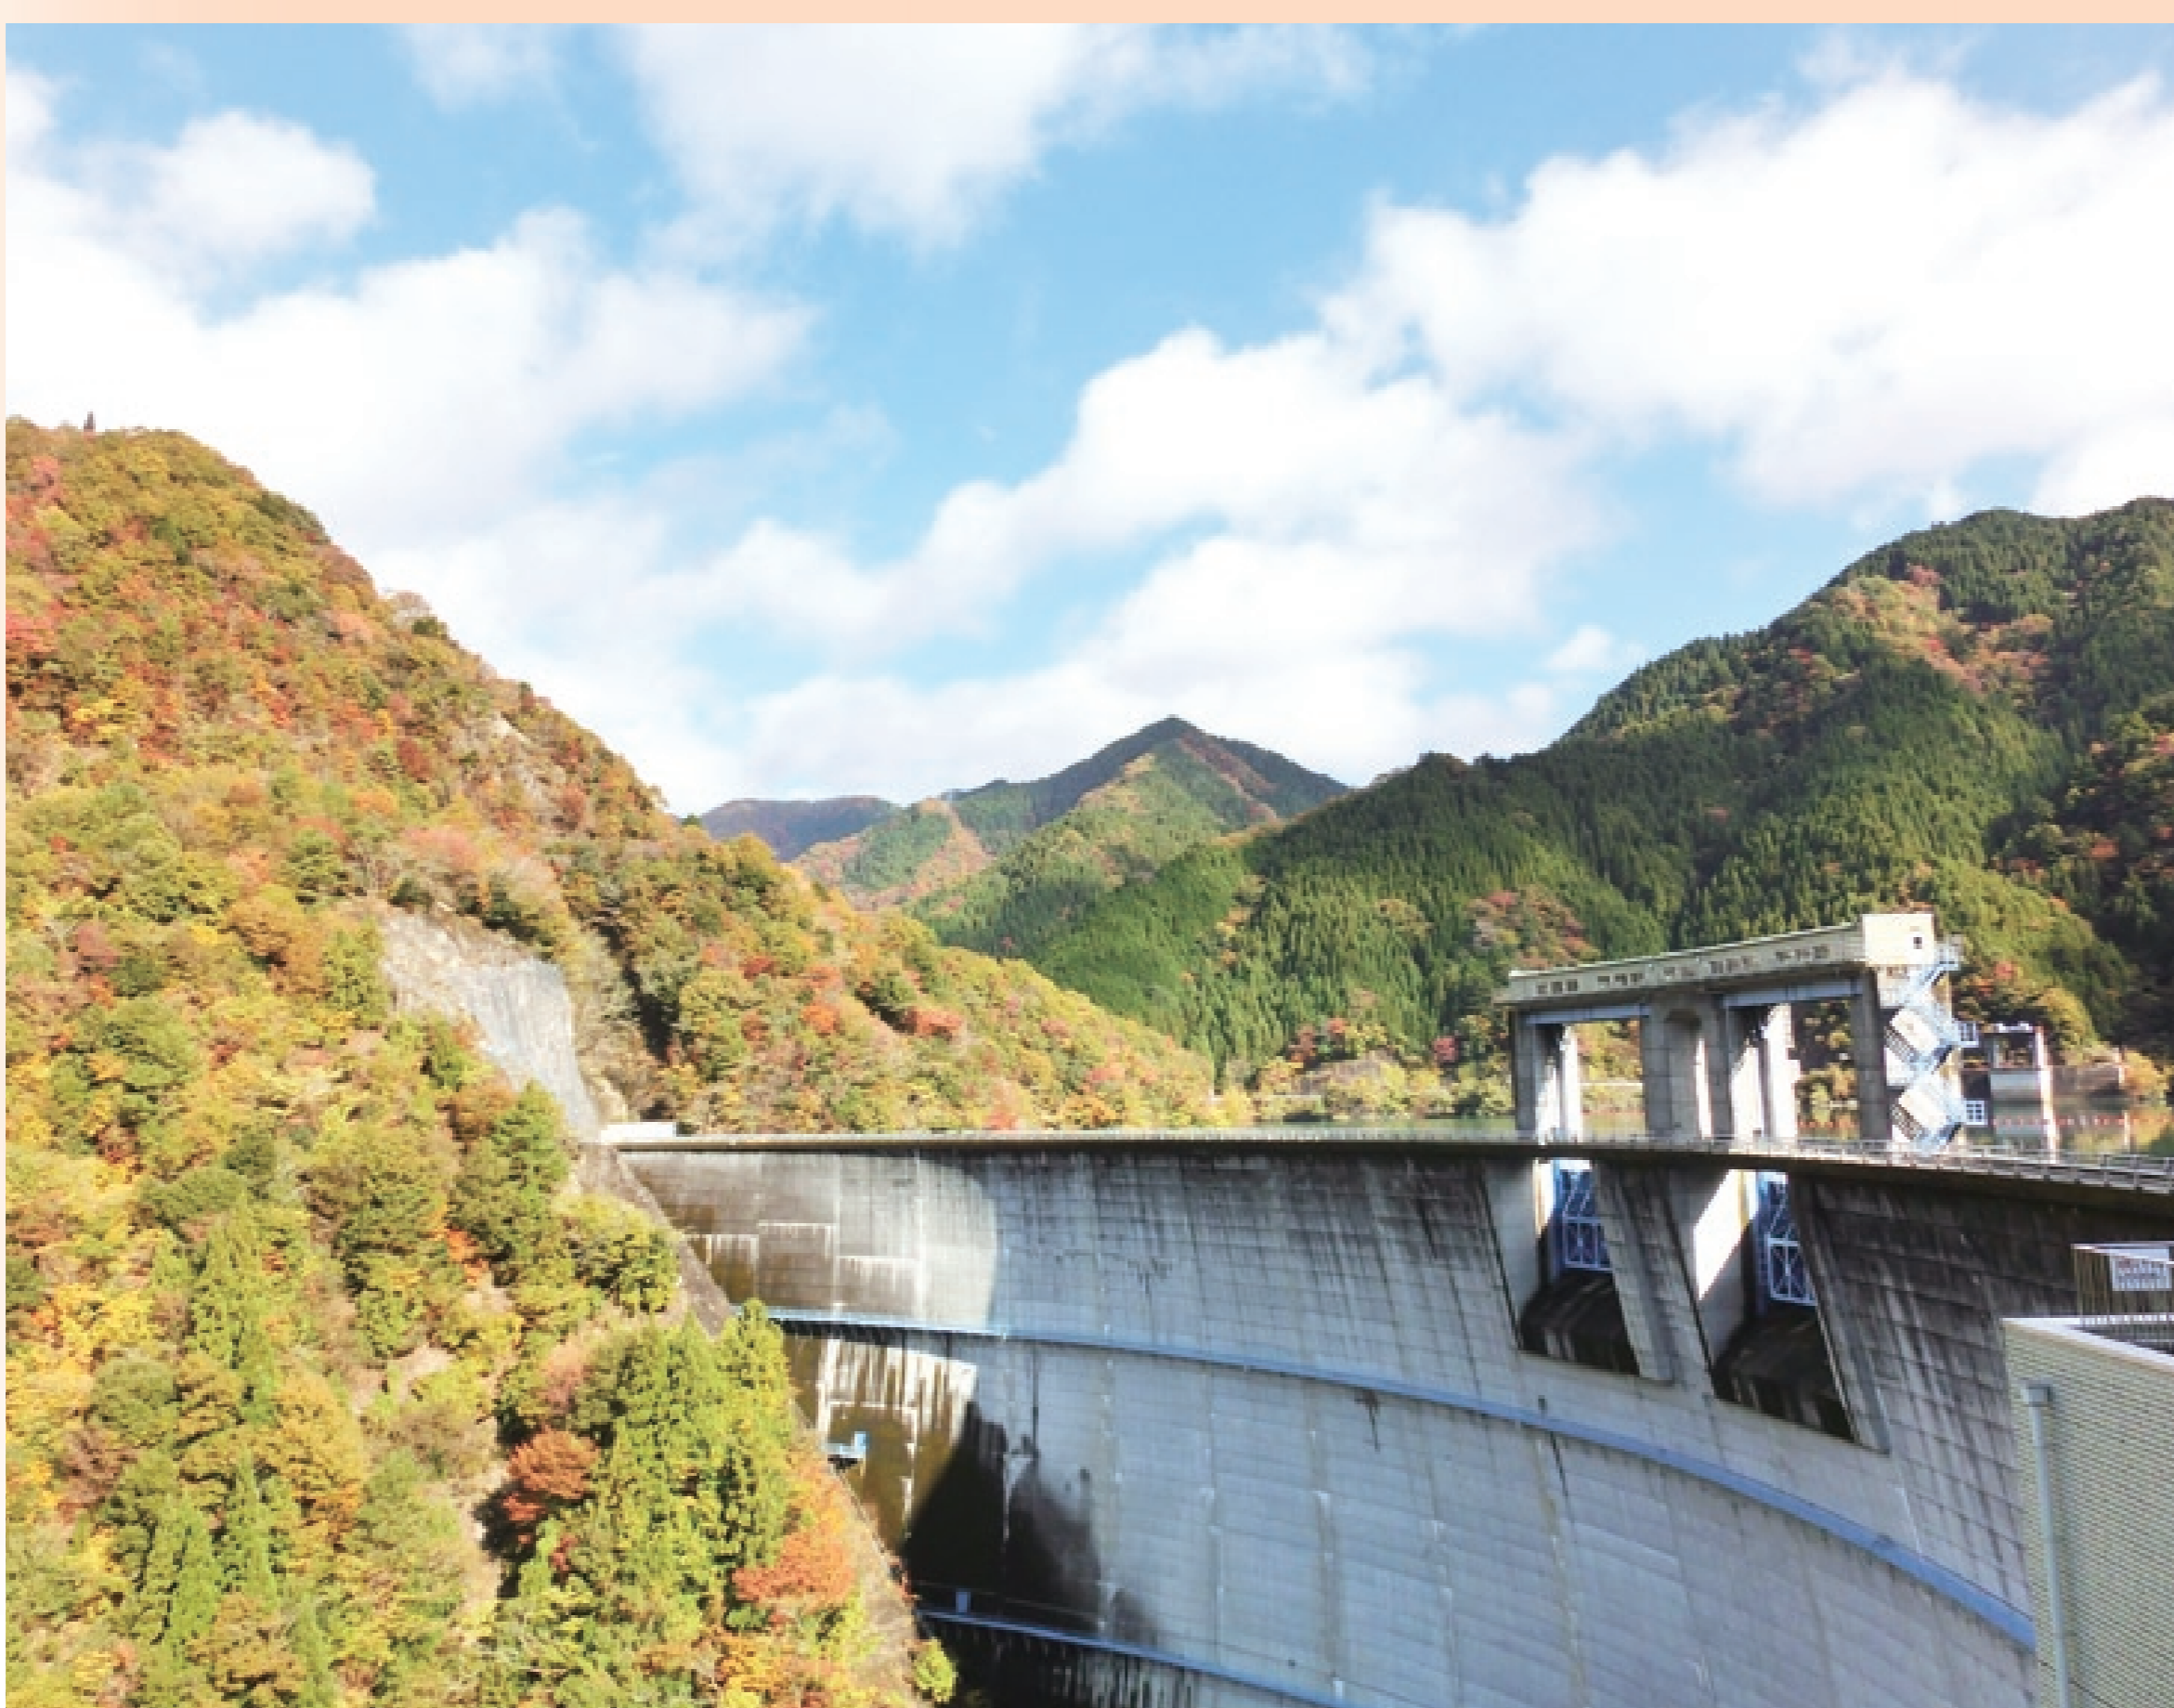

S H I N T O Y O N E D A M

新豊根ダムの四季 **秋**

国土交通省中部地方整備局 浜松河川国道事務所
新豊根ダム管理支所