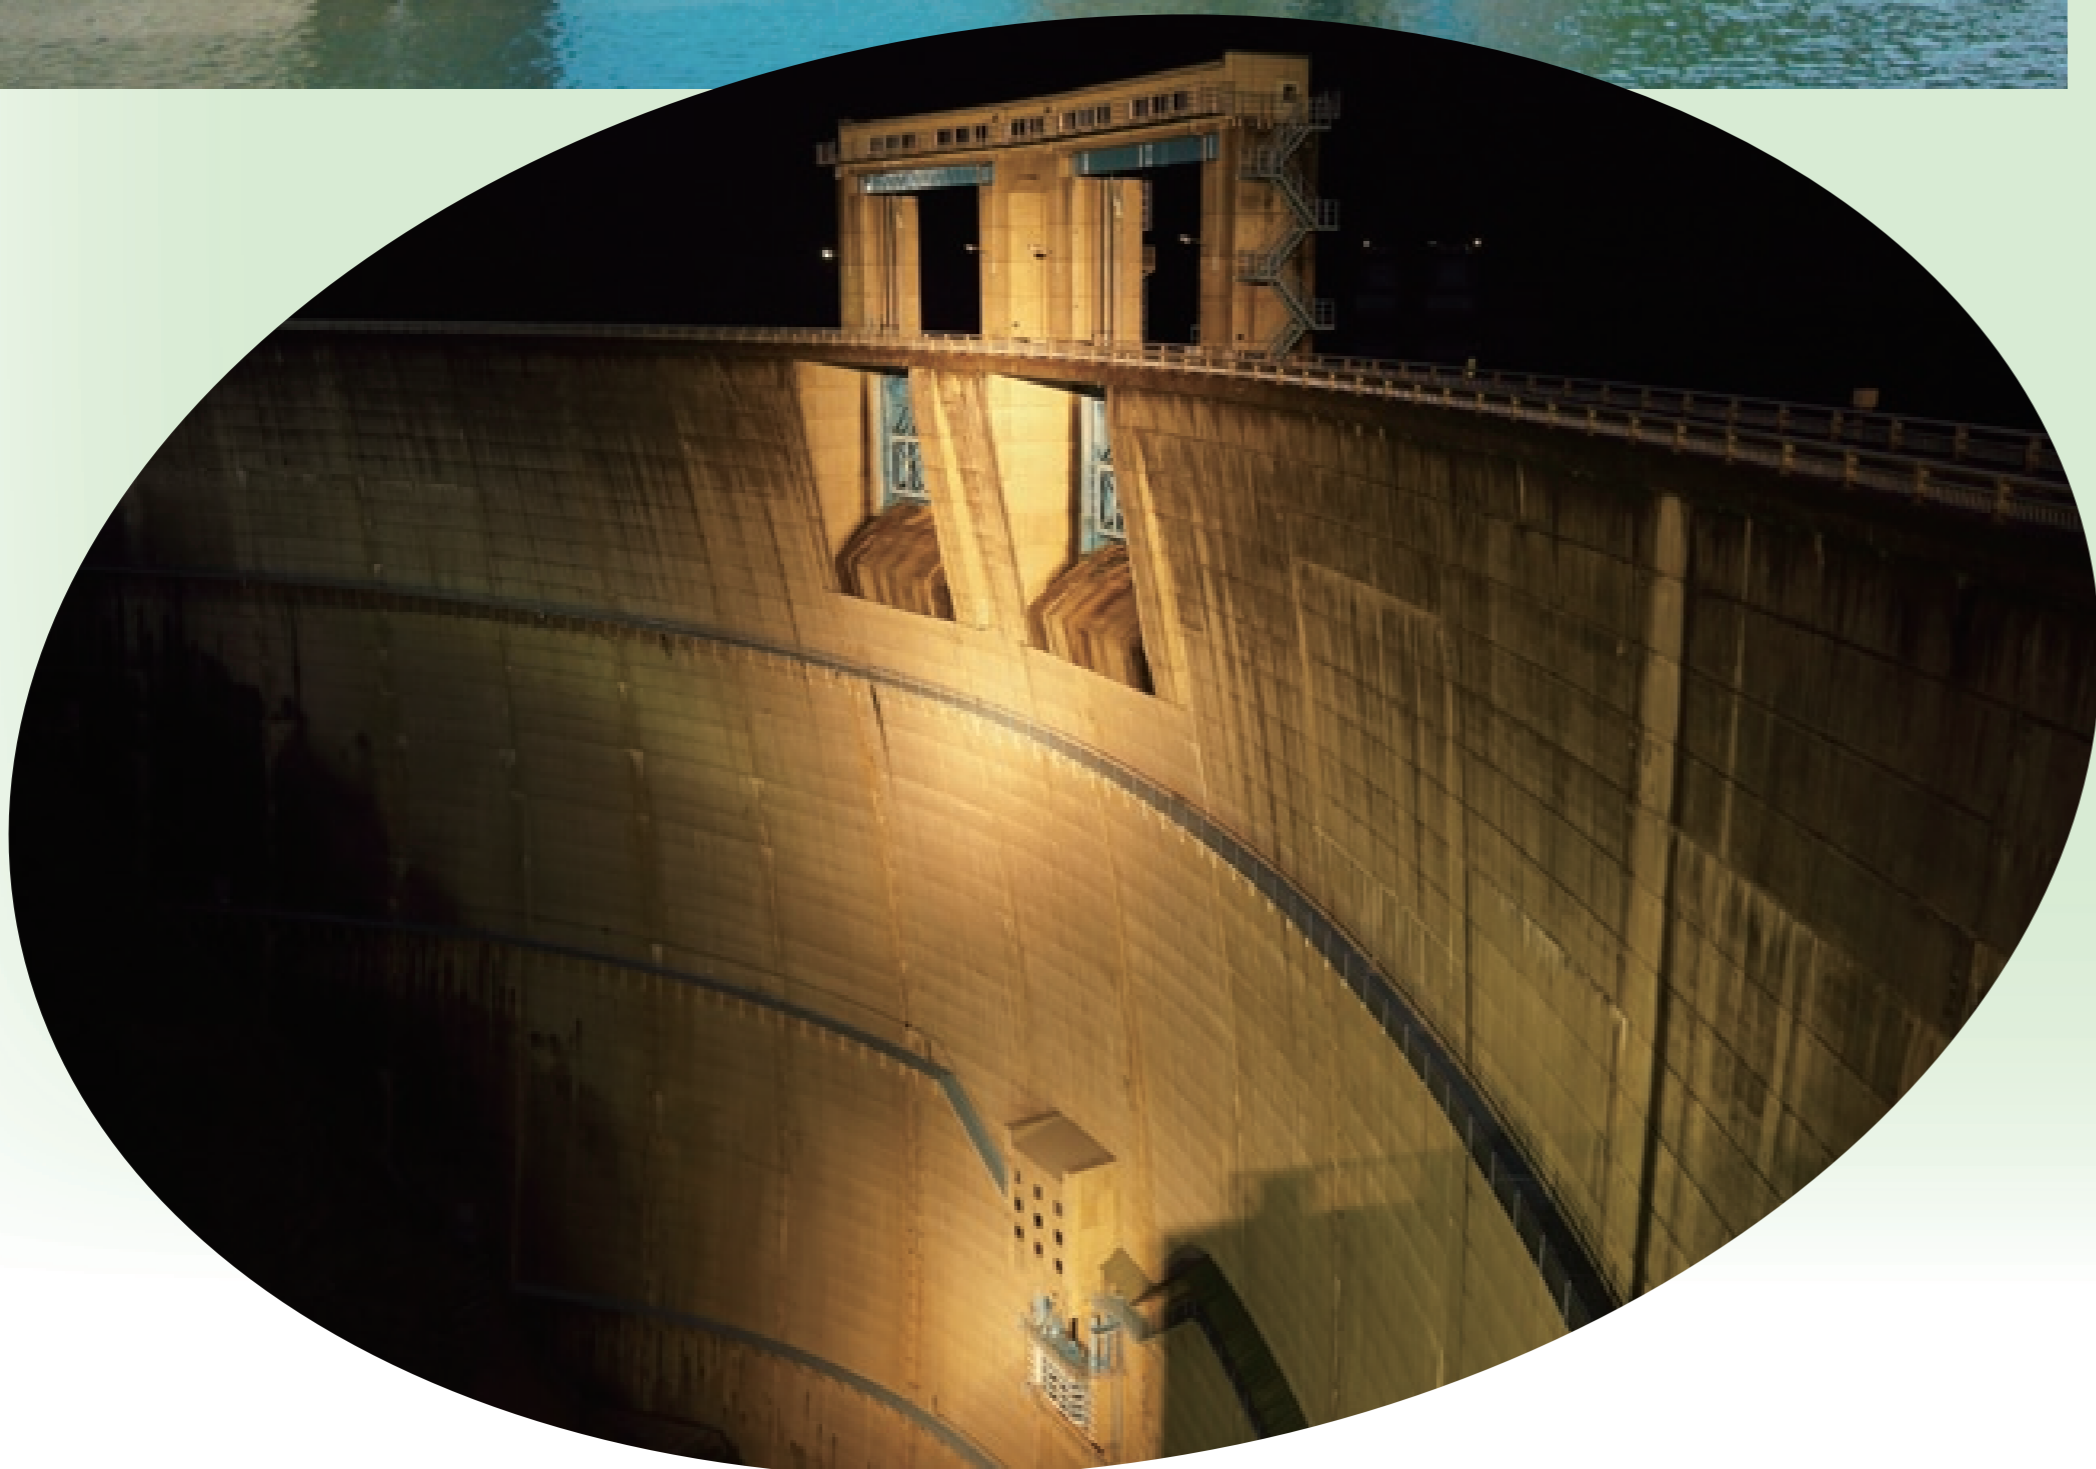

S H I N T O Y O N E D A M

新豊根ダムの四季 **夏**

国土交通省中部地方整備局 浜松河川国道事務所
新豊根ダム管理支所