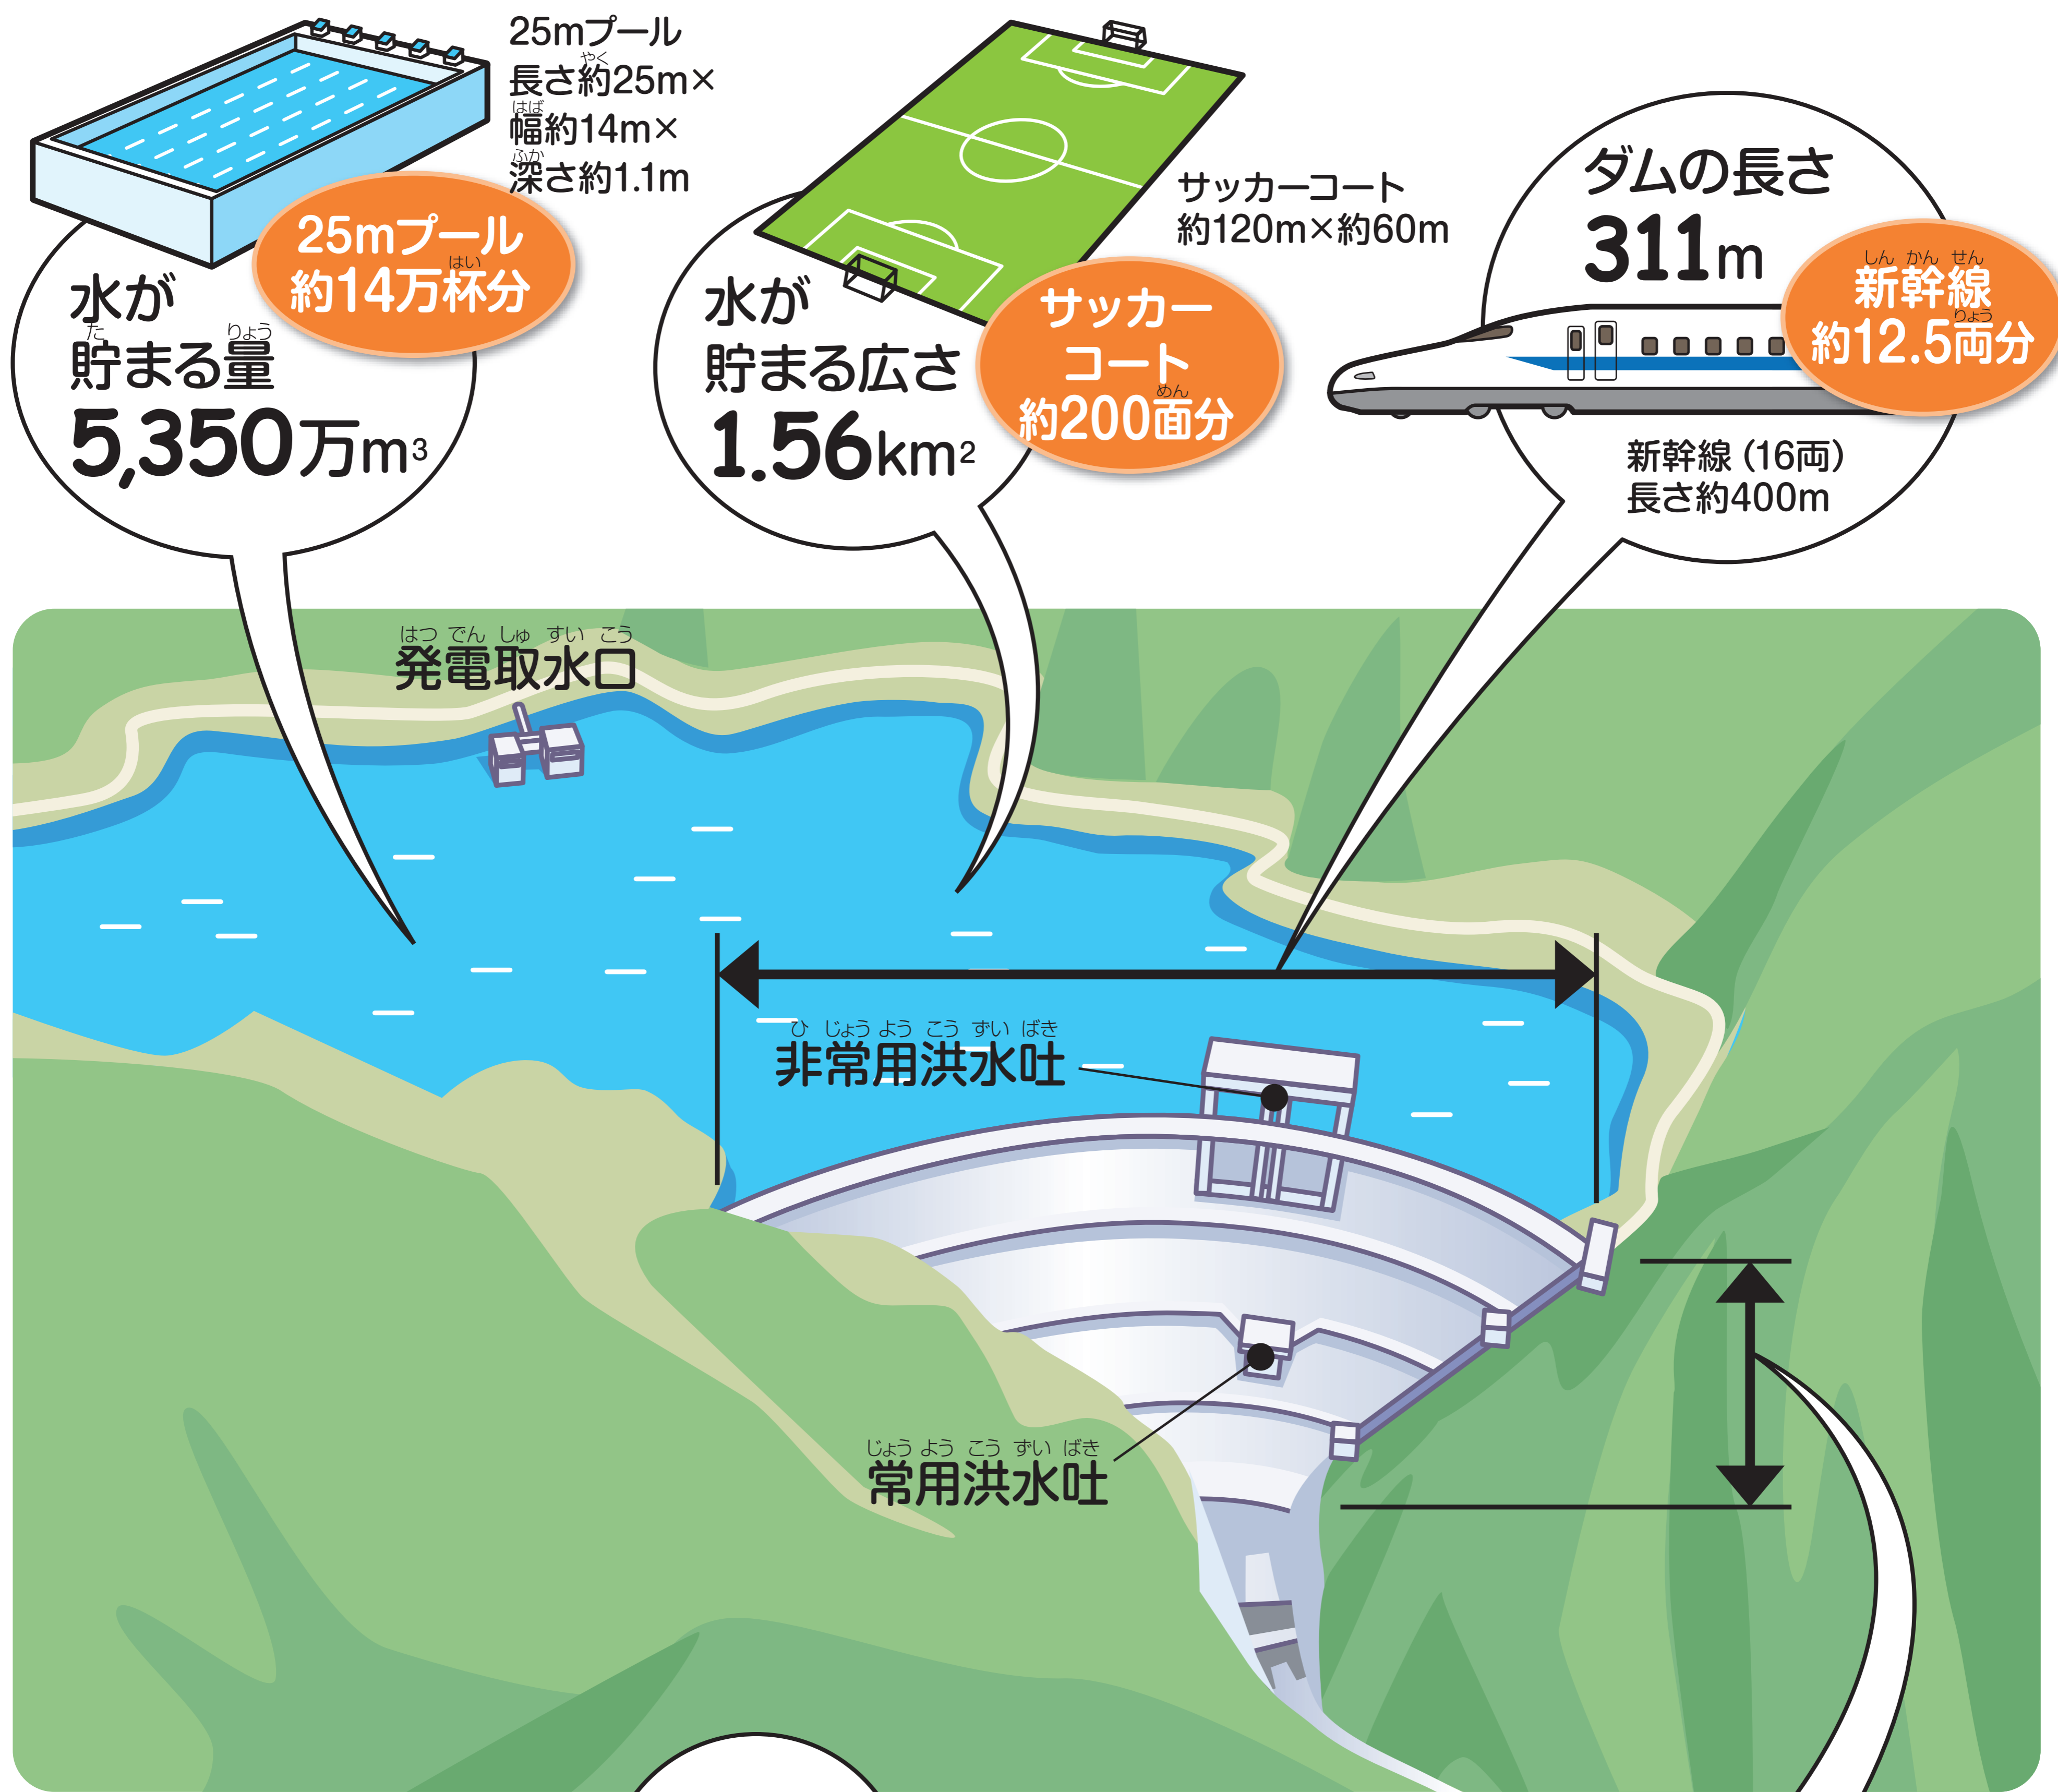

SHINTOYONE DAM

新豊根ダムの大きさ

国土交通省中部地方整備局 浜松河川国道事務所
新豊根ダム管理支所