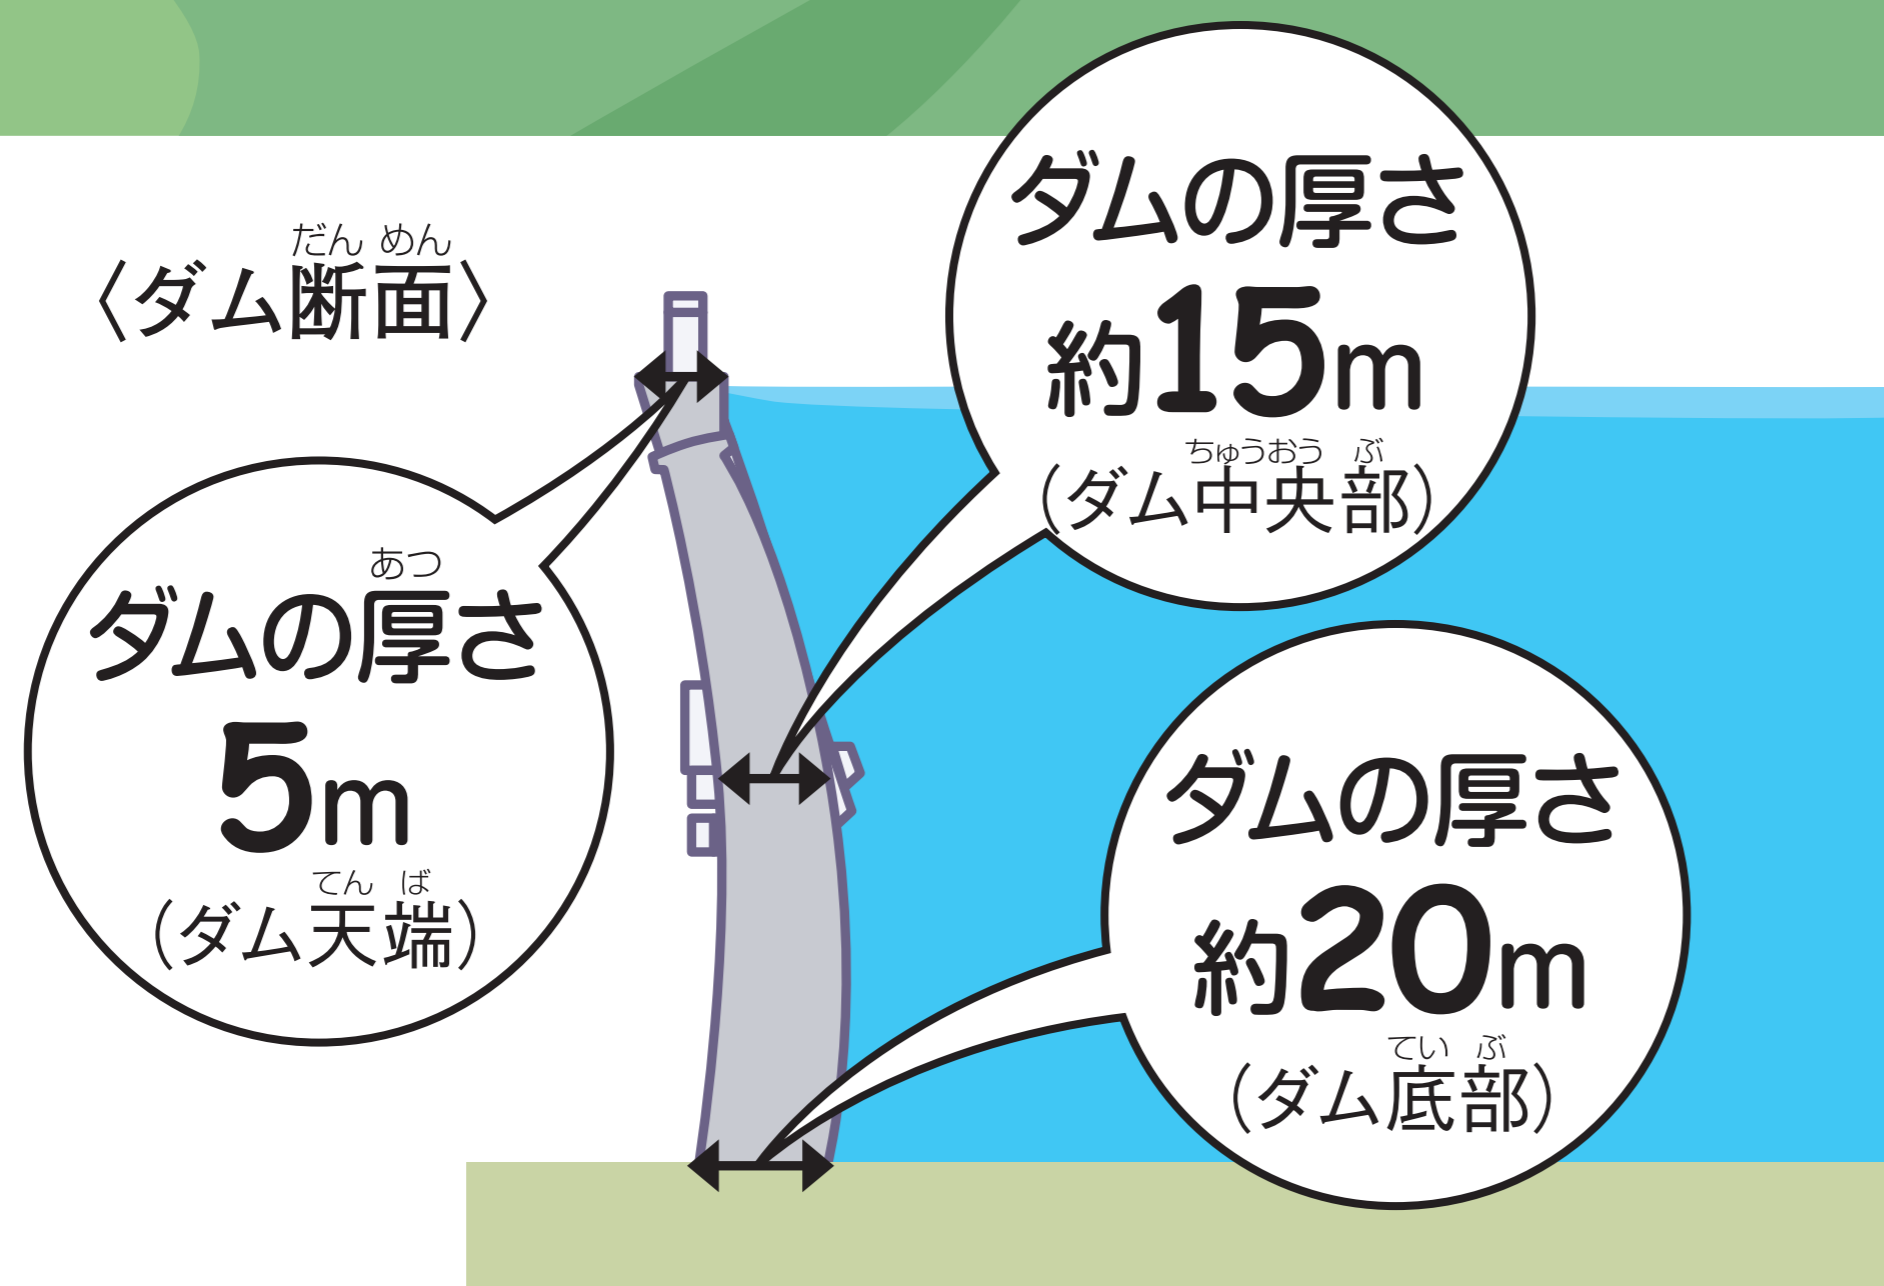

SHINTOYONE DAM

新豊根ダムの大きさ

国土交通省中部地方整備局 浜松河川国道事務所
新豊根ダム管理支所