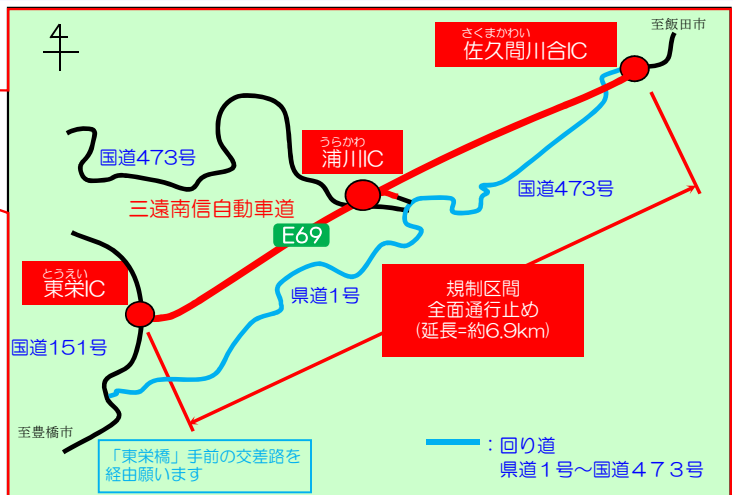

E69

三遠南信自動車道

さくまかわいインターチェンジ ～ とうえいインターチェンジ

佐久間川合IC ～ 東栄IC

上下線『夜間通行止め』のお知らせ

E69「三遠南信自動車道」におきまして、『夜間通行止め』にて道路施設の点検・除草やトンネル内清掃作業等を集中的に実施し、規制期間の短縮を図ります。

道路利用者の皆様には作業期間中ご不便をおかけしますが、ご理解とご協力をお願いします。

規制区間： **佐久間川合** インターチェンジ ～ **東栄** インターチェンジ まで

しずおかけんはままつしてんりゅうたくさくまちょう あいちけんきたしたらくんとうえいちょう
(静岡県浜松市天竜区佐久間町～愛知県北設楽郡東栄町)

規制内容： 上下線 夜間通行止め (まわり道あり 下図参照)

規制期間： 令和 4年 9月 5日 (月) ～ 令和 4年 9月 10日 (土) 6時まで

(予備日：令和4年9月12日(月)～令和4年9月15日(木)6時まで)

規制時間： 毎夜 21時 ～ 翌朝 6時まで

※上記の時間帯以外は通常どおり通行できます

通行規制実施予定カレンダー

令和4年9月						
日	月	火	水	木	金	土
4	5	6	7	8	9	10
		21時 ▶翌6時	21時 ▶翌6時	21時 ▶翌6時	21時 ▶翌6時	21時 ▶翌6時
11	12	13	14	15	16	17
	予備日 21時 ▶翌6時	予備日 21時 ▶翌6時	予備日 21時 ▶翌6時			

 : 通行止予定日
 : 予備日

(トンネル内清掃)

(トンネル照明点検)

通行止め区間のご案内

作業期間中、気象状況や作業の進捗により規制の中止や規制期間等を変更する場合があります。最新の情報は下記によりご確認ください。

◎規制・渋滞に関する問合せ先
日本道路交通情報センター TEL 050-3369-6622 (携帯電話短縮ダイヤル #8011) 24時間受付

◎作業に関する問合せ先
国土交通省 浜松河川国道事務所 浜松国道維持出張所 TEL 0538-32-4060
道路管理第二課 TEL 053-466-0151
平日8時30分～17時15分受付