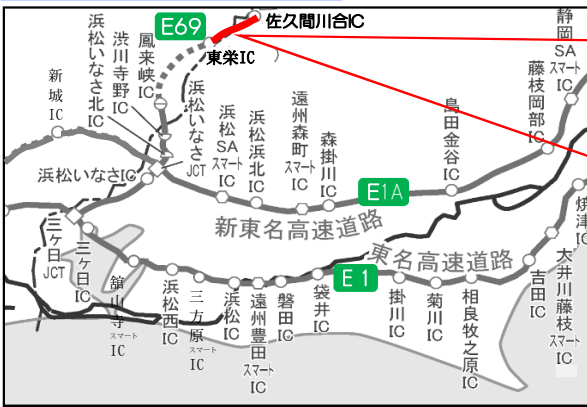

E69

三遠南信自動車道

さくまかわいインターチェンジ ～ とうえいインターチェンジ

佐久間川合IC ～ 東栄IC

上下線『夜間通行止め』のお知らせ

E69「三遠南信自動車道」におきまして、『夜間通行止め』にて道路施設の点検・除草やトンネル内清掃作業等を集中的に実施し、規制期間の短縮を図ります。

道路利用者の皆様には作業期間中ご不便をおかけしますが、ご理解とご協力をお願いします。

規制区間： **佐久間川合** インターチェンジ ～ **東栄** インターチェンジ まで

しずおかけんはままつしてんりゅうたくさくまちょう あいちけんきたしたらくんとうえいちょう
(静岡県浜松市天竜区佐久間町～愛知県北設楽郡東栄町)

規制内容： 上下線 夜間通行止め (まわり道あり 下図参照)

規制期間： 令和 4年 9月 5日 (月) ～ 令和 4年 9月 10日 (土) 6時まで

(予備日：令和4年9月12日(月)～令和4年9月15日(木)6時まで)

規制時間： 毎夜 21時 ～ 翌朝 6時まで

※上記の時間帯以外は通常どおり通行できます

通行規制実施予定カレンダー

令和4年9月						
日	月	火	水	木	金	土
4	5	6	7	8	9	10
		21時 ▶翌6時	21時 ▶翌6時	21時 ▶翌6時	21時 ▶翌6時	21時 ▶翌6時
11	12	13	14	15	16	17
	予備日 21時 ▶翌6時	予備日 21時 ▶翌6時	予備日 21時 ▶翌6時			

 : 通行止予定日
 : 予備日

(トンネル内清掃)

(トンネル照明点検)

通行止め区間のご案内

作業期間中、気象状況や作業の進捗により規制の中止や規制期間等を変更する場合があります。最新の情報は下記によりご確認ください。

◎規制・渋滞に関する問合せ先
日本道路交通情報センター TEL 050-3369-6622 (携帯電話短縮ダイヤル #8011) 24時間受付

◎作業に関する問合せ先
国土交通省 浜松河川国道事務所 浜松国道維持出張所 TEL 0538-32-4060
道路管理第二課 TEL 053-466-0151
平日8時30分～17時15分受付