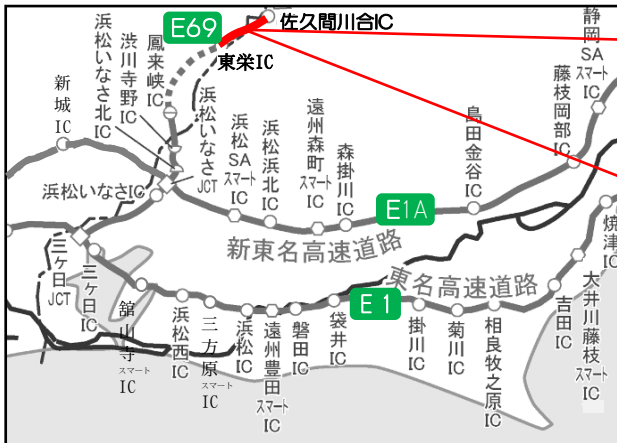

E69

さんえんなんしん

三遠南信自動車道

さくまかわいインターチェンジ

とうえいインターチェンジ

佐久間川合IC ~ 東栄IC

上下線『夜間 通行止め』のお知らせ

E69「三遠南信自動車道」におきまして、『夜間通行止め』にて道路施設の点検やトンネル内清掃作業等を集中的に実施し、規制期間の短縮を図ります。

道路利用者の皆様には作業期間中ご不便をおかけしますが、ご理解とご協力をお願いします。

規制区間：さくまかわい **佐久間川合** インターチェンジ ~ とうえい **東栄** インターチェンジまで

しずおかけんはままつしてんりゅうくさくまちょう あいちけんきたしたらくんとうえいちょう
(静岡県浜松市天竜区佐久間町~愛知県北設楽郡東栄町)

規制内容：上下線 夜間通行止め (回り道あり 下図参照)

規制期間：令和 3年 9月 6日 (月) ~ 令和 3年 9月 9日 (木)

(予備日：令和3年9月9日(木) ~ 令和3年9月11日(土))

規制時間：毎夜 21時 ~ 翌朝 6時まで

※上記の時間帯以外は通常どおり通行できます

通行規制実施予定カレンダー

令和3年9月						
日	月	火	水	木	金	土
5	6	7	8	9	10	11
		21時▶翌6時	21時▶翌6時	21時▶翌6時	予備日 21時▶翌6時	予備日 21時▶翌6時

黄色：通行止予定日 緑色：予備日

(トンネル内清掃)

(トンネル照明点検)

通行止め区間のご案内

作業期間中、気象状況や作業の進捗により規制の中止や規制期間等を変更する場合があります。最新の情報は下記によりご確認ください。

◎規制・渋滞に関する問合せ先

日本道路交通情報センター TEL 050-3369-6622 (携帯電話短縮ダイヤル #8011) 24時間受付

◎作業に関する問合せ先

国土交通省 浜松河川国道事務所 防災課 TEL 053-466-0129

浜松国道維持出張所 TEL 0538-32-4060