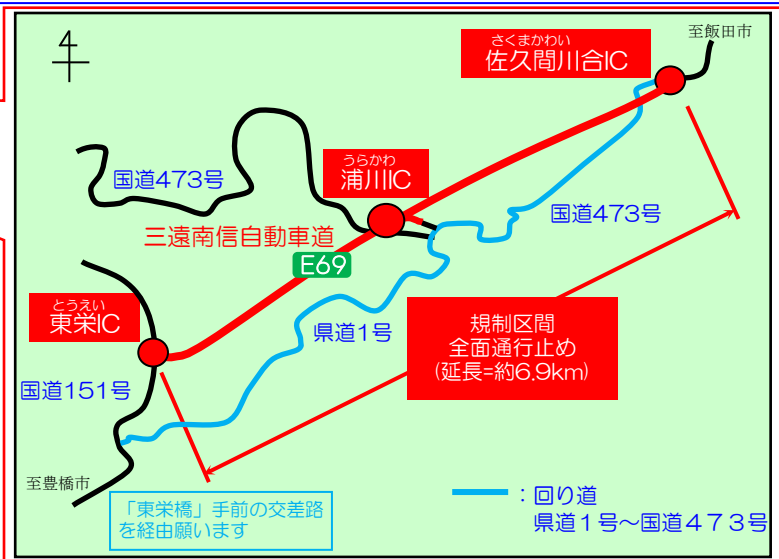

E69

さんえんなんしん

三遠南信自動車道

さくまかわいインターチェンジ

とうえいインターチェンジ

佐久間川合IC ~ 東栄IC

上下線『夜間 通行止め』のお知らせ

E69「三遠南信自動車道」におきまして、『夜間通行止め』にて道路施設の点検やトンネル内清掃作業等を集中的に実施し、規制期間の短縮を図ります。

道路利用者の皆様には作業期間中ご不便をおかけしますが、ご理解とご協力をお願いします。

規制区間：さくまかわい **佐久間川合** インターチェンジ ~ とうえい **東栄** インターチェンジまで

しずおかけんはままつしてんりゅうくさくまちょう あいちけんきたしたらくんとうえいちょう
(静岡県浜松市天竜区佐久間町~愛知県北設楽郡東栄町)

規制内容：上下線 夜間通行止め (回り道あり 下図参照)

規制期間：令和 3年 9月 6日 (月) ~ 令和 3年 9月 9日 (木)

(予備日：令和3年9月9日(木) ~ 令和3年9月11日(土))

規制時間：毎夜 21時 ~ 翌朝 6時まで

※上記の時間帯以外は通常どおり通行できます

通行規制実施予定カレンダー

令和3年9月						
日	月	火	水	木	金	土
5	6	7	8	9	10	11
		21時▶翌6時	21時▶翌6時	21時▶翌6時	予備日 21時▶翌6時	予備日 21時▶翌6時

黄色：通行止予定日 緑色：予備日

(トンネル内清掃)

(トンネル照明点検)

通行止め区間のご案内

作業期間中、気象状況や作業の進捗により規制の中止や規制期間等を変更する場合があります。最新の情報は下記によりご確認ください。

◎規制・渋滞に関する問合せ先

日本道路交通情報センター TEL 050-3369-6622 (携帯電話短縮ダイヤル #8011) 24時間受付

◎作業に関する問合せ先

国土交通省 浜松河川国道事務所 防災課 TEL 053-466-0129

浜松国道維持出張所 TEL 0538-32-4060