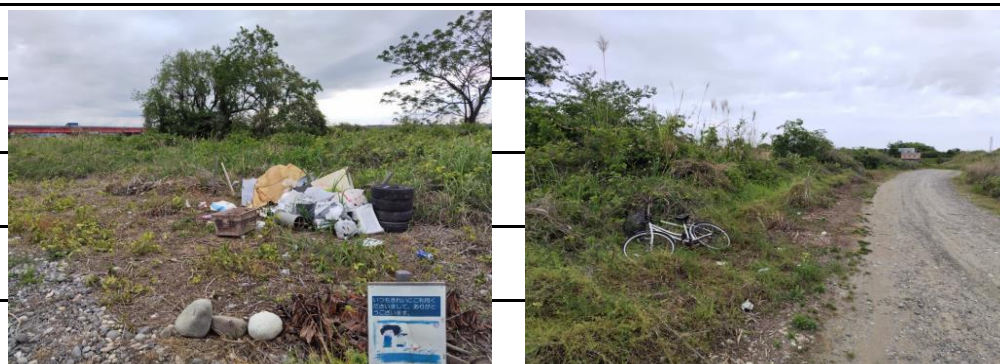

発生・発見日時	令和 5年 4月10日	9時 00分頃
天 竜 川	右岸	(1-1.7 Km)
右岸1km付近と1.7km付近遠州大橋高架下		
2箇所直火の跡がありました。まだ火災も多い時期なので注意喚起が必要です。		
		
発生・発見日時	令和 5年 4月10日	9時10分頃
天 竜 川	右岸	(2.4Km)
右岸2.4km付近 印が付いていたので確認済みだと思いますが複数のゴミが放置されています。		
		
発生・発見日時	令和 5年 4月24日	8時 00分頃
天 竜 川	左岸	(0 Km)
	右岸	(13.3Km)
<p>今回は左右岸共に河口～かささぎ大橋までを見ましたが河川には特流木等の堆積はあるものの他には特</p> <p>に変わった様子も無く穏やかでした。</p> <p>浜松側にゴミが多数ありましたので報告します。</p> <p>右岸13.3km付近 かささぎ大橋高架下</p>		
		

発生・発見日時 令和 5年 4月24日 8時10分頃

天 竜 川 右岸 (12.4Km)

右岸12.4km付近 近くに2箇所ゴミの投棄がありました。

発生・発見日時 令和 5年 4月24日 8時20分頃

天 竜 川 右岸 (11Km)

右岸11km付近 近くに2箇所ゴミの投棄がありました。

発生・発見日時 令和 5年 4月24日 8時30分頃

天 竜 川 右岸 (10.8-9Km)

右岸10.8km付近

右岸9km付近

ふとんの様な物が投棄されていました。

落書きがされている自動車がありました。

ご報告いただきました不法投棄については適切に対応します。