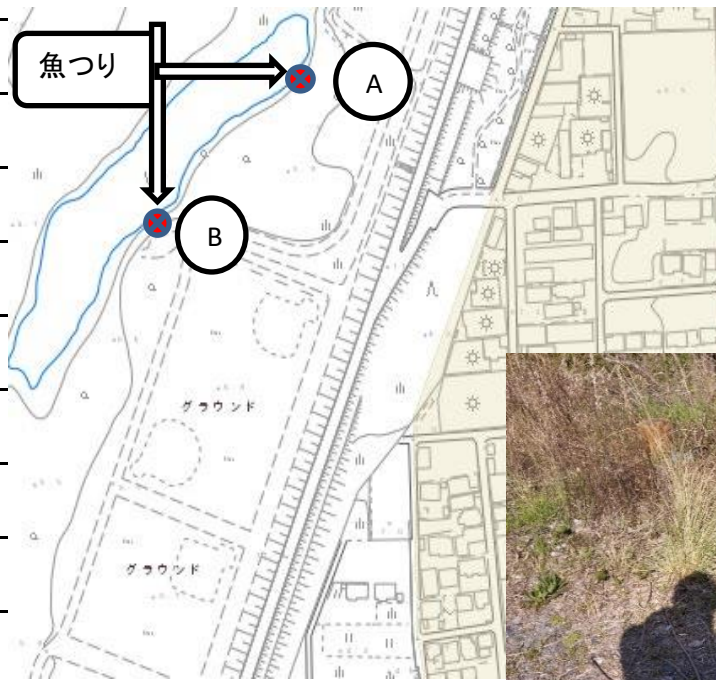

発生・発見日時 令和 5年 4月 1日 8時 40分頃

天 竜 川 左岸 JR新幹線南1.3K 掛塚橋北2.1K

家庭ゴミ及び製氷機及びカラオケ機器と思われる。よろしくお願ひします。

川袋公園北魚釣り場所駐車場

2か所分

赤丸印は確認済のしるしか？

赤丸印は確認の印ではありませんが、当該物については適切に対応します。