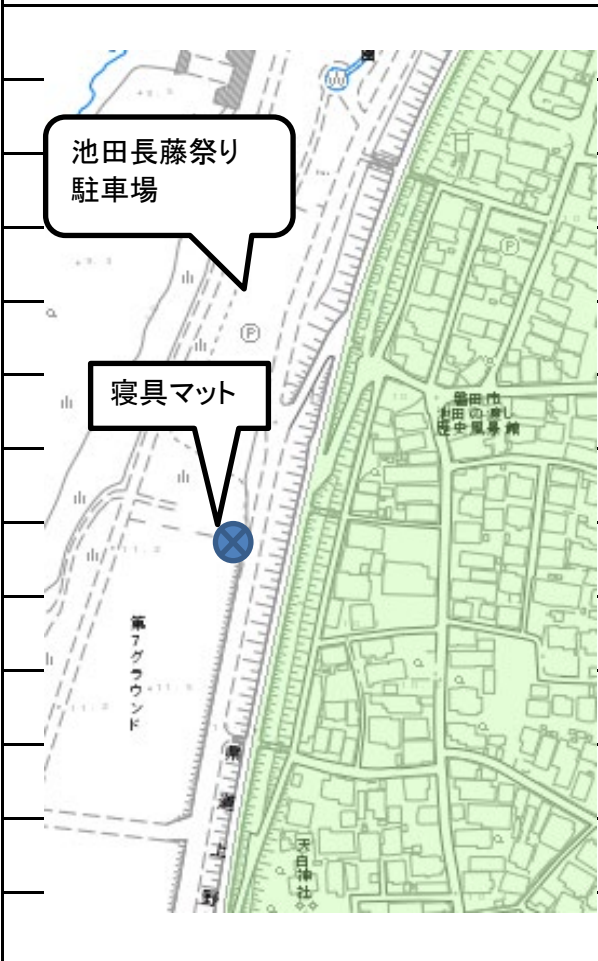

発生・発見日時 令和 5年 3月 9日 9時 00分頃

天 竜 川 左岸 池田 長藤駐車場南 50m (. Km)

寝具用 マット及びシートと見られる物

ご報告頂いた不法投棄については適切に対応します。