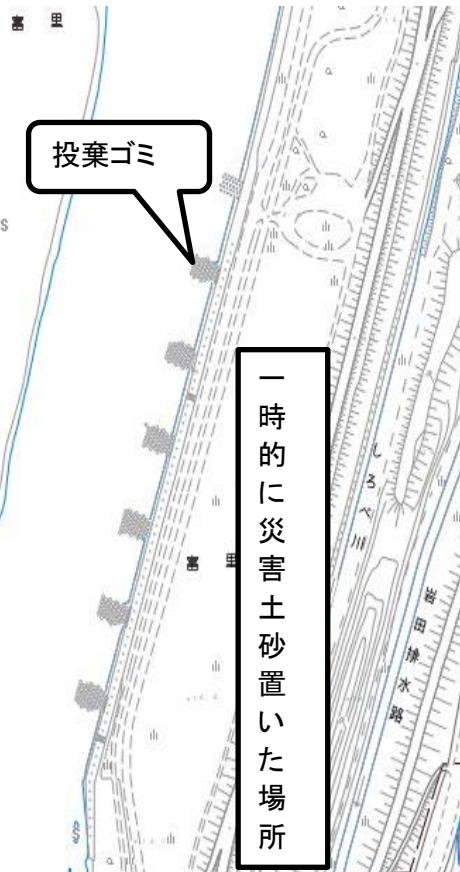

発生・発見日時 令和 4年 12月 2日 8時 20分頃  
 天 竜 川 左岸 新幹線第一橋脚下 3M ( 8. Km)

新幹線、東から第一橋脚下に洗濯機と同場所南5Mに古タイヤを投棄したもの。

発生・発見日時 令和 4年 12月 18日 8時 20分頃  
 天 竜 川 左岸 西堀公園無し側 公園 ( 8. Km)

竜洋西堀グランド南 50M

南方向

家電：おもちゃ：ミルク缶等 浜松市のゴミ袋

発生・発見日時 令和 4年 12月 26日 8時 45分頃

天 竜 川 左岸 東名高速：北約900M かささぎ大橋中間点

冷蔵庫 外装無しで投棄されたもの

冷蔵庫 南方向写真

ご報告頂いた不法投棄については適切に対応します。