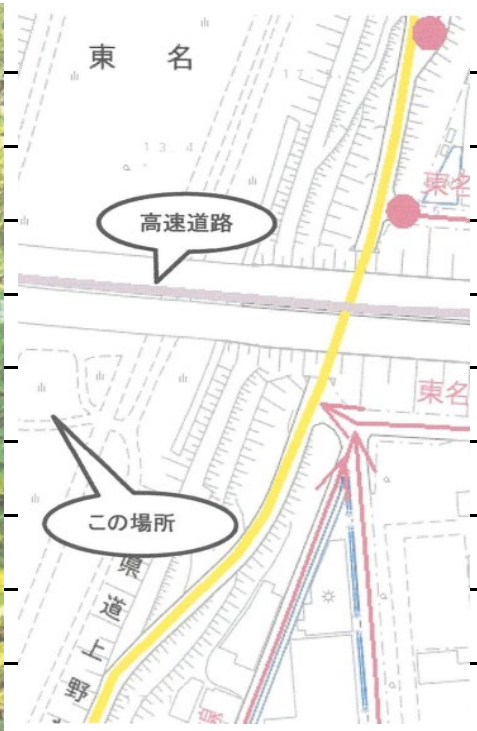

発生・発見日時 令和 4年 9月 2日 16時 40分頃

天 竜 川 左岸 東名高速道路下 南約30m (11. 2Km)

自転車道西15M ゴミが捨ててある。

不法投棄が多い箇所については、注意喚起看板設置等を行っています。ご報告頂いた不法投棄については適切に対処していきます。

発生・発見日時 令和 4年 9月 3日 8時 20分頃

天 竜 川 左岸 ラブリバー公園 自転車練習場東 堤防下道路 (10.0Km)

東名高速と国1号との間の公園

発生・発見日時 令和 4年 9月 5日 9時 20分頃

天 竜 川 左岸 JR東海道本線鉄橋北側 約50m (8.0Km)

木の陰に放置したもの 自転車道東5M