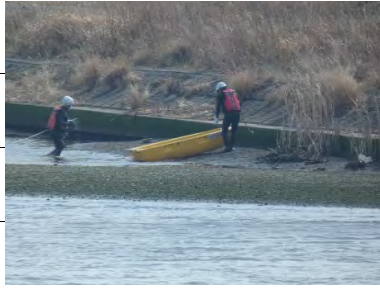

発生・発見日時 令和 4年3月16日 11時 00分頃

菊川水系 菊川 左岸 ● 国安橋付近 ( 2.2 Km)

項目1 写真1.2.3 左岸2.2km付近で業者の方達が、川の測量をしていました。

項目2 写真4 同じく2.2km付近の河川敷に、夏みかんと思われる食物ゴミが捨てられていました。

項目3 写真5.6 近くに空き瓶やプラごみが捨てられていました。

不法投棄については  
注意喚起等適切に対  
処してまいります。

1

2

3

4

5

6

発生・発見日時 令和 4年3月16日 12時 00分頃

菊川水系 菊川 左岸 ● 国安橋付近 ( 2.4 Km)

項目1 写真1.2 菊川と牛湫川の合流点付近の中洲に、プラスチックが溜まっていた。

項目2 写真3 上流から流れてきた看板のようなものが、水辺近くの木に引っかかっていた。

1

2

3

4