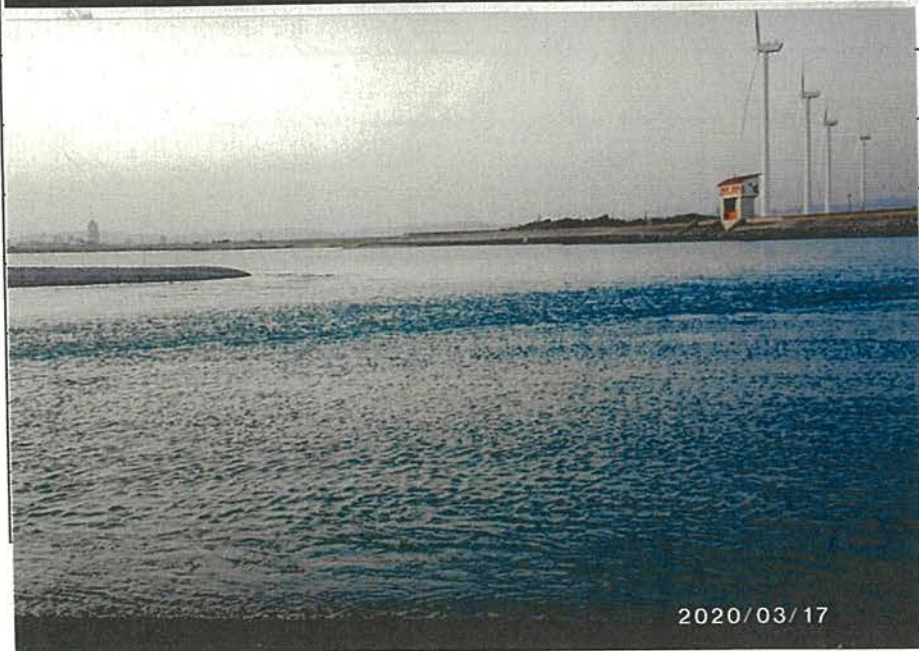

河川愛護モニター連絡受発信簿

発生・発見日時 令和2年3月17日 6時00分頃

河川名 天竜川

場所 (左岸) 河口からの夕日 ( . Km)  
右岸 ( . Km)

内容

※夕日がとても  
きれいでした。

※河口の風景

河川愛護モニター連絡受発信簿

発生・発見日時 令和2年3月30日 9時30分頃

河川名 天竜川

場所 (左岸) 遠州大橋の下 ( . Km)

右岸 ( . Km)

内容

左岸、遠州大橋の下  
に家庭のゴミの  
投棄がありました。