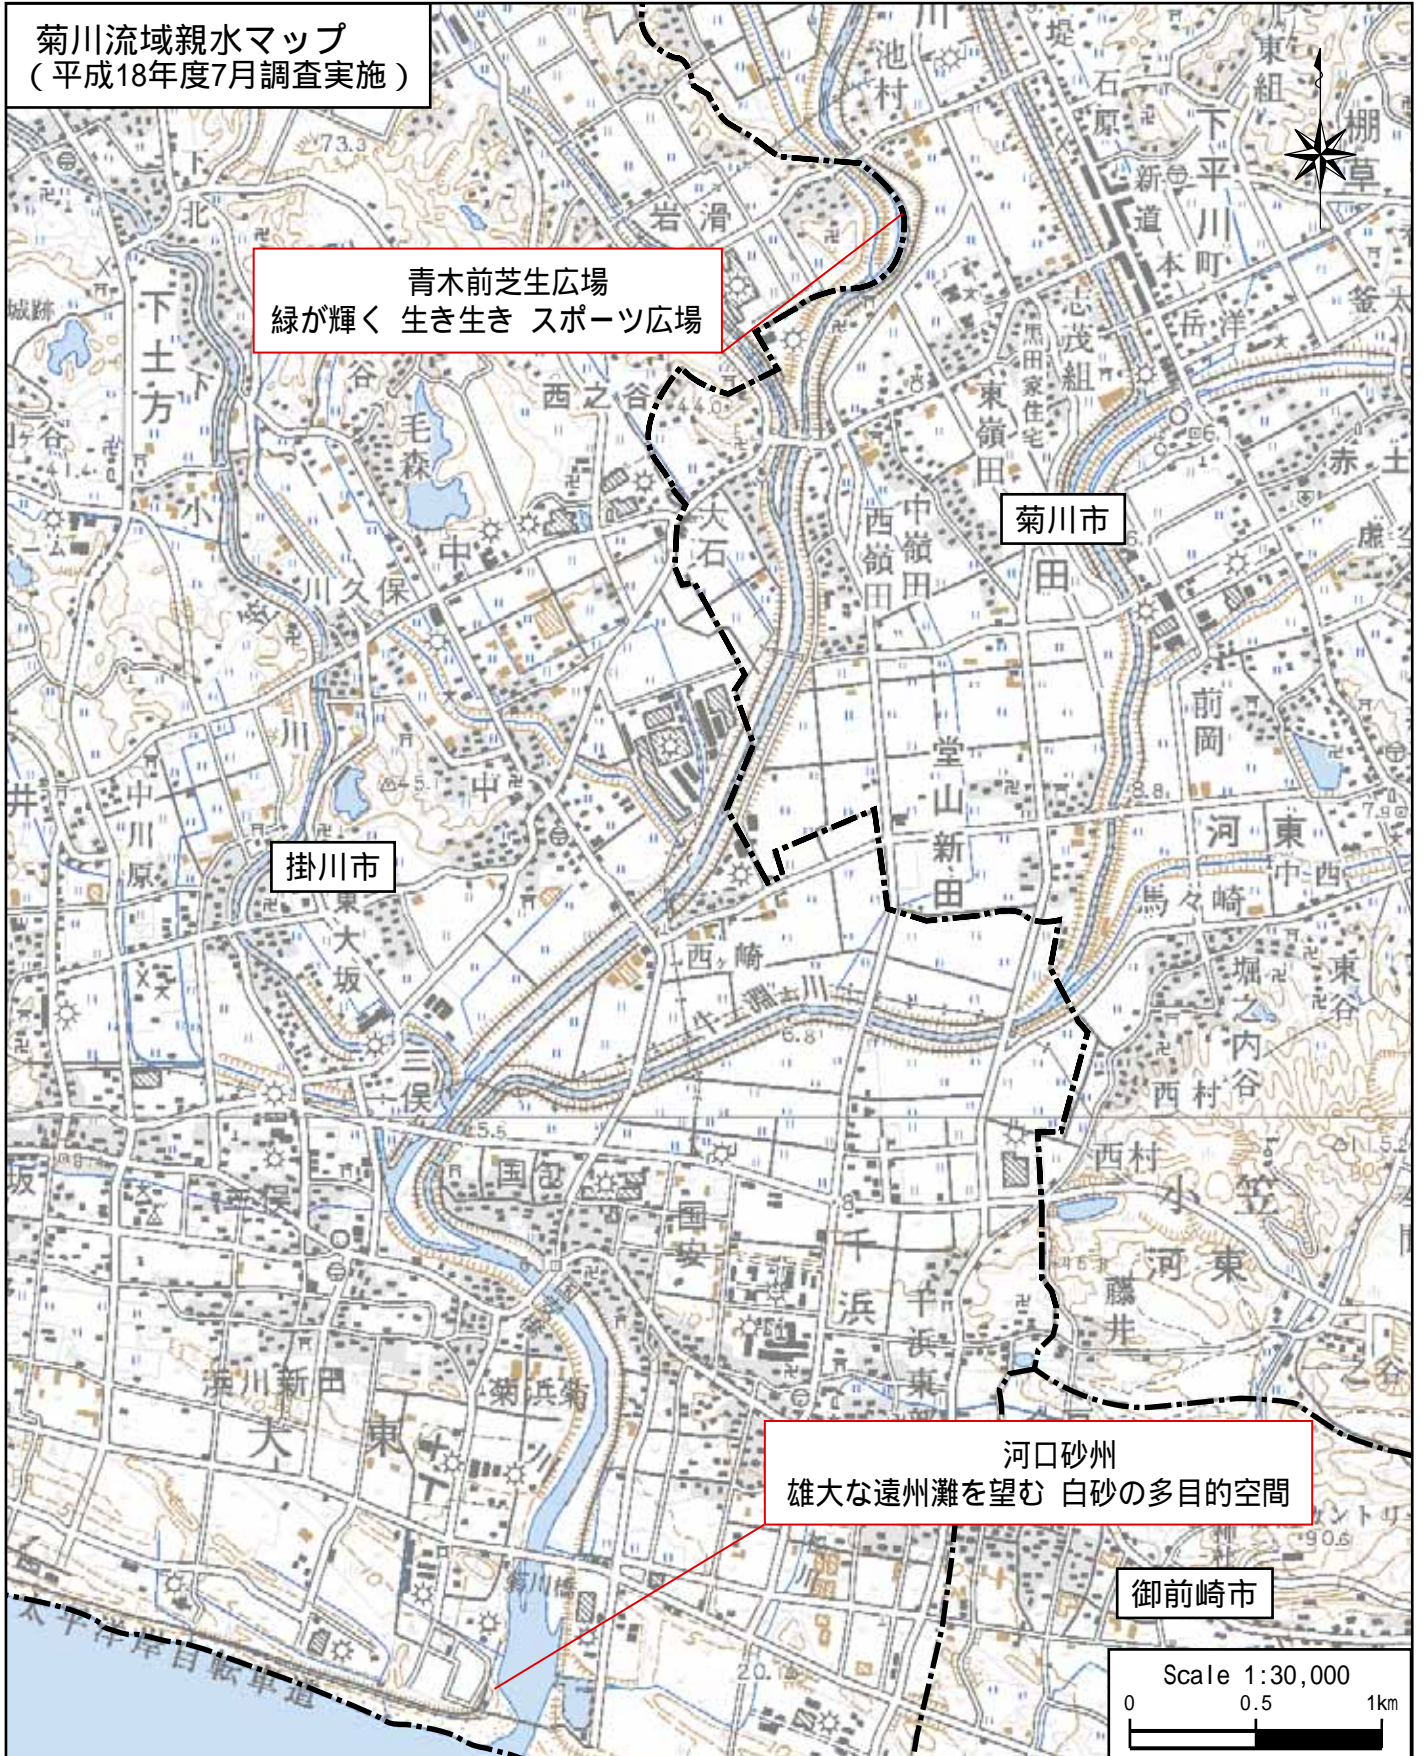

菊川流域親水マップ
(平成18年度7月調査実施)

総合評価		対象箇所
	すばらしい	
	相当よい	青木前芝生広場
	普通	河口砂州
	悪い	
	相当悪い	