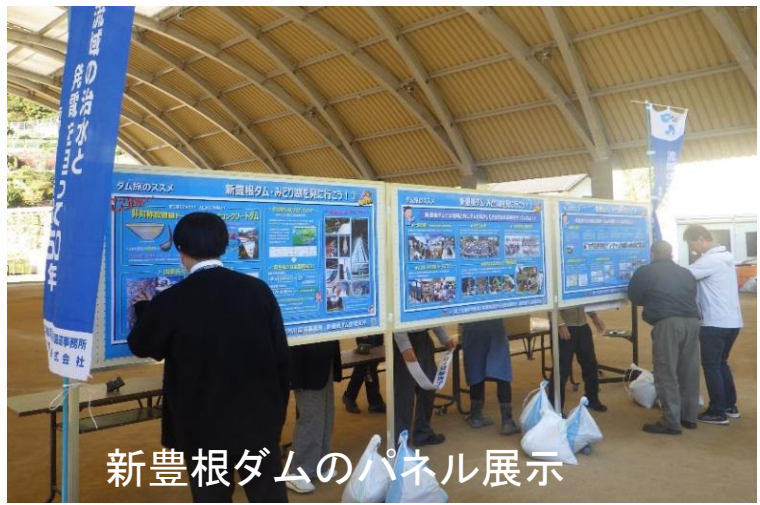

11月5日(日)に「第15回 とよね・みどり湖ハーフマラソン」が開催され、当ダムの職員もスタッフとして参加しました。

昨年の約1.5倍にあたる682名の参加者が集まり、紅葉で綺麗に色づいた湖岸道路を思い思いのペースで駆け抜けていました。会場ではお楽しみ抽選会や地元産のきのこ汁が参加者に振る舞われるなど大いに盛り上がりました。

当ダムでは新豊根ダムのことを知ってもらうためのパネル展示に加えて、完成50周年記念ということもあり、記念フォトパネルを設置しました。大きく目立つパネルということもあり、多くの来場者の方に興味を持ってもらいました。

●イベント概要

【日時】令和5年11月5日(日) 【場所】豊根村役場 とよねドーム

※本イベントは、ダムを活用した地域振興を目的とした「新豊根ダム水源地ビジョン(行動計画)」に基づき実施されており、ダム職員も大会の準備・運営補助、パネル展示など自治体と連携した支援を行っています。

新豊根ダムのパネル展示

記念フォトパネルの記念撮影の様子