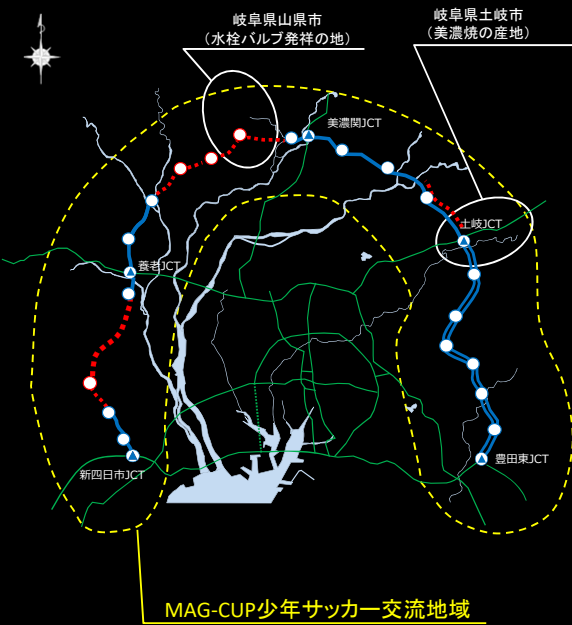

東 海 環 状 道

沿線市町の熱戦が繰り広げられるMAG-CUP少年サッカー交流大会

第19回 MAG-CUP
少年サッカー交流大会

東海環状自動車道が通過する三重県(M)・愛知県(A)・岐阜県(G)の沿線17市8町の小学生が、サッカーを通して交流を広げています。(1997年度より毎年開催)

で繋がる。

MAG-CUP少年サッカー交流地域

沿線の地場産業が連携した新商品

給水栓(岐阜県山県市)

美濃焼(岐阜県土岐市)

企業コラボレーションにより
高付加価値商品が誕生