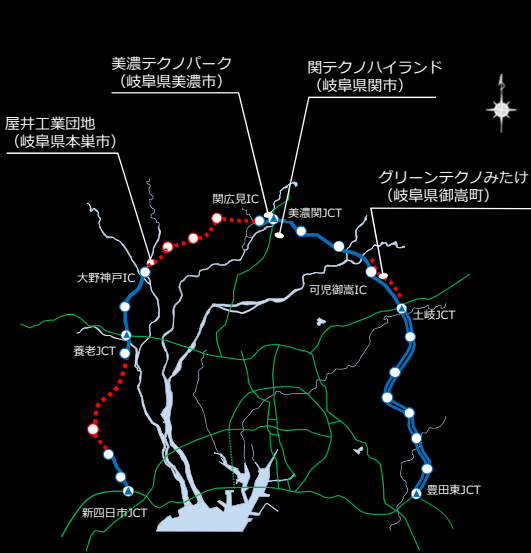

東海環状道

企業が集積。

インターチェンジ周辺に建設された工業団地(岐阜県御嵩町)

可児御嵩IC

グリーンテクノみたけ

大野神戸IC

屋井工業団地

道路の開通を見据え完売した工業団地(岐阜県本巣市)

関広見IC

美濃テクノパーク

美濃関JCT

関テクノハイランド

沿線に立地した大規模工業団地(岐阜県関市・美濃市)