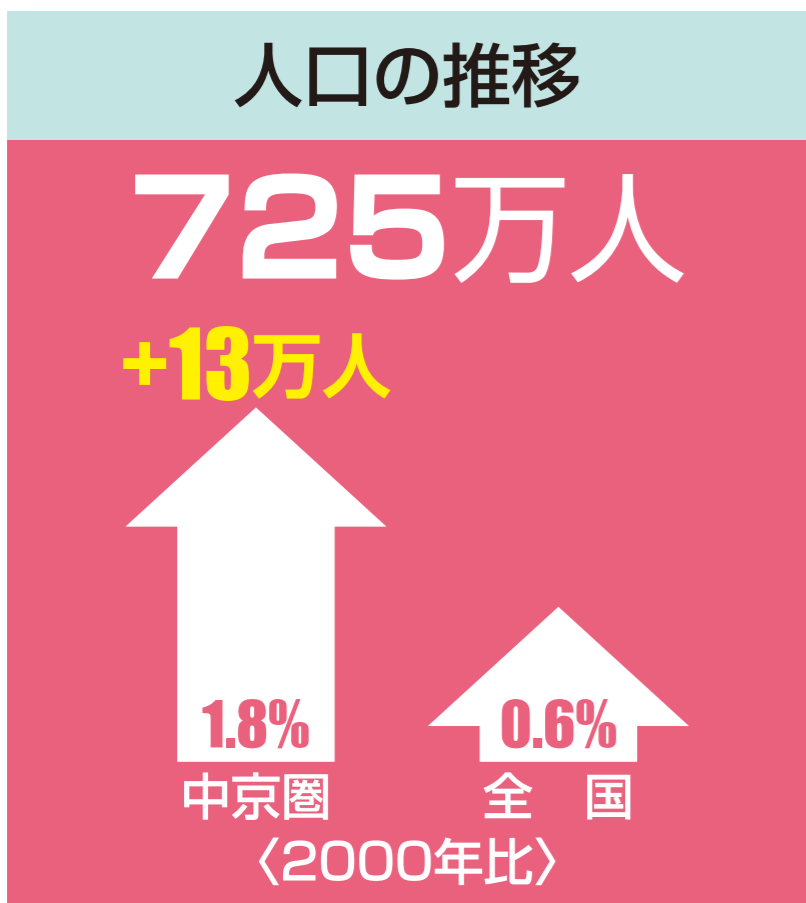

中京圏の移り変わり

2005

(平成17年)

「暮らしの礎」
子孫に引き継ぐストック効果!!

- ### 中京圏の主な出来事
- 2005年 中部国際空港開港(常滑市)
 - 2005年 愛地球博 (長久手市、豊田市、瀬戸市) 期間:2005年3月~9月 来場者数:2,205万人
 - 2005年 土岐プレミアムアウトレット開業 (土岐市)

RANKING2005

「産業構造(従業者数ランキング)の変遷」(工業統計より)