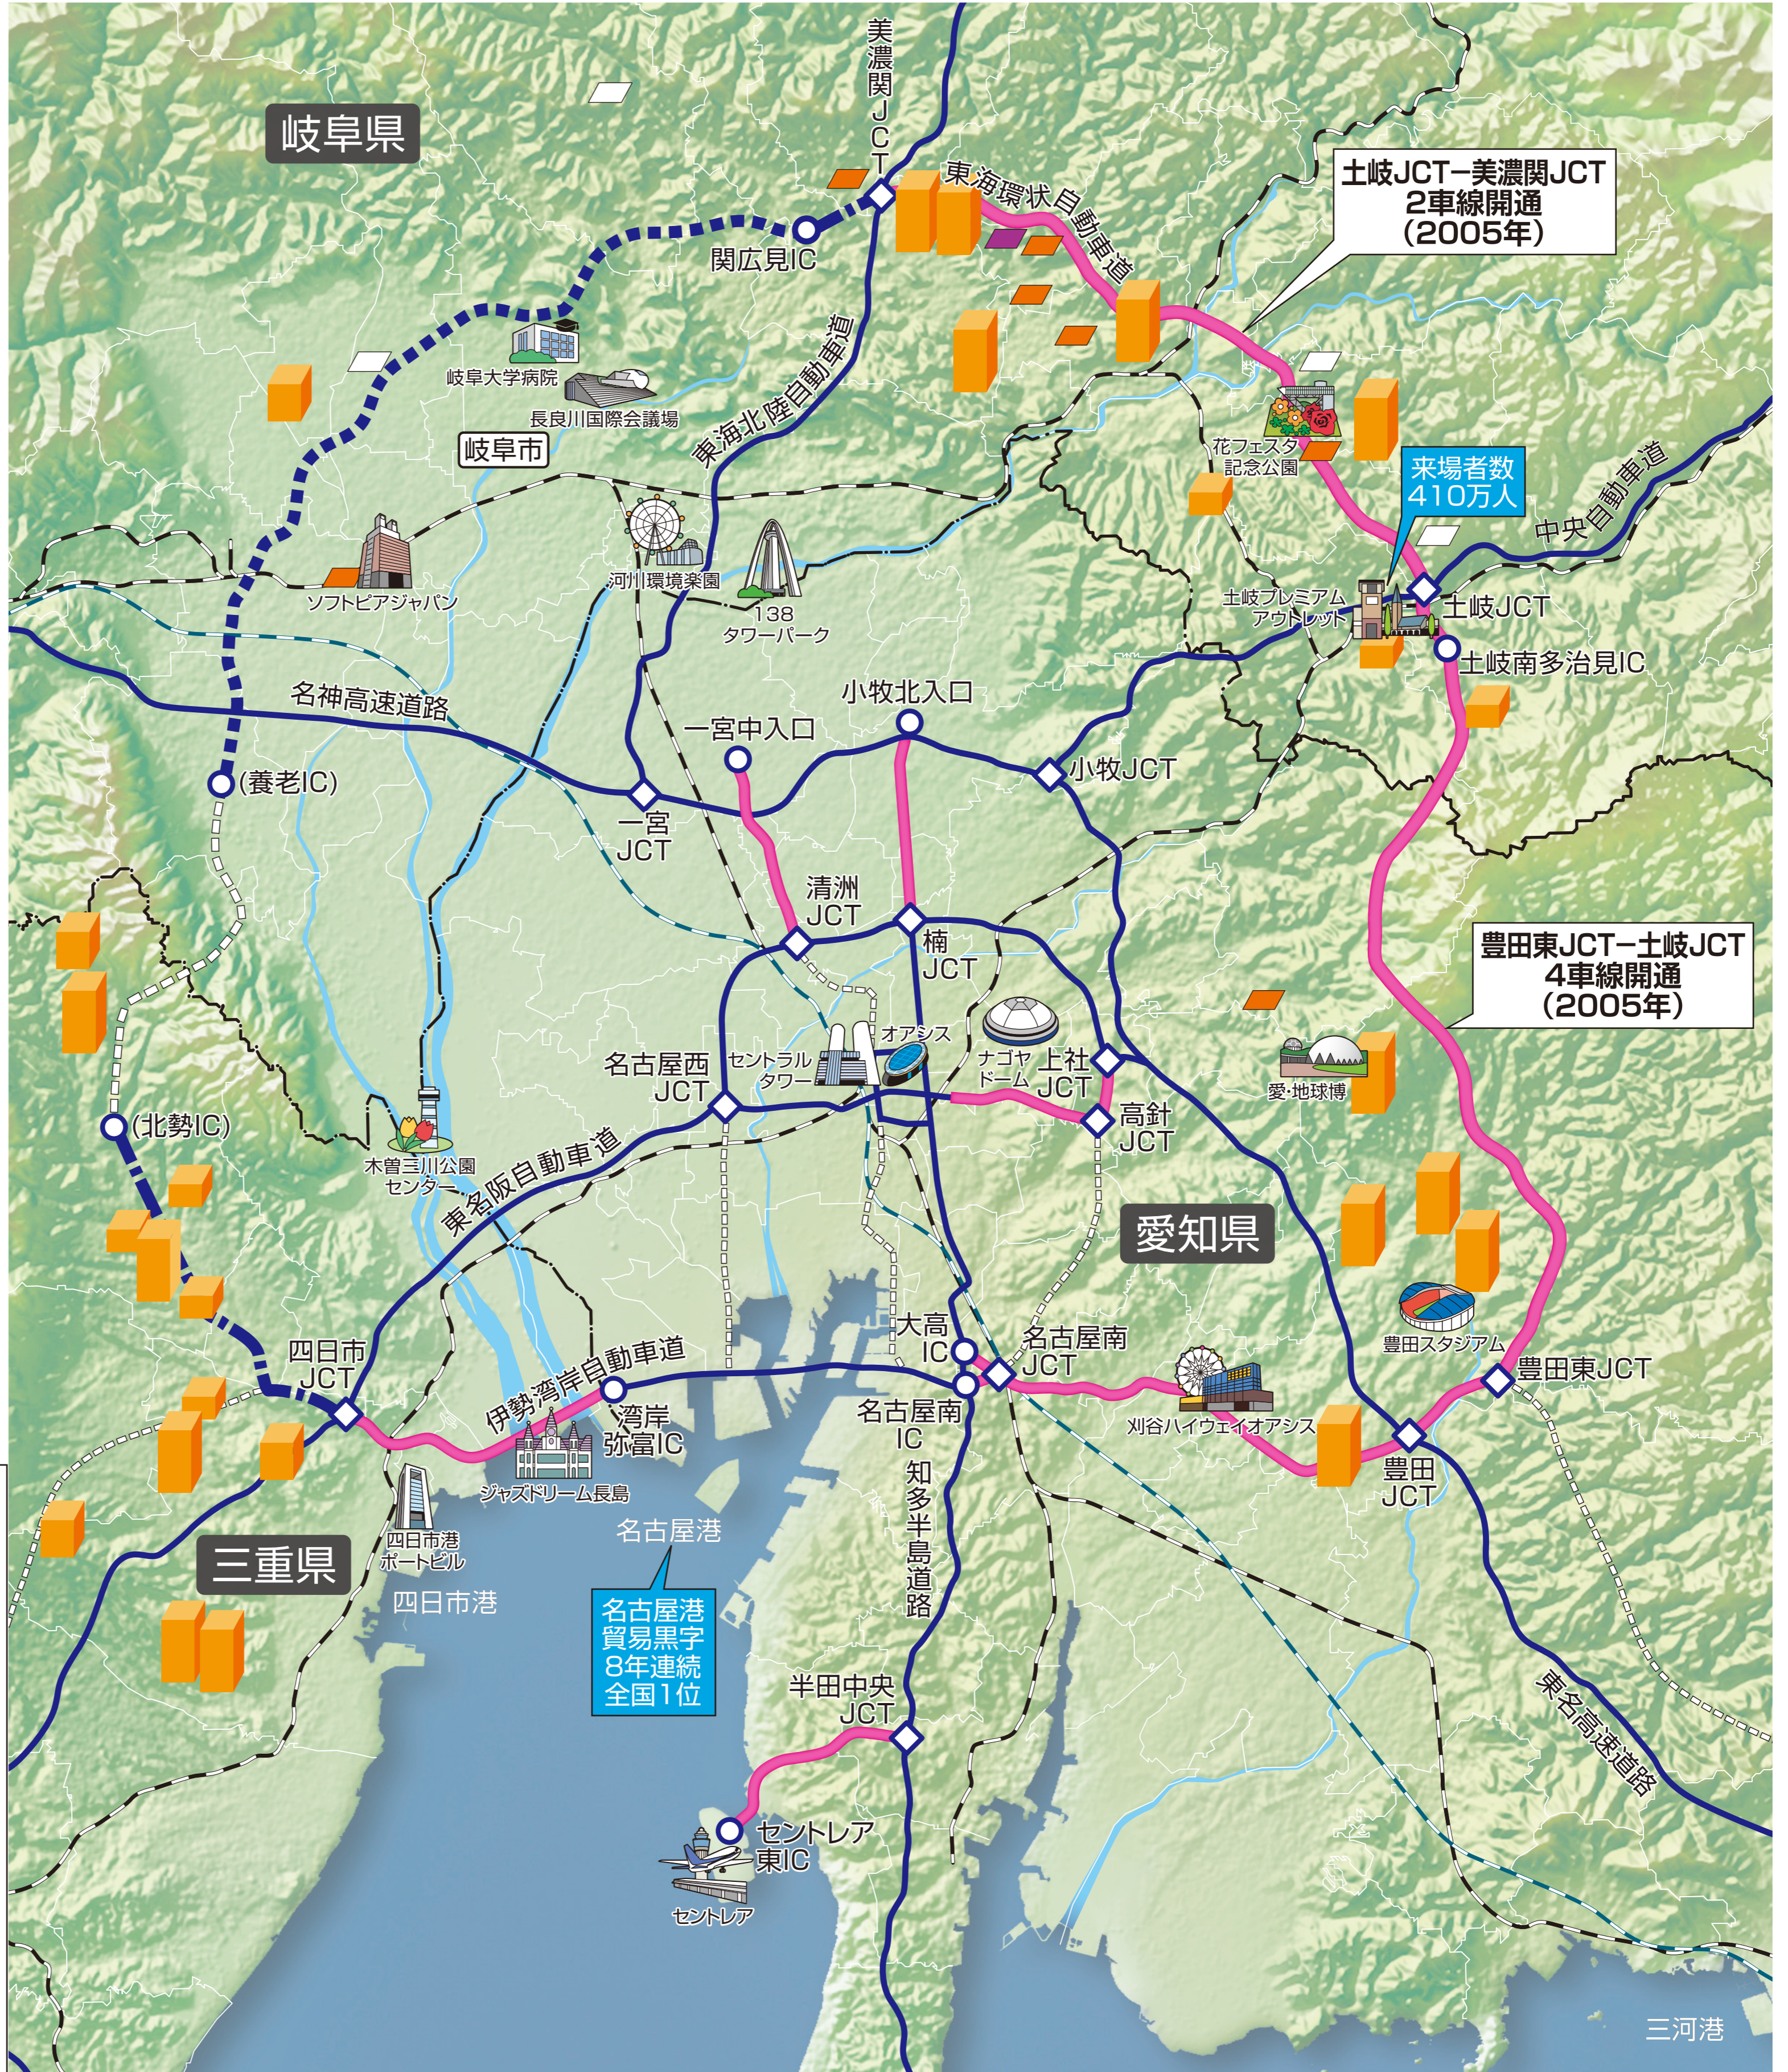

中京圏の移り変わり

2005

(平成17年)

「暮らしの礎」
子孫に引き継ぐストック効果!!

- ### 中京圏の主な出来事
- 2005年 中部国際空港開港(常滑市)
 - 2005年 愛地球博 (長久手市、豊田市、瀬戸市) 期間:2005年3月~9月 来場者数:2,205万人
 - 2005年 土岐プレミアムアウトレット開業 (土岐市)

RANKING2005

「産業構造(従業者数ランキング)の変遷」(工業統計より)