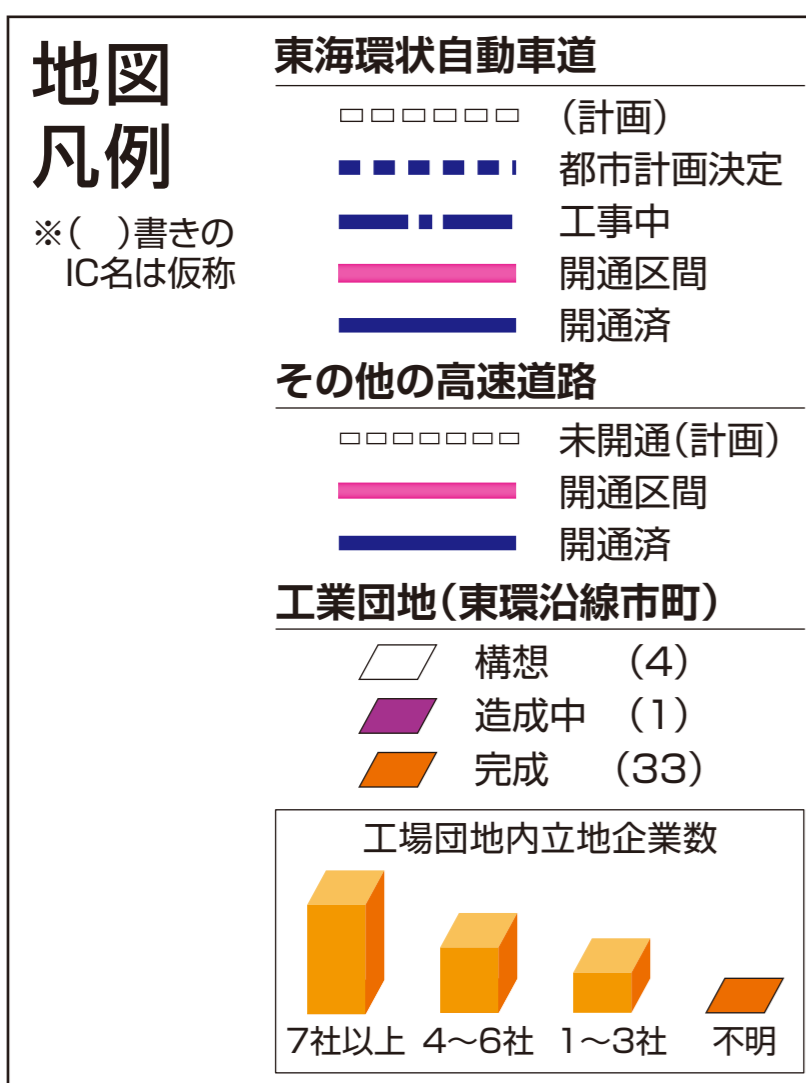

中京圏の移り変わり

2005

(平成17年)

「暮らしの礎」
子孫に引き継ぐストック効果!!

- ### 中京圏の主な出来事
- 2005年 中部国際空港開港(常滑市)
 - 2005年 愛地球博 (長久手市、豊田市、瀬戸市) 期間:2005年3月~9月 来場者数:2,205万人
 - 2005年 土岐プレミアムアウトレット開業 (土岐市)

RANKING2005

「産業構造(従業者数ランキング)の変遷」(工業統計より)