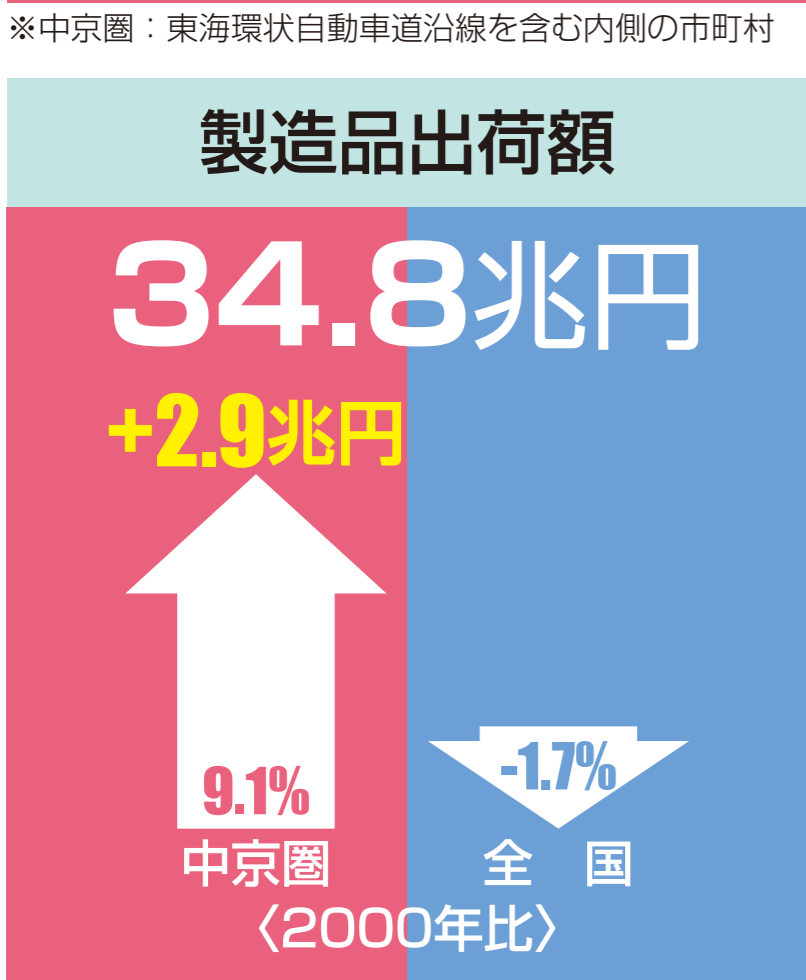

中京圏の移り変わり

2005

(平成17年)

「暮らしの礎」
子孫に引き継ぐストック効果!!

- ### 中京圏の主な出来事
- 2005年 中部国際空港開港(常滑市)
 - 2005年 愛地球博 (長久手市、豊田市、瀬戸市) 期間:2005年3月~9月 来場者数:2,205万人
 - 2005年 土岐プレミアムアウトレット開業 (土岐市)

RANKING2005

「産業構造(従業者数ランキング)の変遷」(工業統計より)