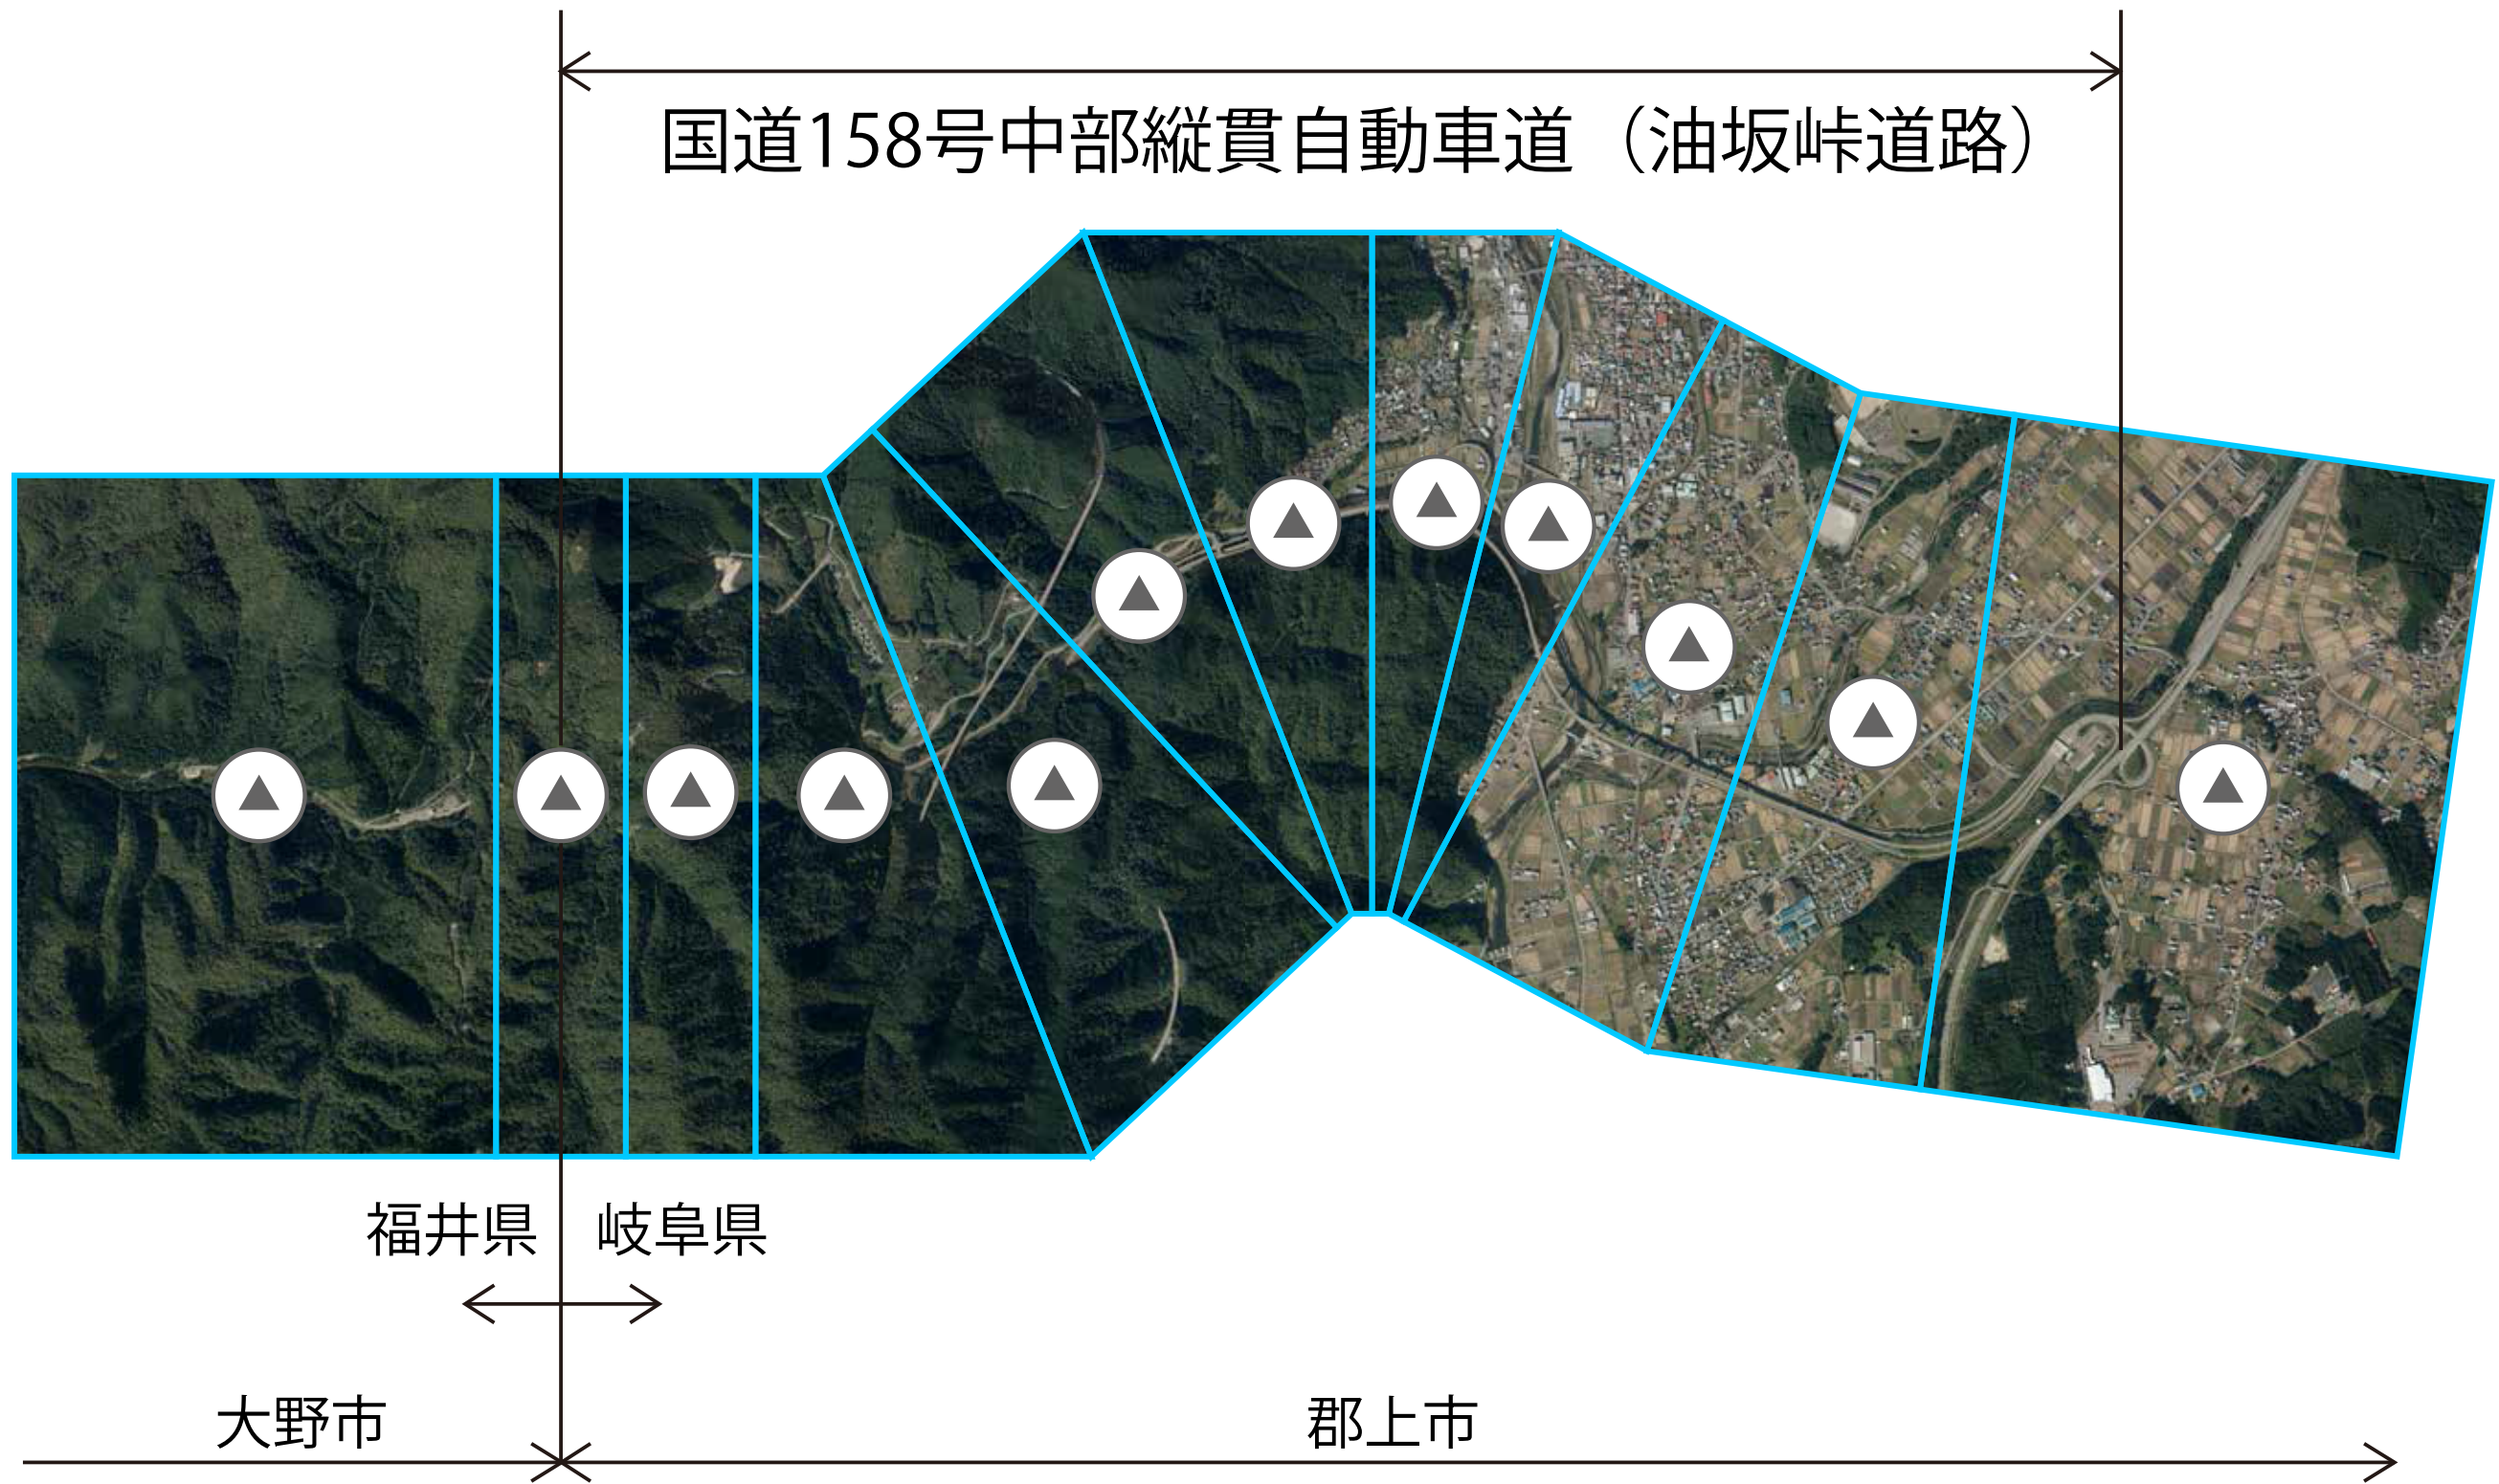

国道158号中部縦貫自動車道（油坂峠道路）

※事業計画の詳細は、岐阜国道事務所計画課に確認してください。

 をクリックすると該当ページが表示されます。容量が大きいため、ダウンロードの際はご注意ください。