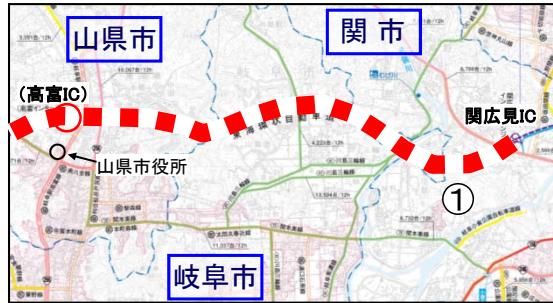

位置図 ※()のIC名は仮称です

東海環状自動車道(西回り)の事業進捗状況

各区間の事業進捗状況(IC等の一部区間を除き、暫定2車線で整備しています。)

事業実施の流れ

※()のIC・PA名は仮称です

国土交通省 中部地方整備局 岐阜国道事務所

ぎふこくナビ 21 22 475 41 158 238 156

詳しくは、インターネットで!!

ぎふこくナビ 検索