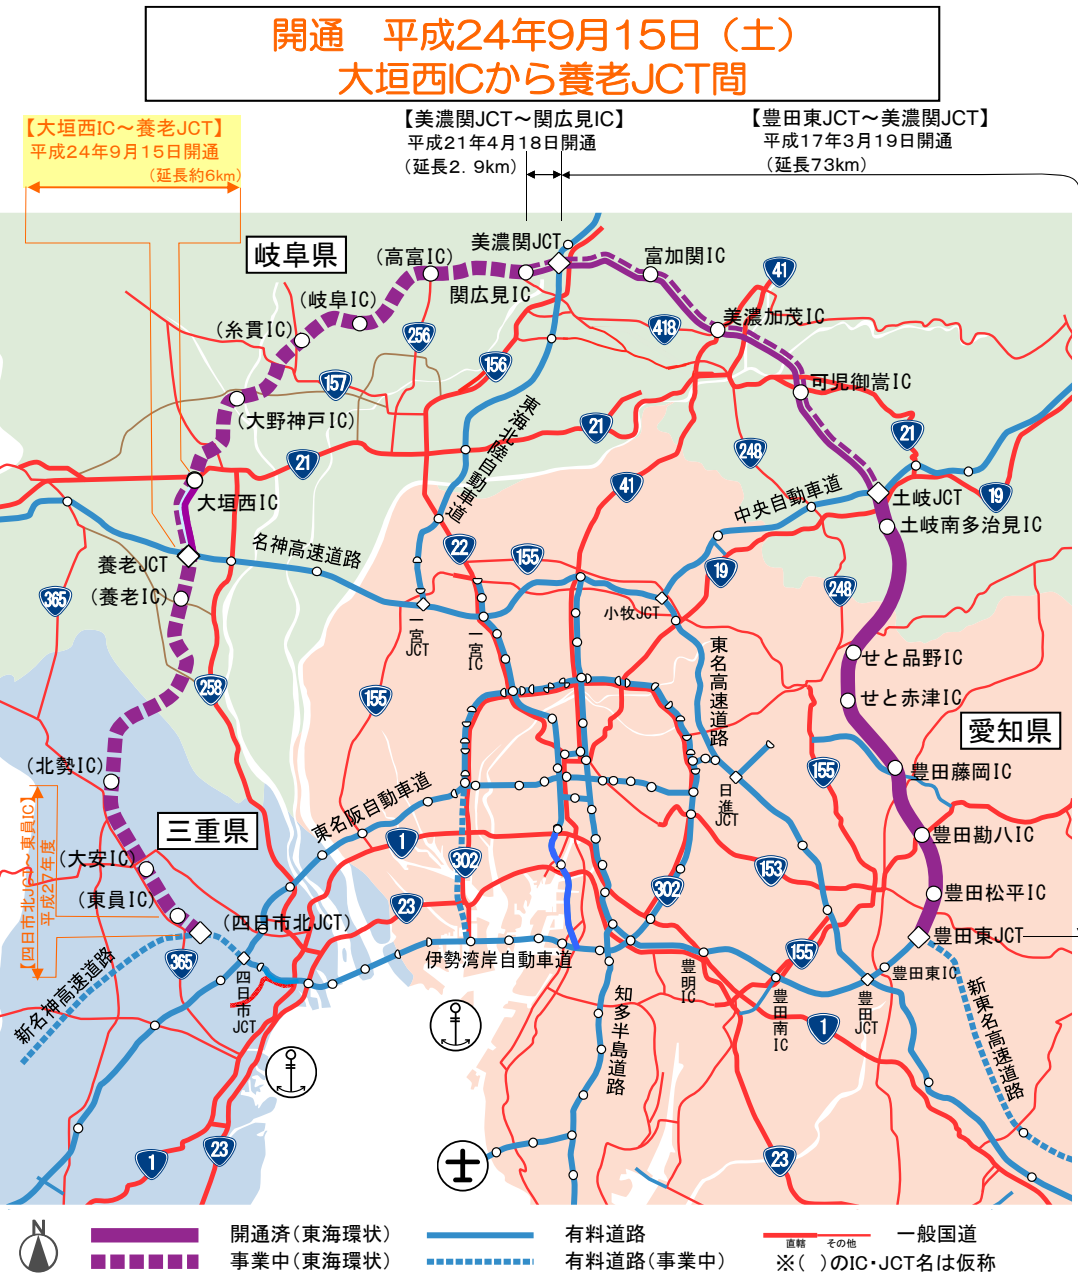

位置図 ※()のIC名は仮称です

東海環状自動車道(西回り)の事業進捗状況

各区間の事業進捗状況(IC等の一部区間を除き、暫定2車線で整備しています。)

事業実施の流れ

※()のIC・PA名は仮称です

国土交通省 中部地方整備局 岐阜国道事務所

ぎふこくナビ 21 22 475 41 158 238 156

詳しくは、インターネットで!!

ぎふこくナビ 検索