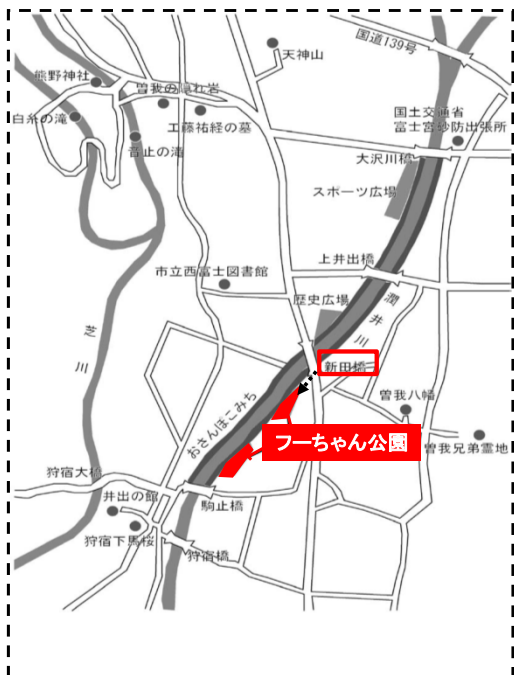

園児たちがサツマイモ掘りを通じて、収穫の喜びや自然の大切さを知るとともに、地域の川である潤井川の砂防設備に興味や関心を持つ機会となることを期待しています。

1. 日 時

雨天が予想される為、下記の予備日に延期となります。
(予備日 11月14日(火) 10時から)

2. 場 所

フーちゃん公園 (別紙参照)
住所：富士宮市上井出地先 (潤井川左岸、新田橋下流)

3. 参 加 者 (予定)

富士宮市立上井出保育園 園児 (年長組) 5人、先生2人
地元建設業者等 従業員 約10人

フーちゃん公園位置図

フーちゃん公園周辺拡大図

● スポーツ広場

● フーちゃん公園

● 歴史広場

● おさんぽこみち