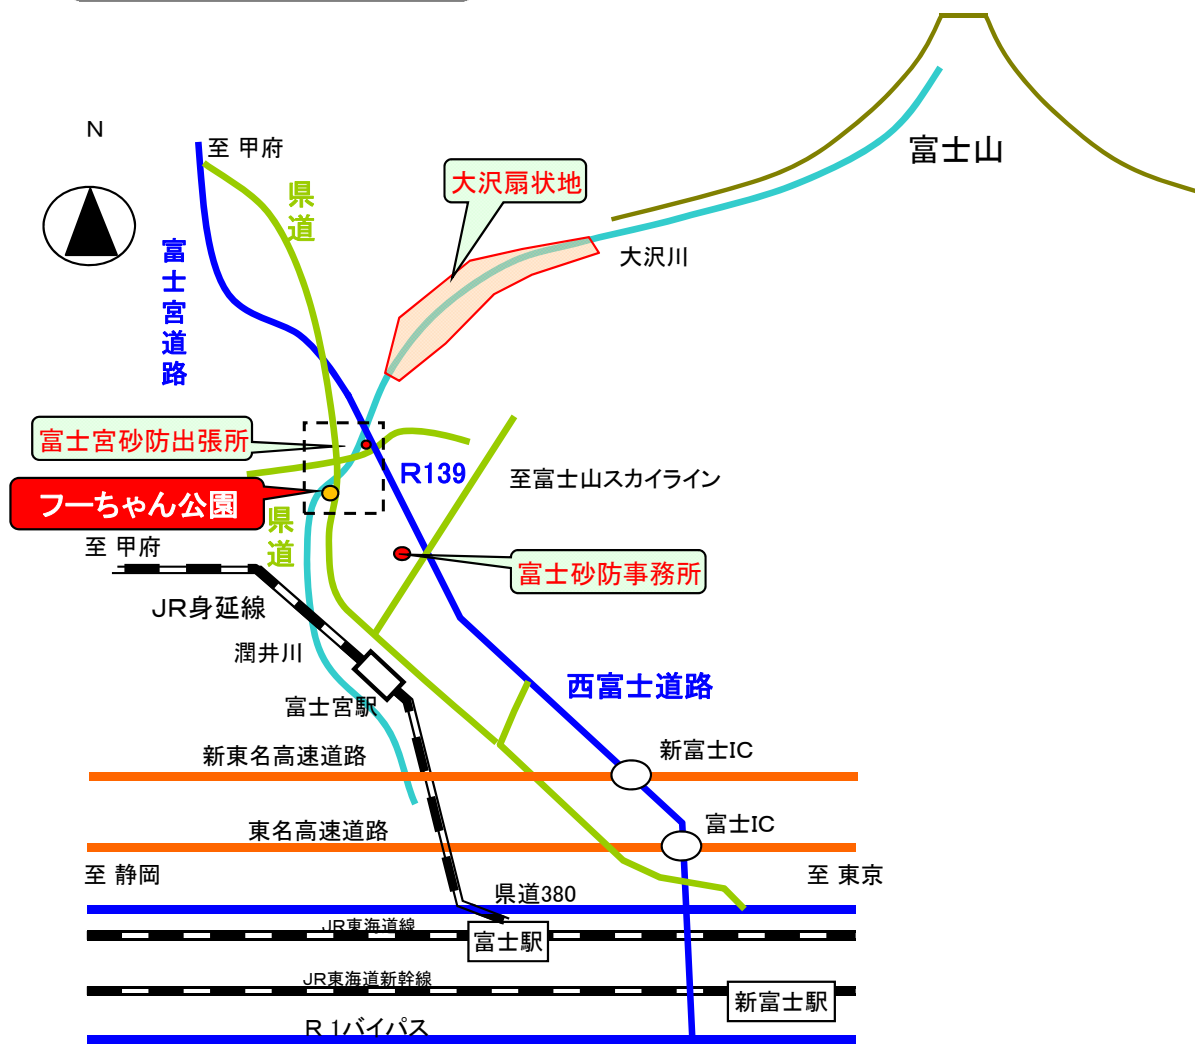

園児たちがサツマイモ掘りを通じて、収穫の喜びや自然の大切さを知るとともに、地域の川である潤井川の砂防設備に興味や関心を持つ機会となることを期待しています。

1. 日 時

雨天が予想される為、下記の予備日に延期となります。
(予備日 11月14日(火) 10時から)

2. 場 所

フーちゃん公園 (別紙参照)
住所：富士宮市上井出地先 (潤井川左岸、新田橋下流)

3. 参 加 者 (予定)

富士宮市立上井出保育園 園児 (年長組) 5人、先生2人
地元建設業者等 従業員 約10人

フーちゃん公園位置図

フーちゃん公園周辺拡大図

● スポーツ広場

● フーちゃん公園

● 歴史広場

● おさんぽこみち