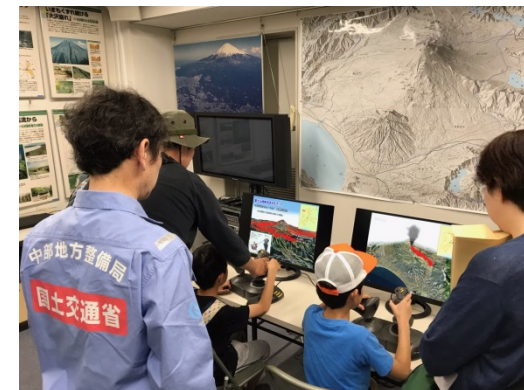

- 富士山こどもの国では、児童向けの防災プログラム「こども防災寺子屋」を実施しており、当事務所は、防災学習・体験プログラムに協力しています。
- 富士山に関する土砂災害や火山噴火に対する防災について学習いただき、大沢川遊砂地(砂防施設)をご案内しました。

- ◆日 時 : 令和元年5月26日(日) 10時~12時
- ◆場 所 : 富士砂防事務所及び大沢川遊砂地
- ◆内 容 : 土砂災害や火山噴火に対する防災学習、大沢川遊砂地の見学
- ◆参加者 : 3組10名

大沢川遊砂地の見学

土石流模型による防災学習

溶岩流の3Dシミュレーターの体験

防災カードゲームを利用した学習

土砂災害防止月間のPRにご協力いただきました。