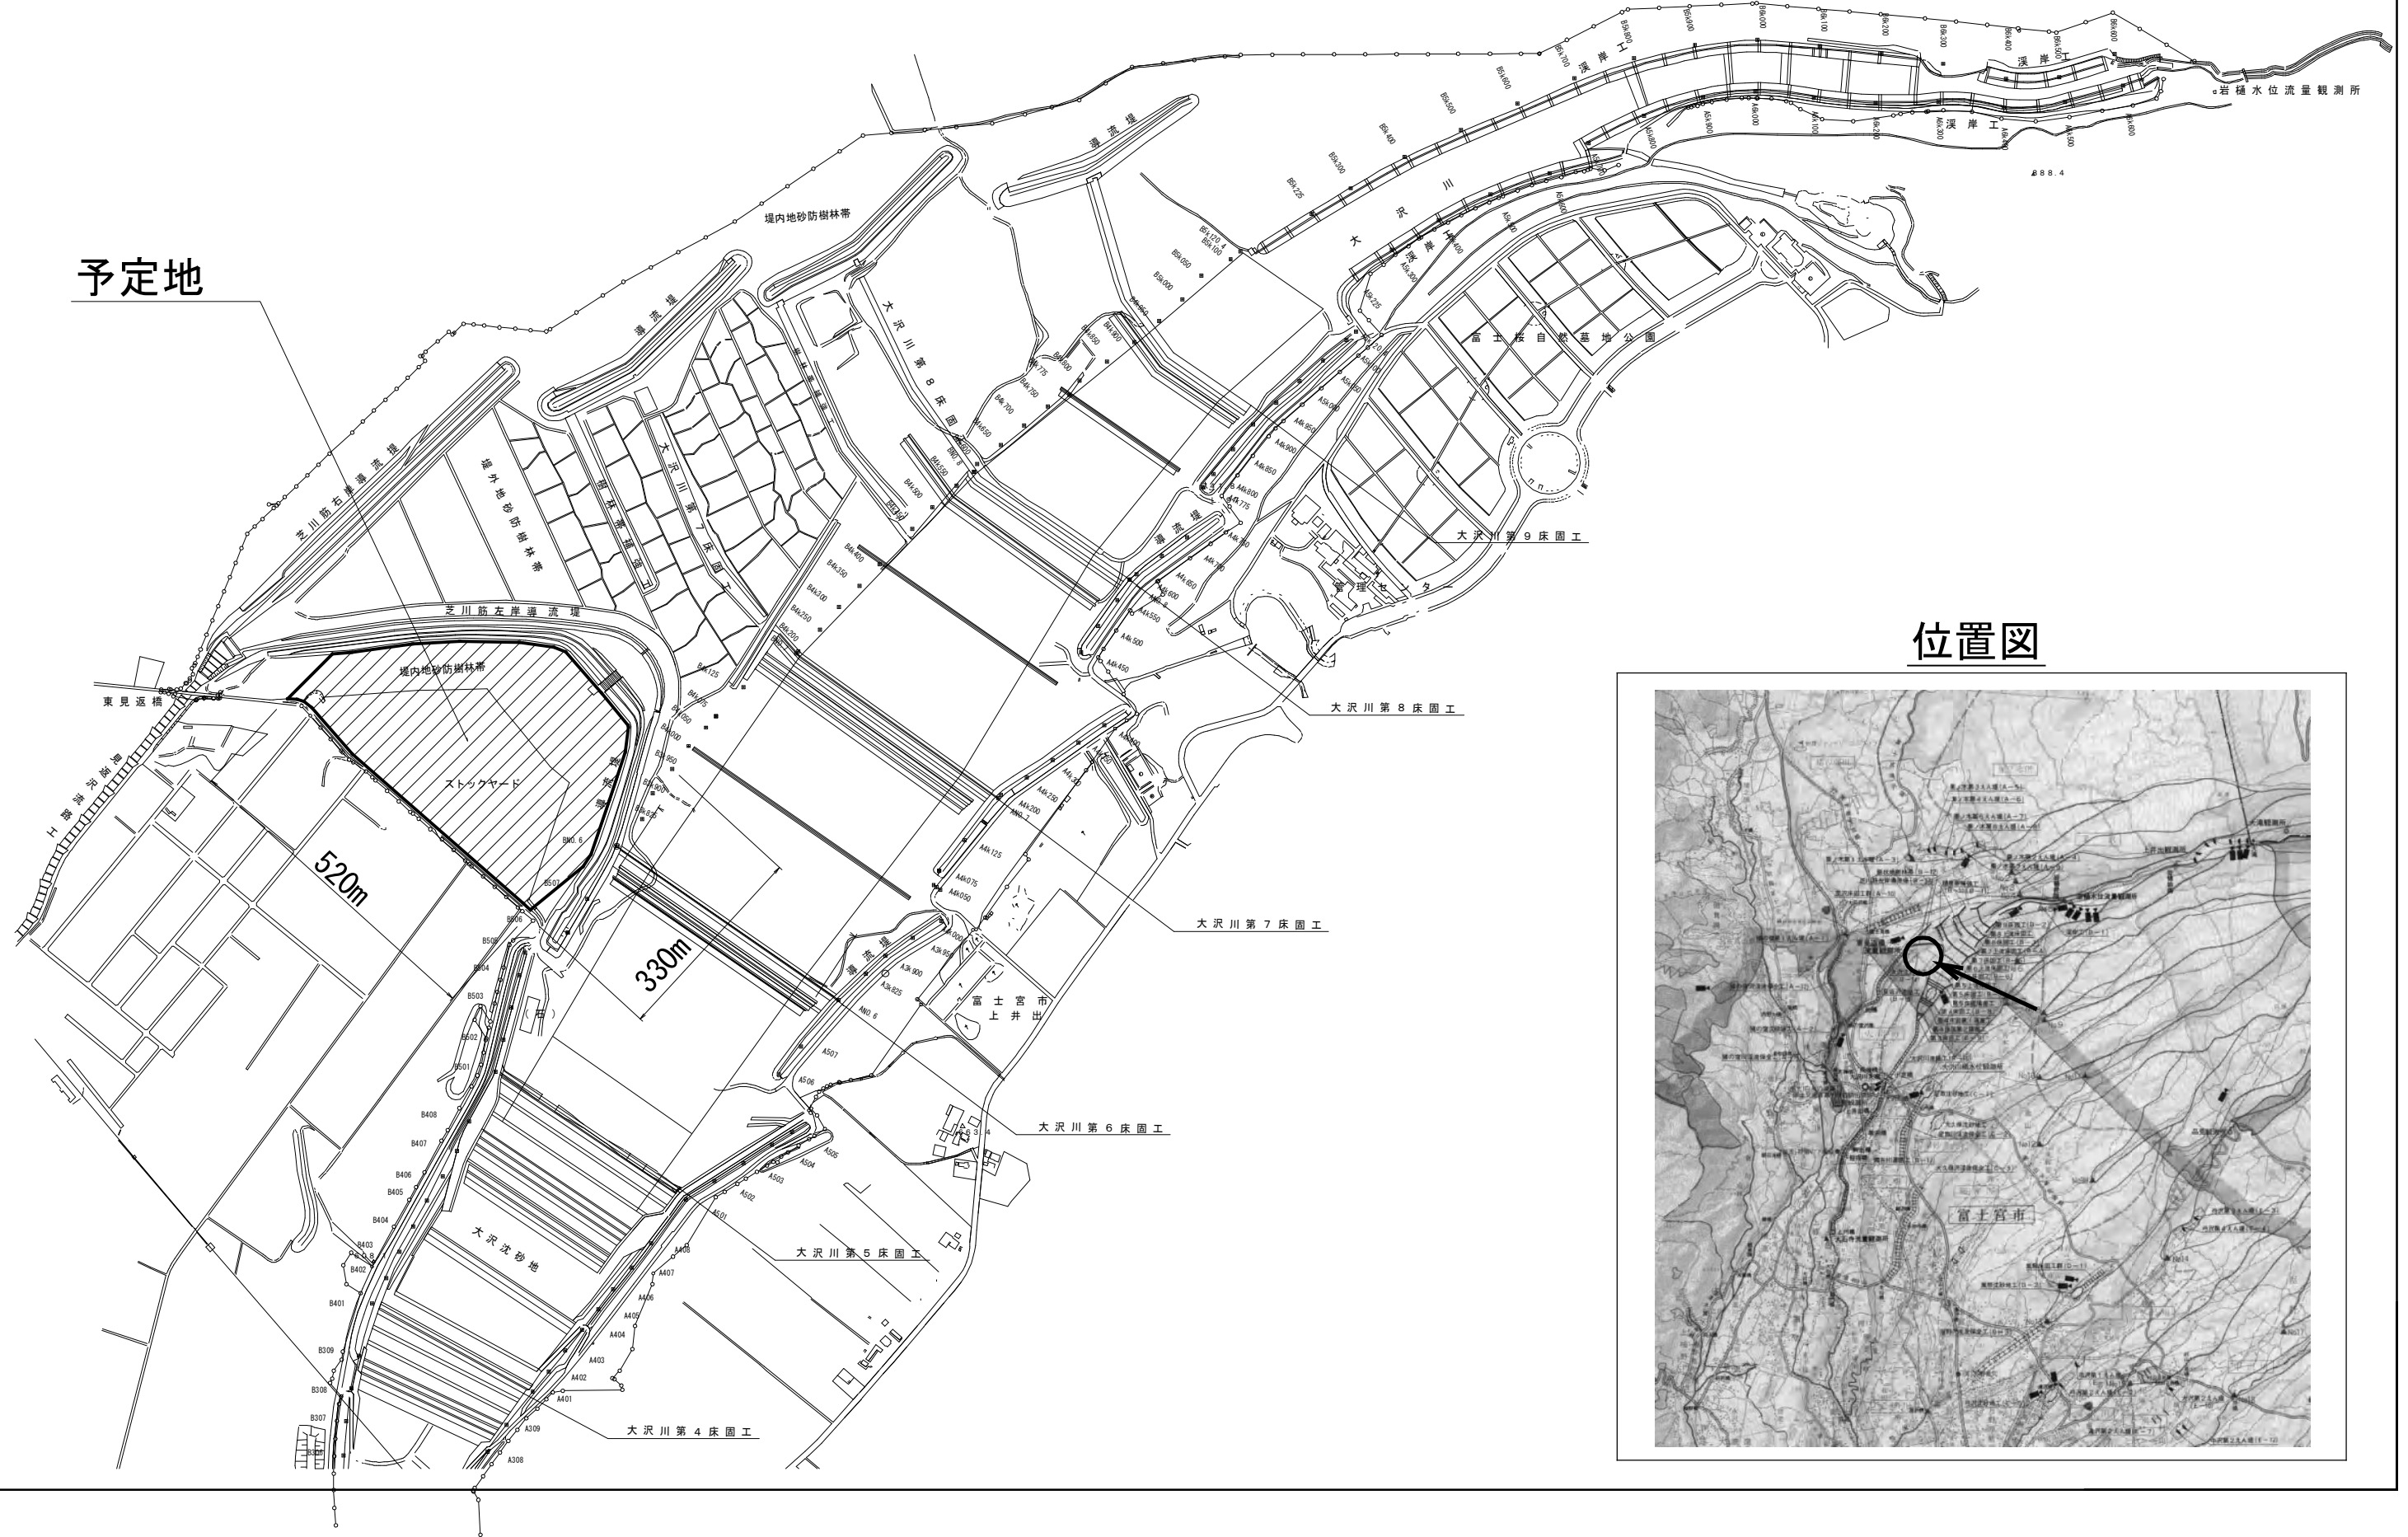

# 大沢川扇状地平面図

S=1:5000

予定地

# 位置図