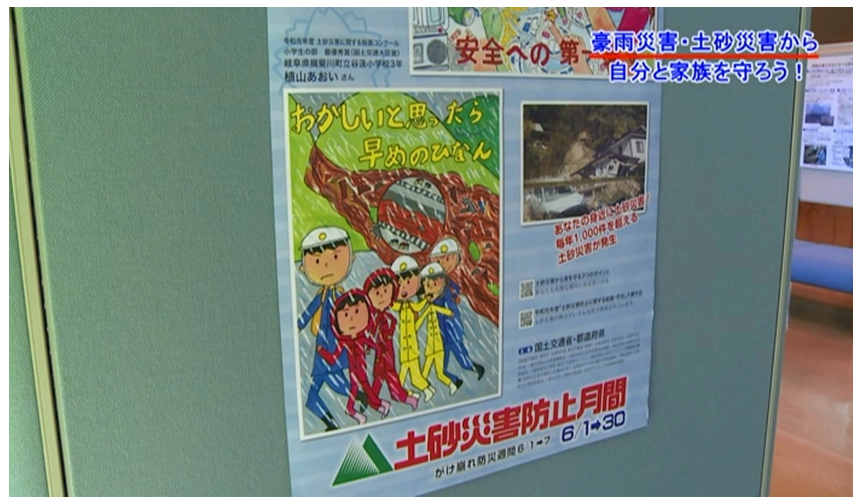

Twitter、やっています♪

越美山系砂防事務所が所管する揖斐川及び根尾川上流域の
砂防事業に関する情報を中心に発信しています。

みなさまのフォローをお待ちしております!

国土交通省 越美山系砂防事務所

[@mlit_etsumisabo](https://twitter.com/mlit_etsumisabo)

発行 国土交通省中部地方整備局越美山系砂防事務所

〒501-0605 岐阜県揖斐郡揖斐川町極楽寺137

Tel:0585-22-2161 Fax:0585-22-2174

E-mail : cbr-etsumikouhou@mlit.go.jp

※クマタカ通信の感想やご意見もお待ちしています。

※文中の敬称は省略しています。

国土交通省中部地方整備局 越美山系砂防事務所

〒501-0605 岐阜県揖斐郡揖斐川町極楽寺137番地

総務課 : 0585-22-2161 (代) 工務課 : 0585-22-2162 調査課 : 0585-22-2163