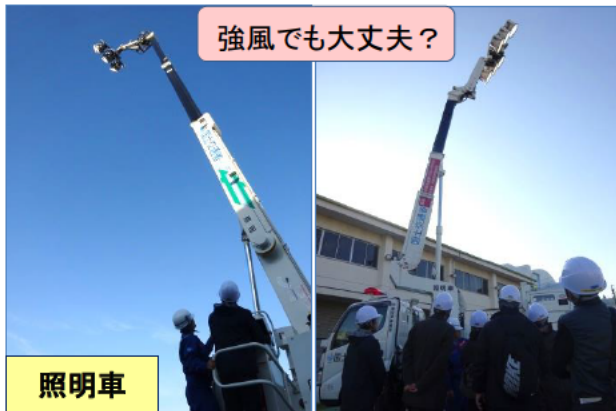

実は・・・みなさんの近くにありました！！

【“土木の日”災害対策用車両見学・体験会】

中部地震津波対策
技術センター

中部技術事務所

“土木の日”関連行事として、平成29年11月17日、名古屋市東区の防災ボランティア7名と東区役所2名の方に中部技術事務所の災害支援活動について知っていただきました。中部技術事務所は9月3日の東区総合防災訓練にも参加！！

どんな機械があるの???

強風でも大丈夫?

照明車

無人化施工バックホウ

『バックホウ』って
どういう意味?

こんな大きな機械がリモコンで動く!!(°°)

無人航空機
ドローン

こんな間近で!!
せっかくなので
写真撮っておこう...

【土木の日】とはですねえ...

十二月は、土木の日
The 12th month is the day of Civil Engineering
土木の日

対策本部車

拡幅すると13畳...
2台つなげると...
26畳!!(°°)

うちにも欲しいわ (^_^)

排水ポンプ車

こんな仕組みなんだ...

投下型水位計

水位計も撮ろう