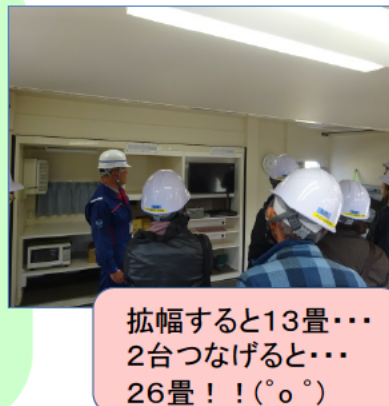

実は・・・みなさんの近くにありました！！

【“土木の日”災害対策用車両見学・体験会】

中部地震津波対策
技術センター

中部技術事務所

“土木の日”関連行事として、平成29年11月17日、名古屋市東区の防災ボランティア7名と東区役所2名の方に中部技術事務所の災害支援活動について知っていただきました。中部技術事務所は9月3日の東区総合防災訓練にも参加！！

どんな機械があるの???

強風でも大丈夫?

照明車

無人化施工バックホウ

『バックホウ』って
どういう意味?

こんな大きな機械がリモコンで動く!!(°°)

無人航空機
ドローン

こんな間近で!!
せっかくなので
写真撮っておこう...

【土木の日】とはですねえ...

十二月は、土木の日
The 12th month is the day of Civil Engineering
土木の日

対策本部車