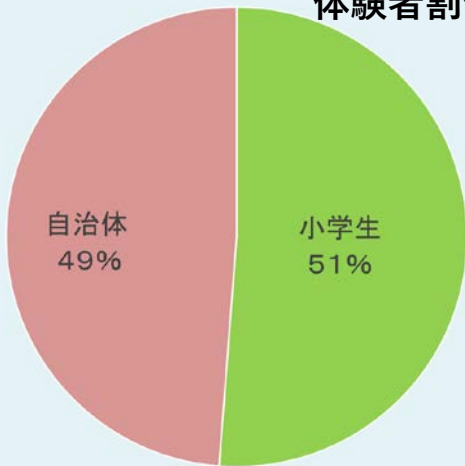

中部技術事務所の構内体験施設を164名が利用されました。

体験者割合

県内の自治体（都市部局）職員の方も多く見学されました。

3種類（5%～12%）の勾配を体感できます

職員による施設の説明

視覚障害の体験

0～3cmの段差を設置

2cmの段差を上げるにはコツが必要