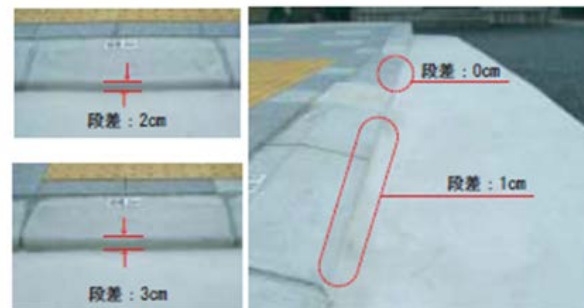

中部技術事務所の構内体験施設を164名が利用されました。

体験者割合

県内の自治体（都市部局）職員の方も多く見学されました。

3種類（5%～12%）の勾配を体感できます

職員による施設の説明

視覚障害の体験

0～3cmの段差を設置

2cmの段差を上げるにはコツが必要