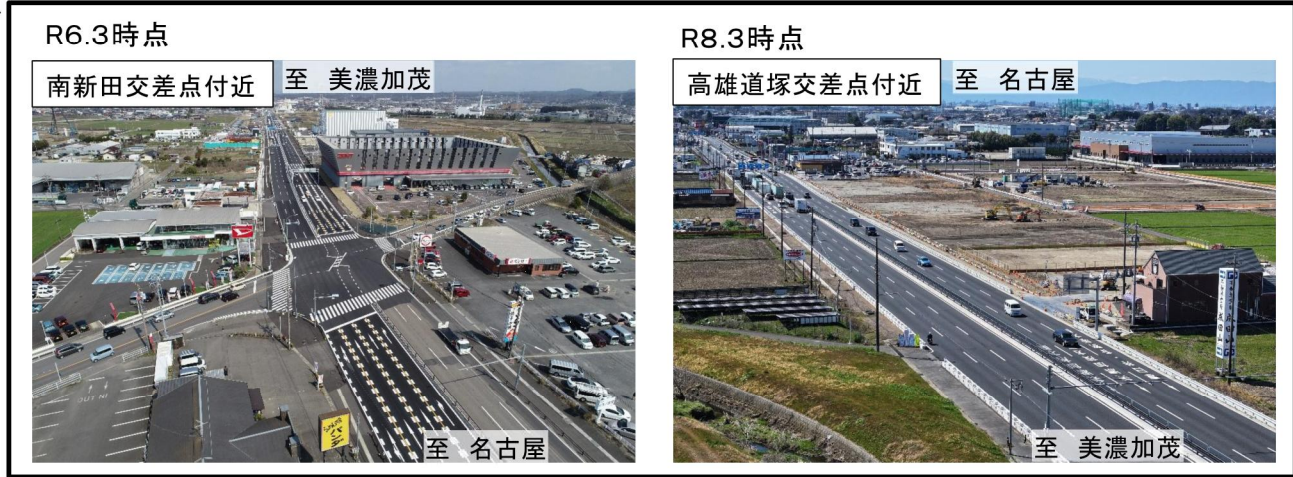

【工事便り】国道41号名濃バイパス

6車線化完了

令和8年度施工箇所

電線共同溝とは