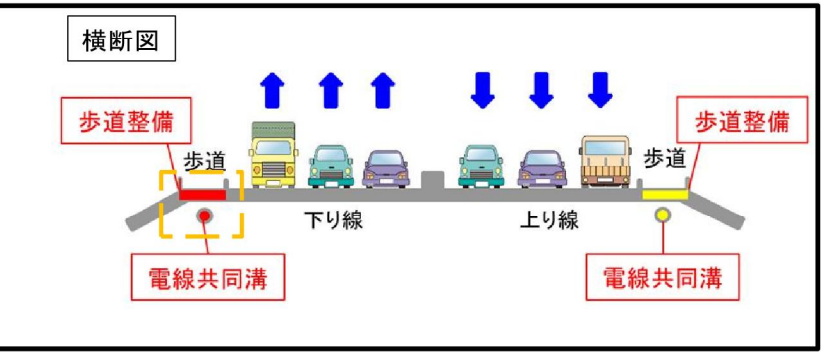

【工事便り】国道41号名濃バイパス

6車線化完了

令和8年度施工箇所

電線共同溝とは