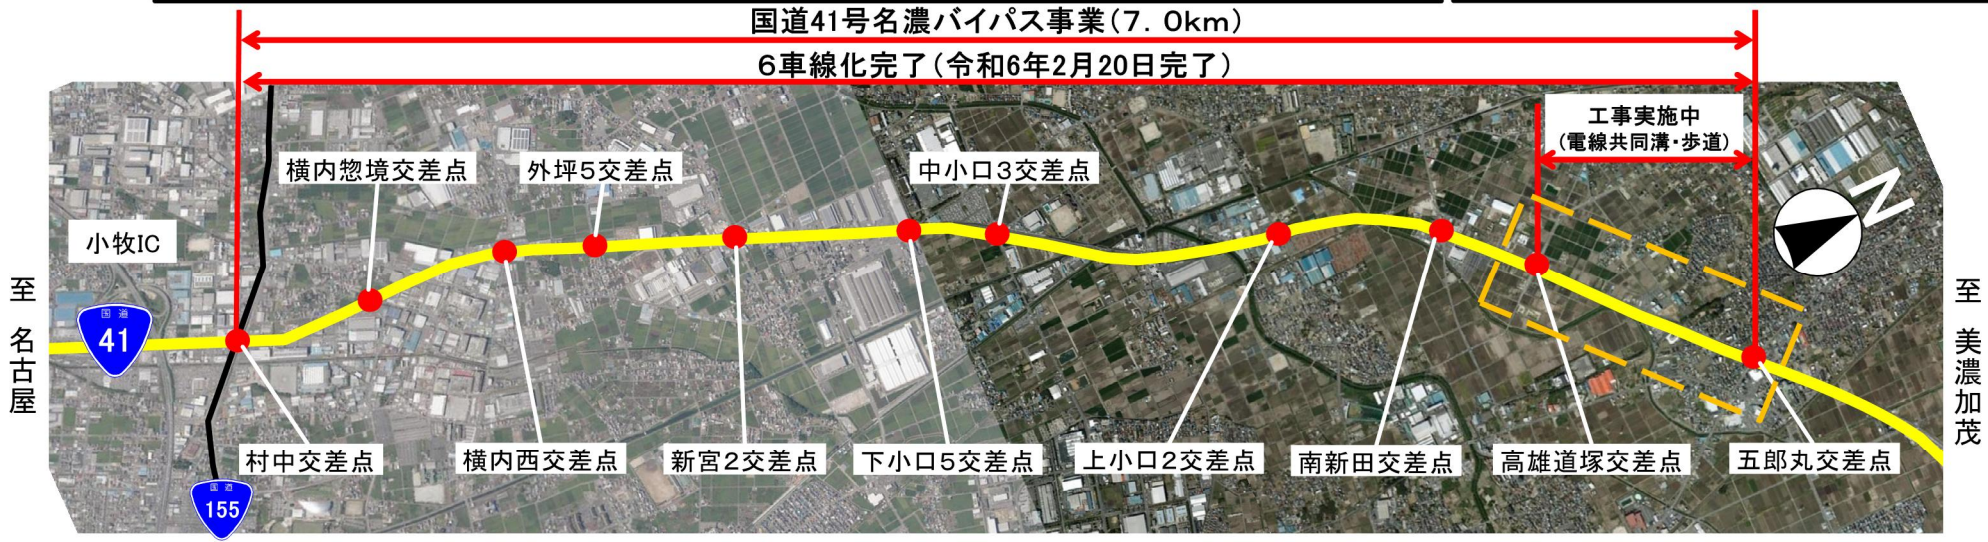

【工事便り】国道41号名濃バイパス

6車線化完了

令和8年度施工箇所

電線共同溝とは