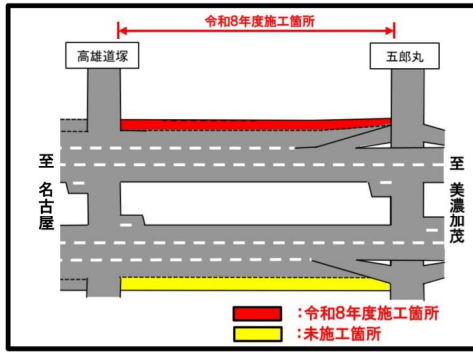

【工事便り】国道41号名濃バイパス

6車線化完了

令和8年度施工箇所

電線共同溝とは