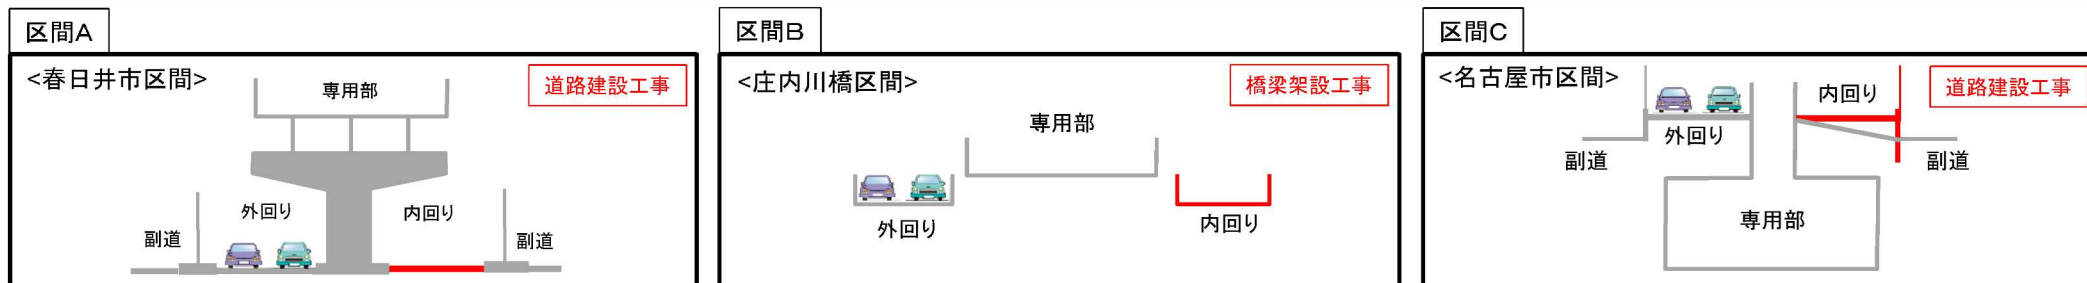

【工事便り】国道302号(東北部)

【令和6年3月末現在】

① 勝川町4丁目東交差点付近

② 小野町1丁目交差点付近

③ 庄内川橋付近

④ 大森インター北交差点付近