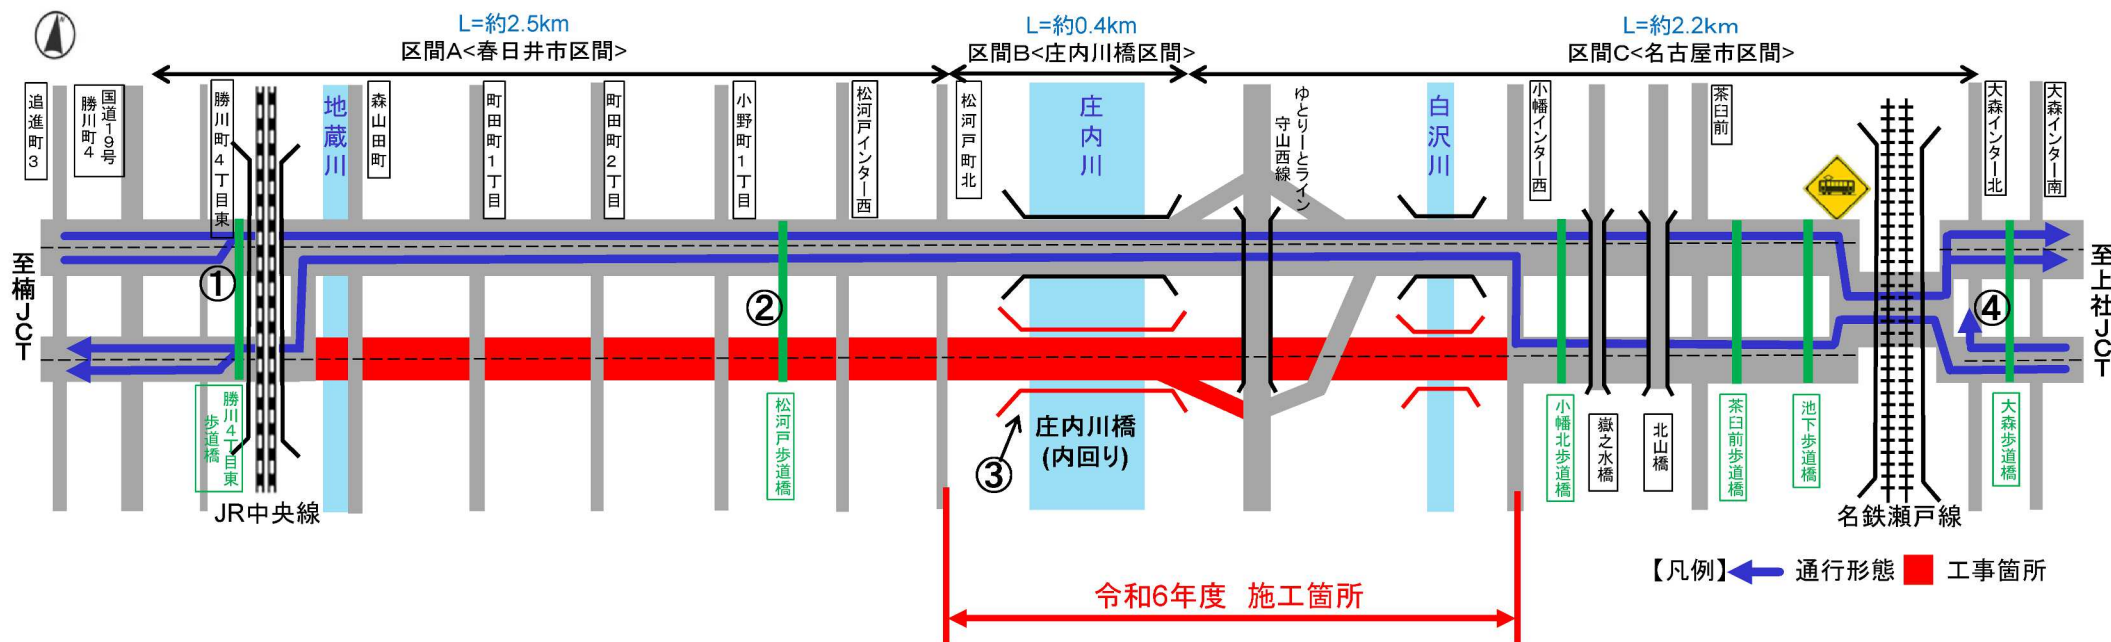

【工事便り】国道302号(東北部)

【令和6年3月末現在】

① 勝川町4丁目東交差点付近

② 小野町1丁目交差点付近

③ 庄内川橋付近

④ 大森インター北交差点付近