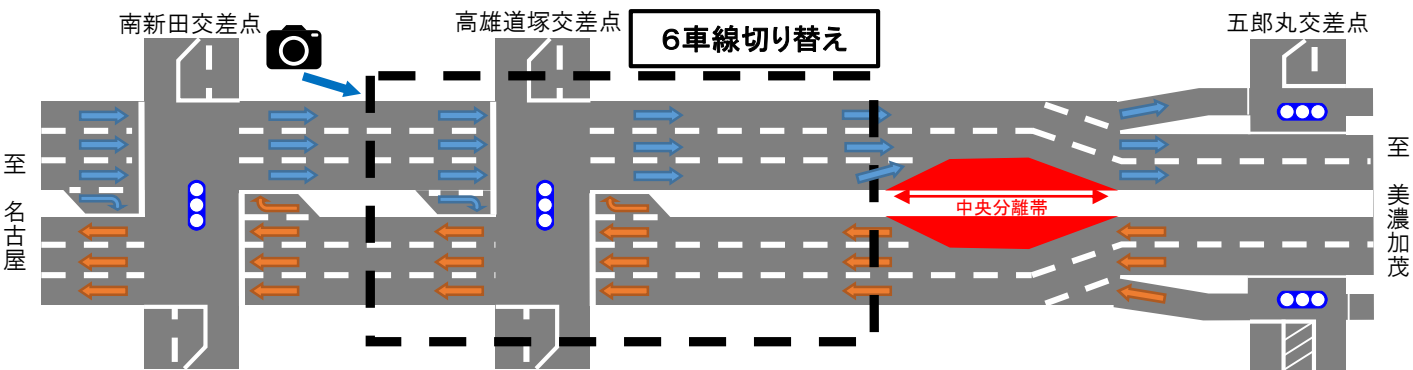

国道41号通行形態変更のお知らせ

国道41号6車線化工事のため、愛知県丹羽郡扶桑町にて、国道41号高雄道塚交差点付近(上り線・下り線)の通行形態を、本日1月16日(火)明け方から変更しました。工事へのご理解とご協力ありがとうございました。

○変更前

○現在

○変更前 美濃加茂方面を望む

○現在 美濃加茂方面を望む