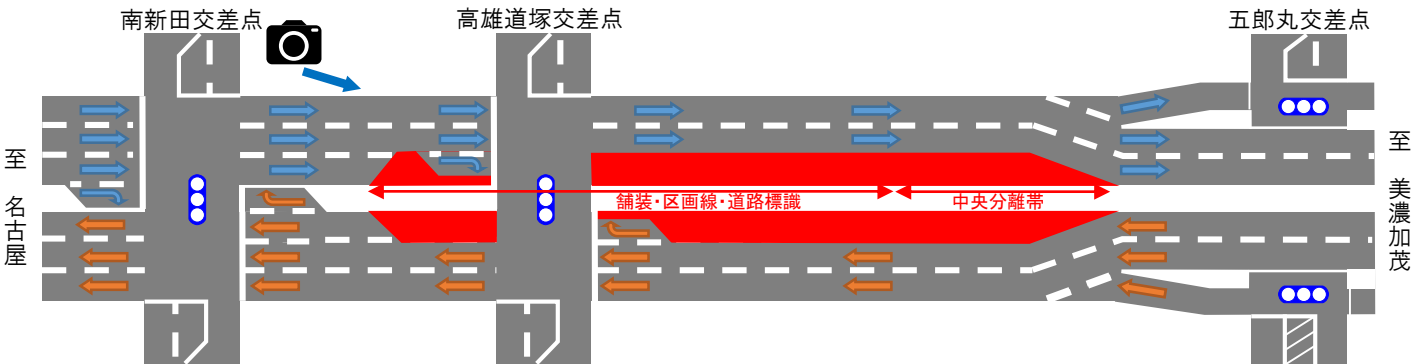

国道41号通行形態変更のお知らせ

国道41号6車線化工事のため、愛知県丹羽郡扶桑町にて、国道41号高雄道塚交差点付近(上り線・下り線)の通行形態を、本日1月16日(火)明け方から変更しました。工事へのご理解とご協力ありがとうございました。

○変更前

○現在

○変更前 美濃加茂方面を望む

○現在 美濃加茂方面を望む