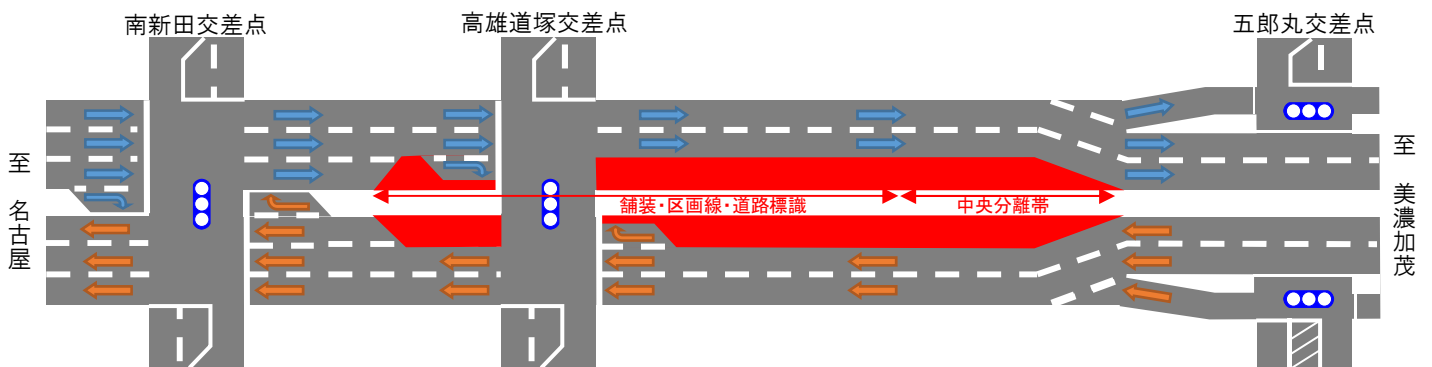

国道41号通行形態変更のお知らせ

国道41号6車線化工事のため、通行形態を変更いたします。
工事中はご不便をおかけしますが、ご理解とご協力をお願いします。

1. **1. 変更場所** (愛知県丹羽郡扶桑町)
   国道41号 **上り線・下り線** 高雄道塚交差点付近
2. **2. 変更日時** **令和6年1月16日(火) 午前6時～**
   ※工事の進捗状況により時間帯が変化する場合があります。
3. **3. 工事日時** 令和6年1月15日(月)22:00～翌6:00
4. **4. その他**
   工事の進捗状況、気象状況により延期する場合があります。

○現在