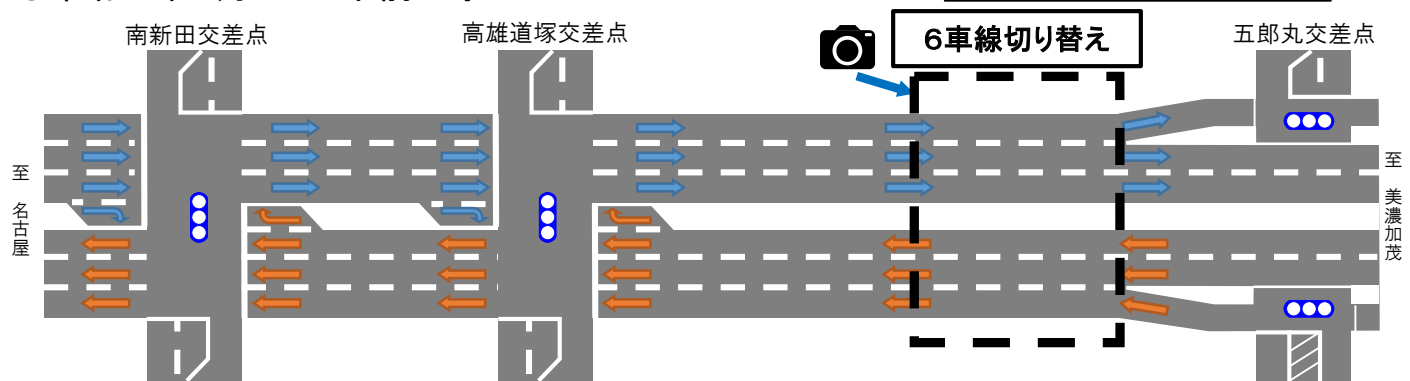

# 国道41号6車線切り替え完了のお知らせ

愛知県丹羽郡扶桑町～犬山市五郎丸における国道41号にて、本日2月20日(火)明け方に6車線切り替えし、国道41号6車線化が完了しました。

なお引き続き、歩道部では工事は継続します。ご不便をおかけしますが、ご理解とご協力をお願いします。

## ○変更前 美濃加茂方面を望む