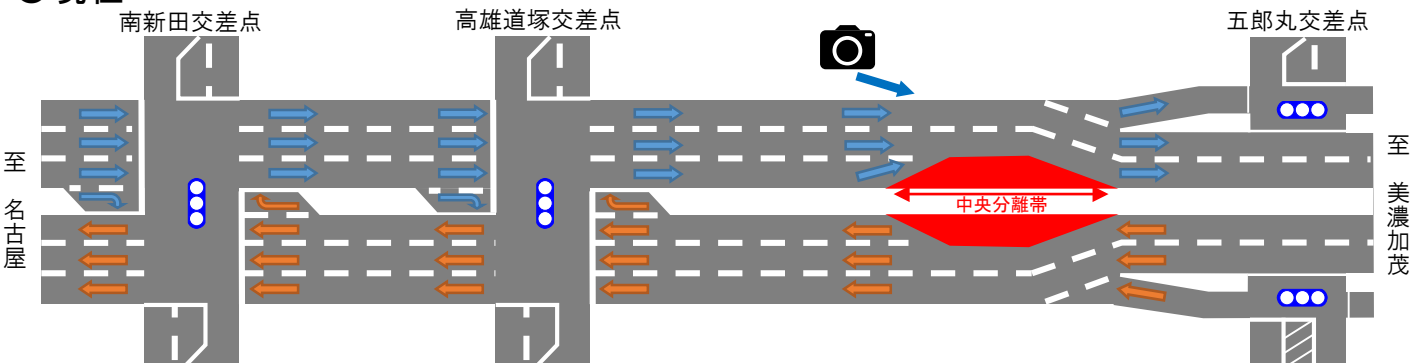

国道41号6車線切り替え完了のお知らせ

愛知県丹羽郡扶桑町～犬山市五郎丸における国道41号にて、本日2月20日(火)明け方に6車線切り替えし、国道41号6車線化が完了しました。

なお引き続き、歩道部では工事は継続します。ご不便をおかけしますが、ご理解とご協力をお願いします。

○現在