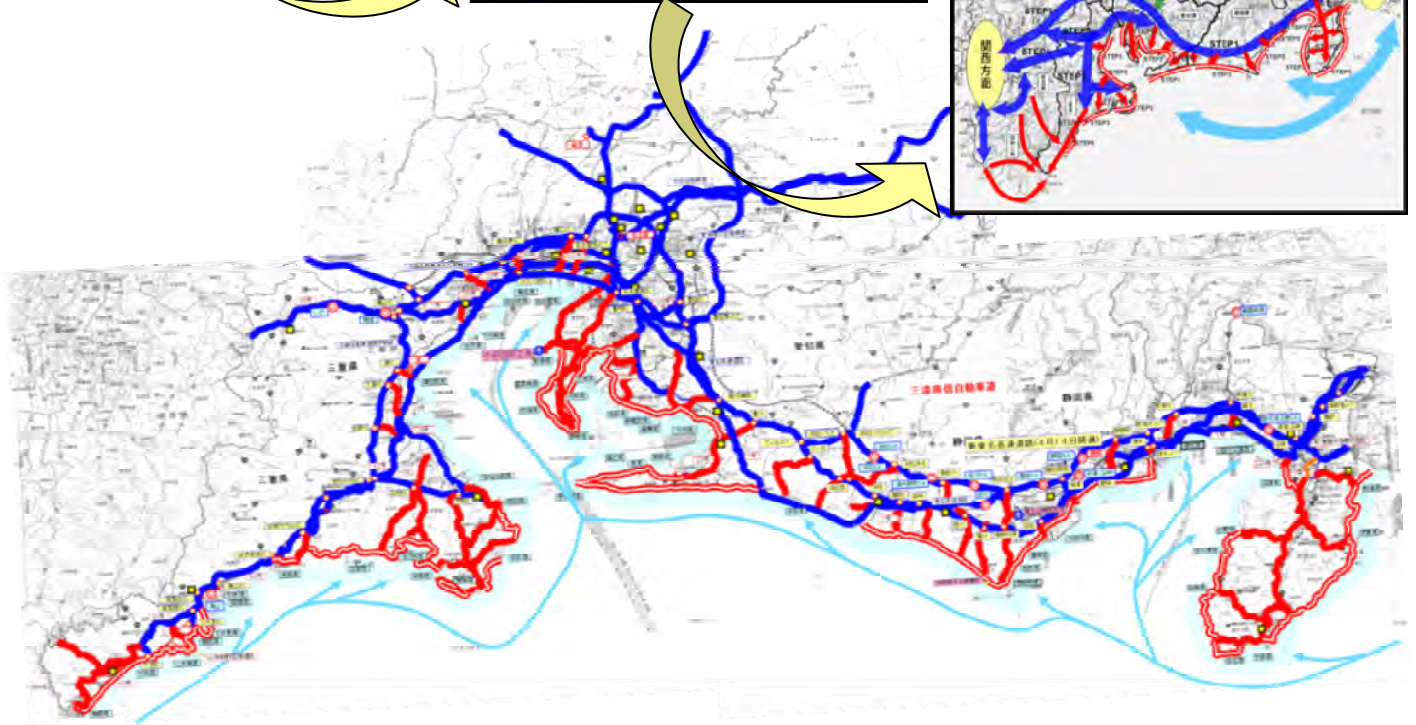

中部版

国土交通省 中部地方整備局
東海・東南海・南海地震対策中部圏戦略会議

くしの歯作戦

H24.3.13 道路啓開訓練を実施

←→ 広域ネットワークラインを確保

← 沿岸部に繋がるラインを確保

←→ 沿岸沿いのラインを確保

早期復旧支援ルート確保手順を策定
災害復旧に必要な道路ネットワークの確立