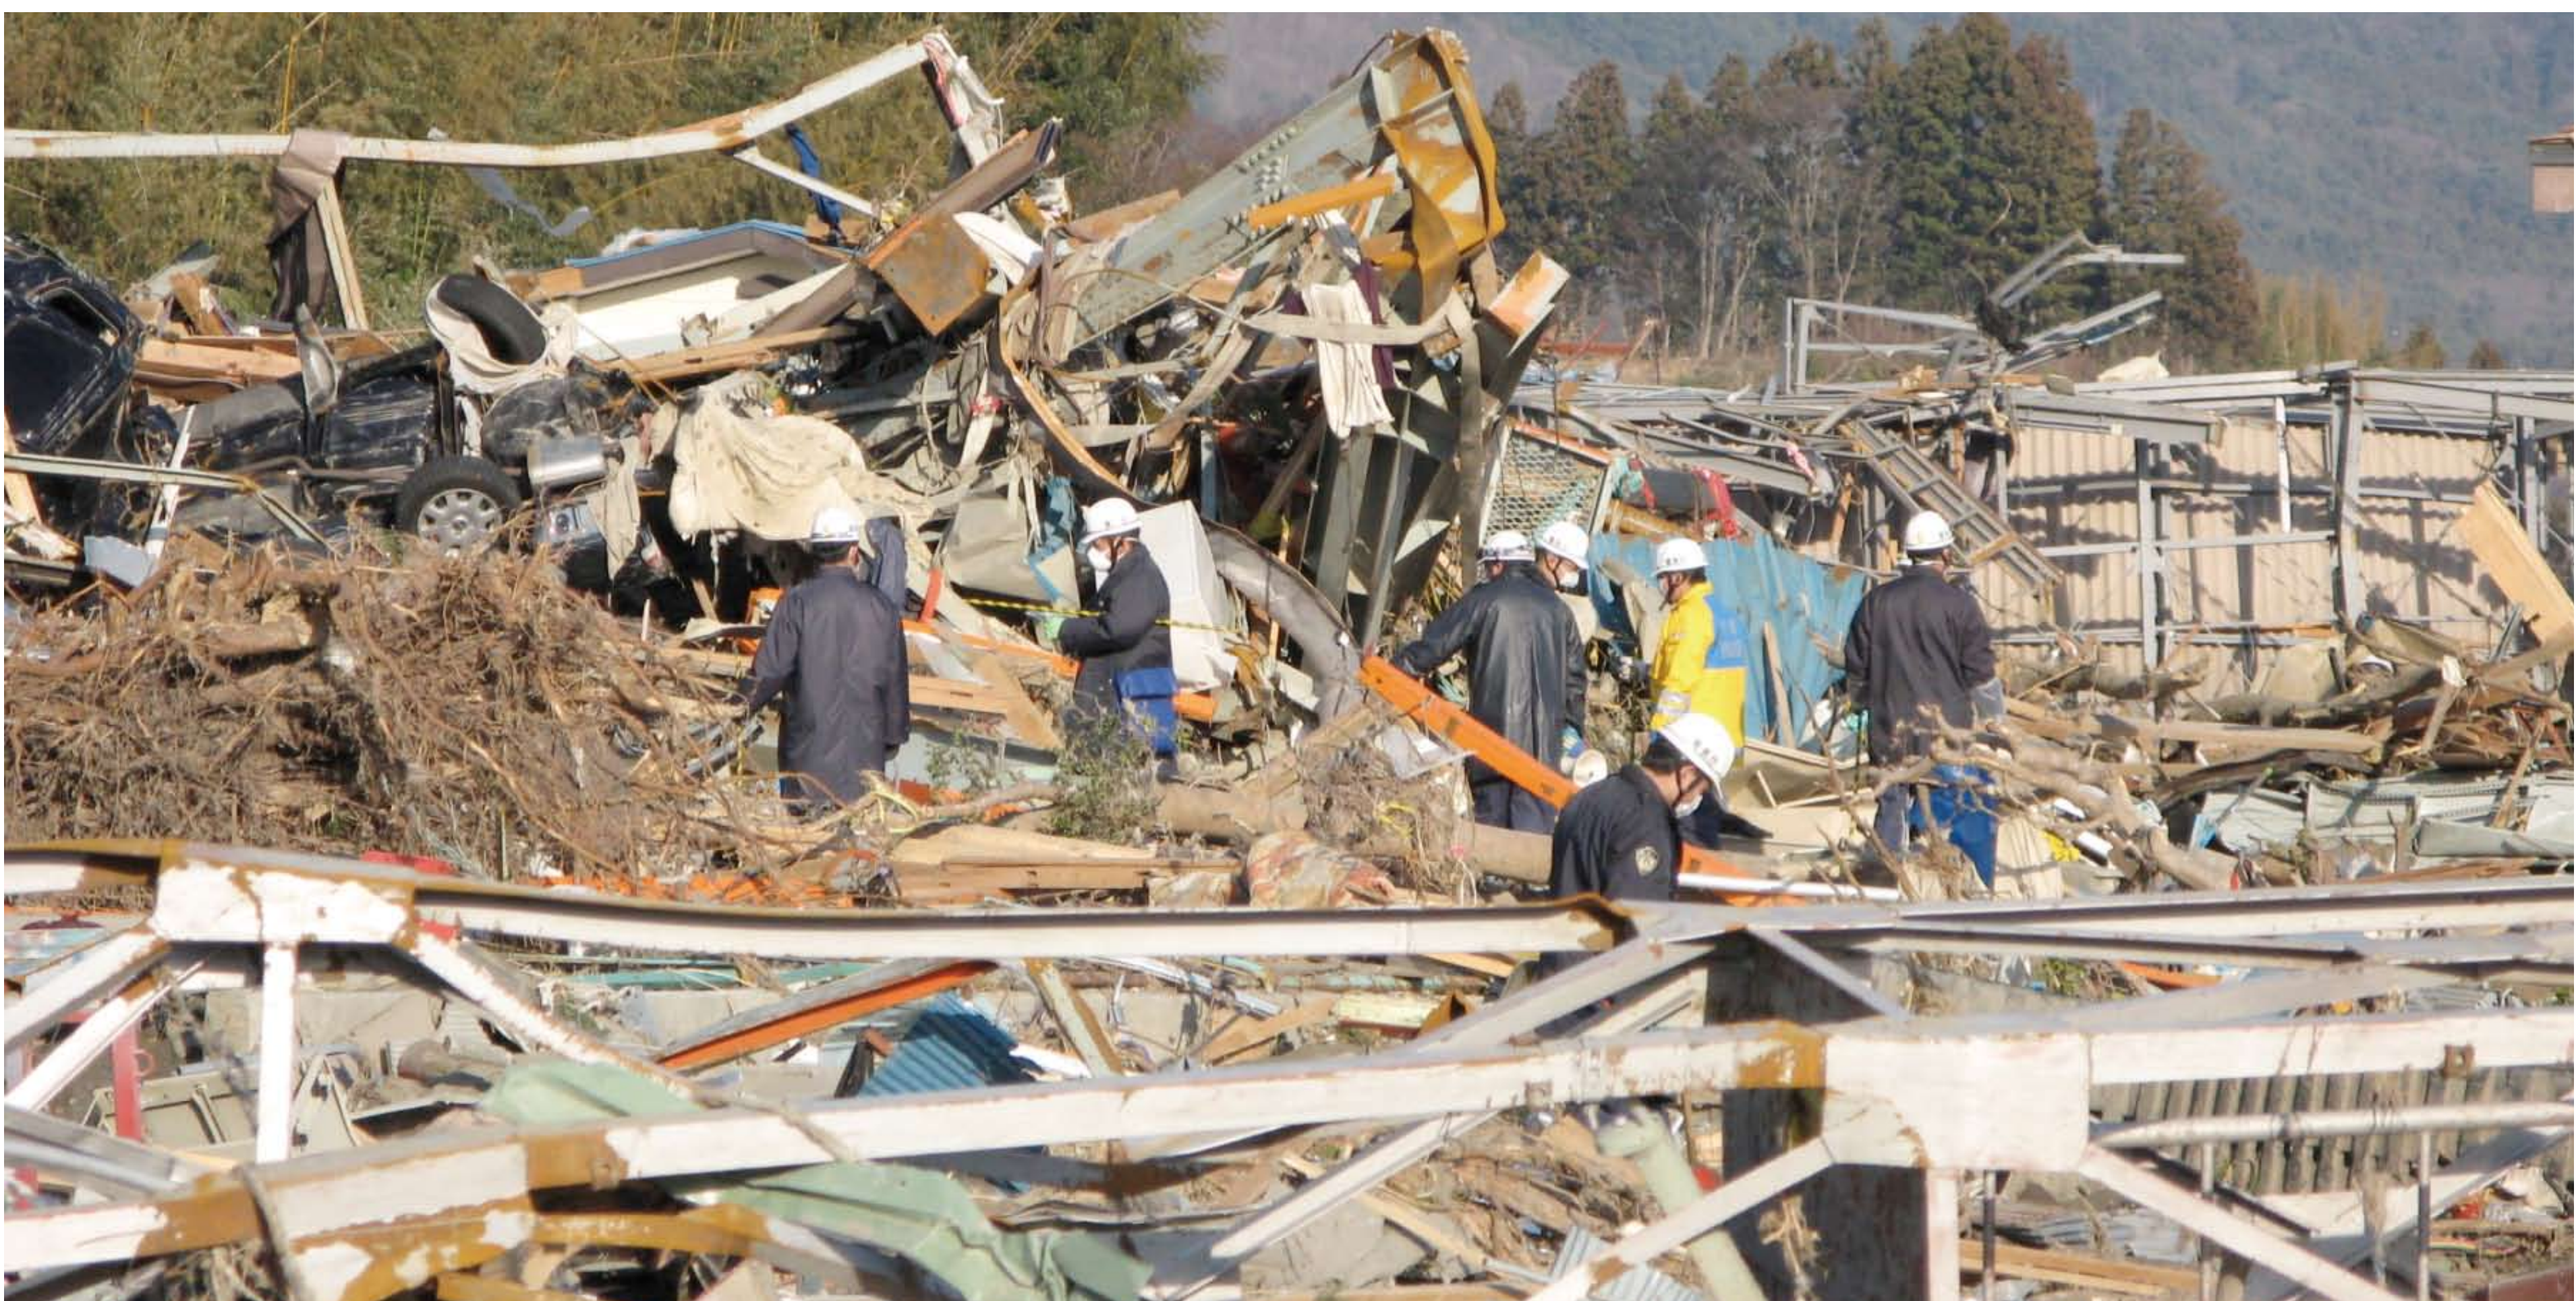

「行動の防災力を強化」

# 最前線で 技術力を発揮。

南海トラフ  
巨大地震に備えて

TEC-FORCE（緊急災害対策派遣隊）は、大規模自然災害が発生、または発生するおそれがある場合に、地方公共団体等が行う被災状況の迅速な把握や早期復旧に関する技術的支援を行います。災害規模、発生場所等に応じて複数の地方整備局・国道事務所等から出動。

気仙川右岸側の県道被災状況調査(岩手県)

被災調査(岩手県陸前高田市)