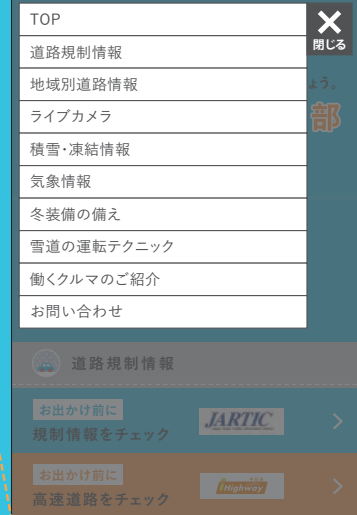

冬の道を安心・安全・快適にドライブしましょう。

冬のドライブなび中部

国土交通省中部地方整備局

名古屋から高山方面に行きたいけど、
凍結情報やライブカメラはどこで確認できるんだろう？

そんな時の
ために

中部地域全体の道路規制情報、地域別道路情報、ライブカメラなどの
役立つ情報は「冬のドライブなび中部」から簡単にアクセスできます！

便利な冬の道路情報ポータルサイト

冬の「ドライブなび中部」はこんなところが便利！

ライブカメラ

道路の状況をカメラ画像で
リアルタイムにチェック！

スマートフォン
対応

お役立ち情報いろいろ！

道路規制情報

通行規制や渋滞情報を
リアルタイムにチェック！

地域別道路情報

中部地方の各エリアごとの
最新情報をチェック！