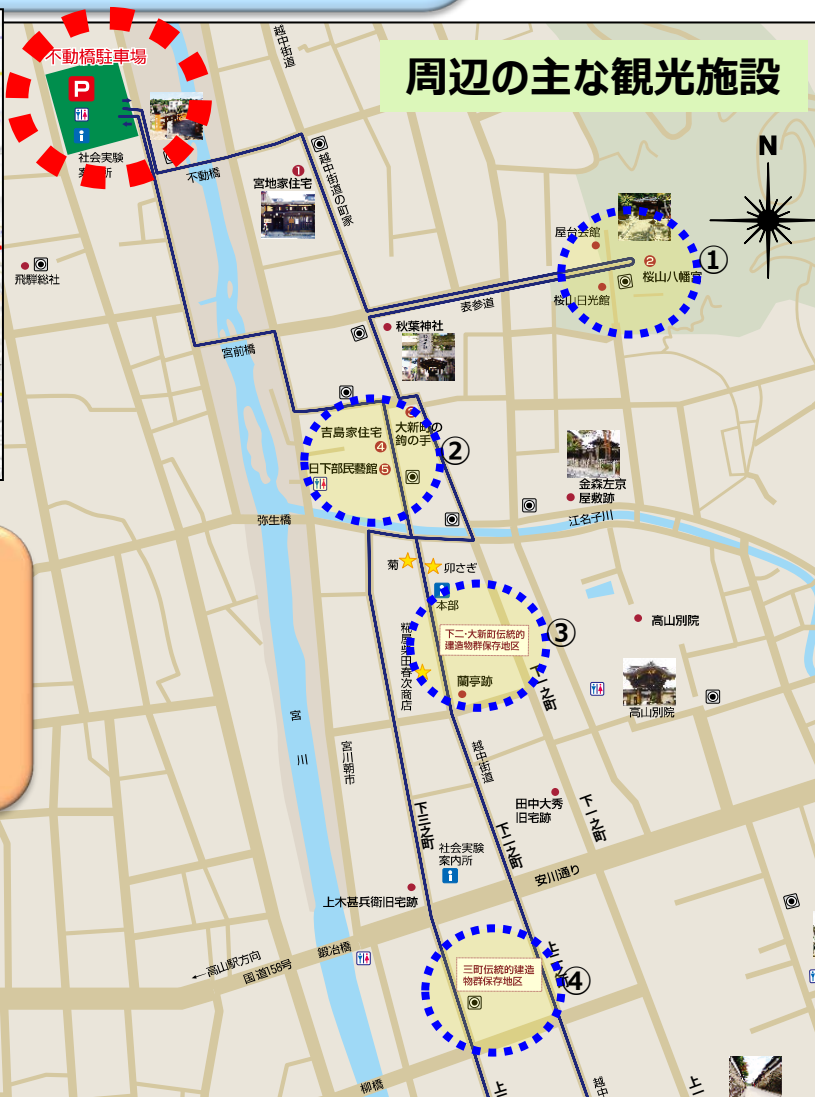

## 駐車場予約サービスの内容

- 実施日：11月12日(土)・13日(日)・19日(土)・20日(日)
- 予約サービス実施駐車場（台数）  
不動橋駐車場（普通車25台・バス5台）※24時間駐車可能
- 駐車場料金：普通車150円/30分（夜間50円/1時間）  
バス1,200円/1時間(夜間300円/1時間)  
※夜間とは普通車は午後8時～午前8時  
バスは午後5時～午前8時
- 事前予約方法
  - ・電話（☎0577-36-7038）にて、先着順で予約を受付します。
  - ・予約受付期間：平成28年11月9日～予約日の当日13時まで
  - ・予約受付時間：8:00～17:00

## 駐車場情報案内

高山市街地駐車場  
満車・空車情報  
リアルタイム表示

<http://parking.takayama.gifu.jp/?mode=sp>

広域図

周辺の主な観光施設

## 不動橋駐車所湯周辺の主な観光施設

- ①桜山八幡宮
- ②日下部民藝館
- ③下二・大新町伝統的建造群保存地区
- ④三町伝統的建造群保存地区 など

■高山市商店街振興組合連合会  
<http://www.takayamashishouren.net/>  
TEL:0577-32-2550

■高山市役所 基盤整備部 維持課  
TEL:0577-35-3340