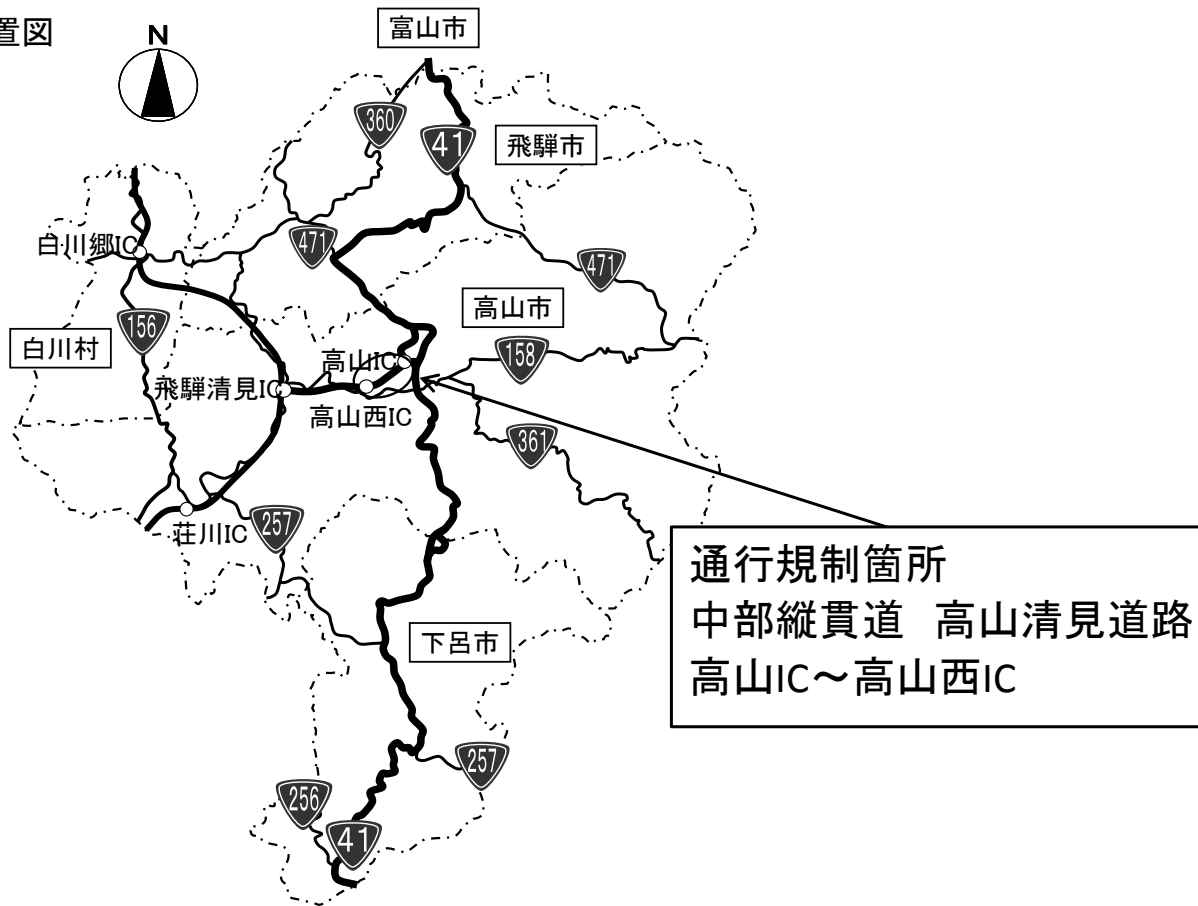

中部縦貫道 通行規制のお知らせ(第1報)

平成28年10月9日 3時 00分現在

記者発表資料

国土交通省 中部地方整備局 高山国道事務所

規制内容	事故による全面通行止め
通行規制場所 ※位置図参照	(フリガナ) コクドウヒャクゴジュウハチゴウ タカヤマシカミギリチョウ～タカヤマシキヨミチョウ 国道158号 (10.249～16.7kp) 高山市上切町～高山市清見町牧ヶ洞
規制開始日時	平成28年10月9日 2時 30分頃
復旧見込	未定

位置図

配布先	高山記者クラブ
お問い合わせ先 (送信元)	国土交通省 中部地方整備局 高山国道事務所 国土交通省 中部地方整備局 高山国道事務所 TEL 0577-36-3823 FAX 0577-36-3841 http://www.cbr.mlit.go.jp/takayama/
	送信枚数：全1枚

管内の規制情報、降雨情報のご確認は、「ひだ道ガイド」でもご覧いただけます。

【ひだ道ガイド(パソコン)】<http://www.cbr.mlit.go.jp/takayama/hidamichi/>