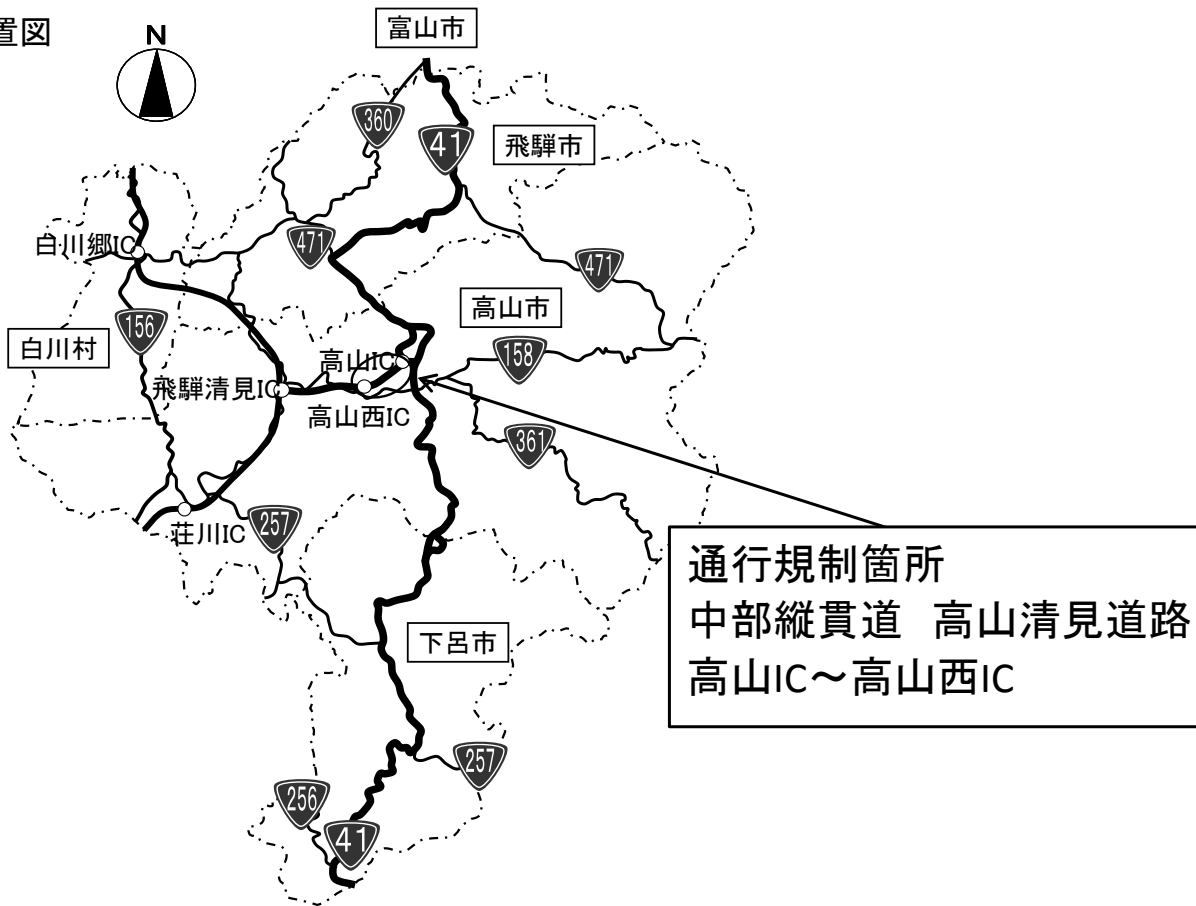

一般国道41号・中部縦貫道 通行規制のお知らせ(第1報)

平成28年9月29日 10時 10分現在

記者発表資料

国土交通省 中部地方整備局 高山国道事務所

規制内容	事故による全面通行止め
通行規制場所 ※位置図参照	(フリガナ) コクドウヒャクゴジュウハチゴウ タカヤマシカミギリチョウ～タカヤマシキヨミチョウ 国道158号 (10.249～16.7kp) 高山市上切町～高山市清見町牧ヶ洞
発生日時	平成28年9月29日 9時 00分頃
復旧見込	未定

位置図

配布先	高山記者クラブ
お問い合わせ先 (送信元)	国土交通省 中部地方整備局 高山国道事務所 国土交通省 中部地方整備局 高山国道事務所 TEL 0577-36-3823 FAX 0577-36-3841 http://www.cbr.mlit.go.jp/takayama/
	送信枚数：全1枚

管内の規制情報、降雨情報のご確認は、「ひだ道ガイド」でもご覧いただけます。

【ひだ道ガイド(パソコン)】 <http://www.cbr.mlit.go.jp/takayama/hidamichi/>

【ひだ道ガイド(携帯・スマホ)】 <http://www.cbr.mlit.go.jp/takayama/hidamichi/mobile/>