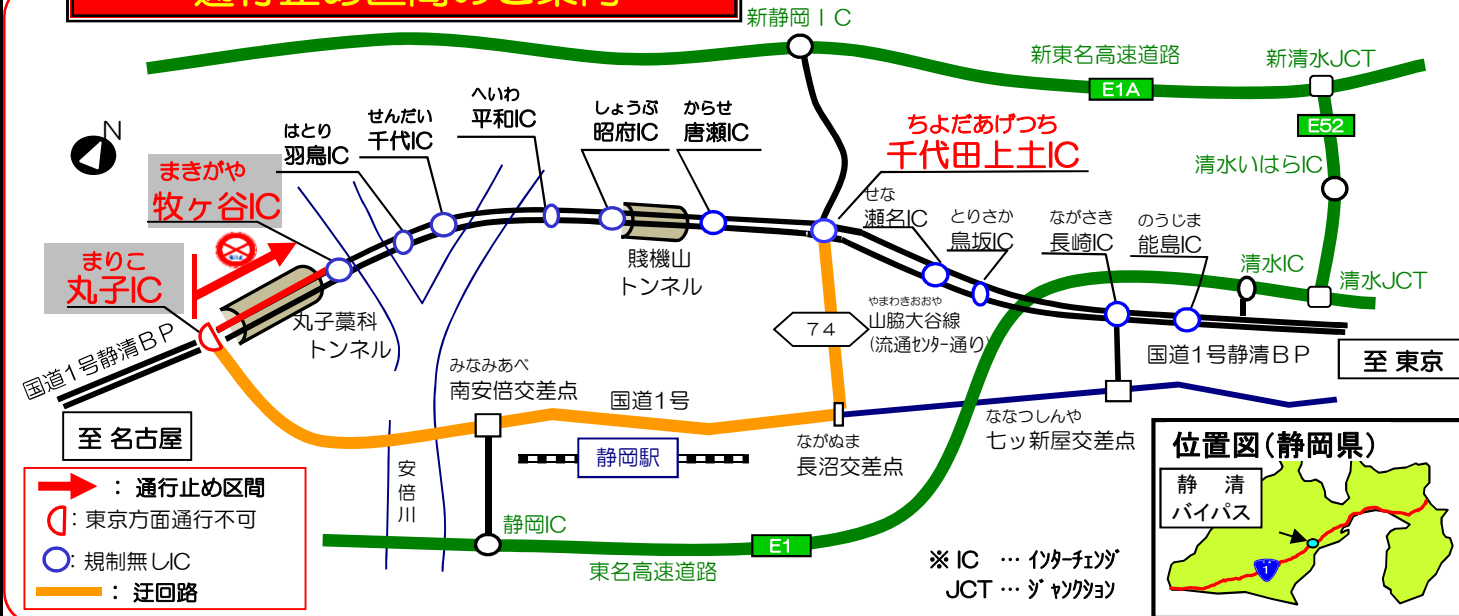

せいしん

国道1号 静清バイパス

まりこ

まきがや

丸子IC

上り線

牧ヶ谷IC

夜間上り線全面通行止めのお知らせ

国道1号 静清バイパスの4車線化に向け、トンネル内外の整備工事を行うため、下記日程で夜間通行止を行います。道路利用者や沿道の皆様にはご迷惑をおかけしますが、ご理解とご協力をお願い致します。

【上り線通行止め(夜間)】

区間: 丸子IC~牧ヶ谷IC(上り線)

規制期間: 平成30年

11月12日(月)

11月22日(木) まで

規制時間:

21時 ~ 翌朝6時

(土日夜間を除く 予備日含む)

規制予定表

凡例 上り線(丸子IC~牧ヶ谷IC) 通行止 :
21時 ~ 翌朝6時

月日	11/11 (日)	12 (月)	13 (火)	14 (水)	15 (木)	16 (金)	17 (土)
規制日		 	 	 	 	 	
月日	11/18 (日)	19 (月)	20 (火)	21 (水)	22 (木)	23 (金)	24 (土)
規制日		 	 	 	 		

通行止め区間のご案内

※ 天候・工事進捗などによって規制期間及び時間が変わることがあります 下記へお問い合わせ下さい

◎規制・渋滞に関する問い合わせ先

◎工事に関する問い合わせ先

日本道路交通情報センター

TEL 050-3369-6622

携帯電話短縮ダイヤル #8011

国土交通省 中部地方整備局 静岡国道事務所 工務課(平日)

TEL 054-250-8903 FAX 054-252-5739

静岡国道事務所ホームページ

<http://www.cbr.mlit.go.jp/shizukoku/>

静岡国道事務所 公式ツイッター @mlit_shizukoku

でも情報提供をしています

道路の異状を発見したら・・・道路緊急ダイヤル #9910 (通話料無料・24時間受付)