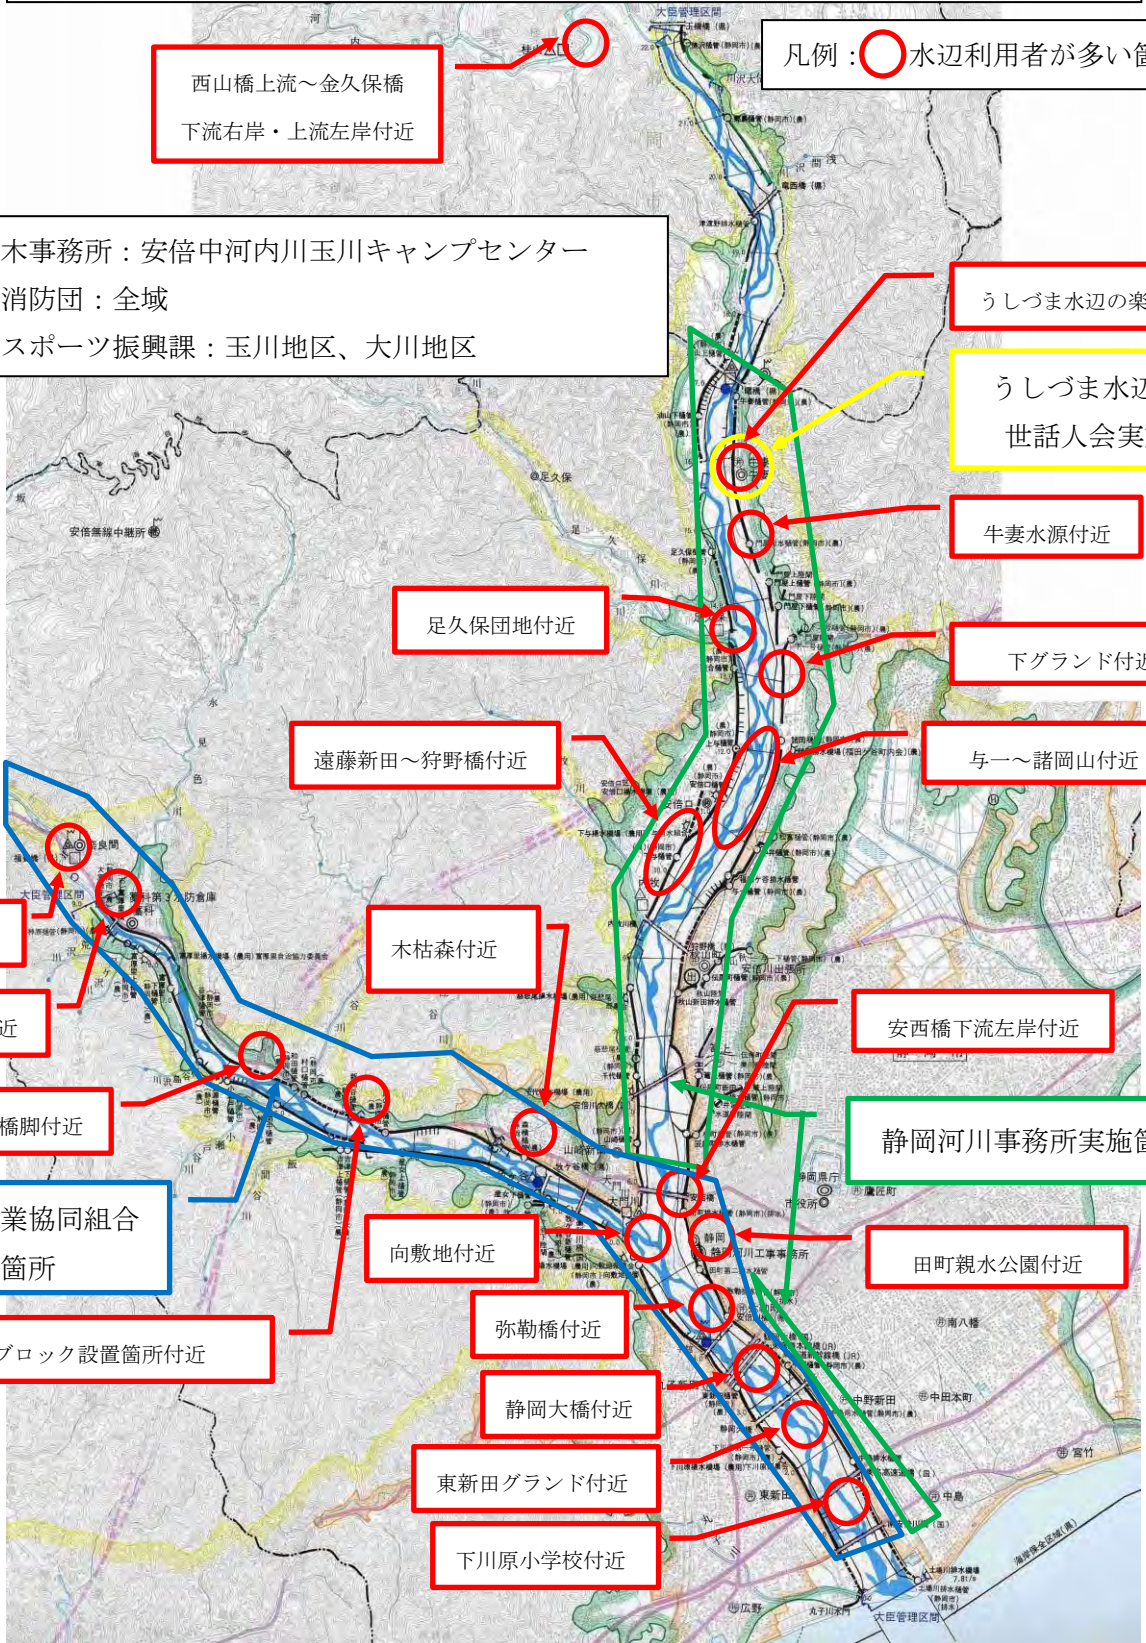

平成29年度 安倍川水系協議会合同パトロール箇所

実施日：平成29年8月5日（土）

凡例：○水辺利用者が多い箇所

西山橋上流～金久保橋
下流右岸・上流左岸付近

静岡土木事務所：安倍中河内川玉川キャンプセンター
静岡市消防団：全域
静岡市スポーツ振興課：玉川地区、大川地区

うしづま水辺の楽校付近

うしづま水辺の楽校
世話人会実施箇所

牛妻水源付近

新東名橋脚付近

静岡河川事務所実施箇所

安倍藁科漁業協同組合
実施箇所

向敷地付近

田町親水公園付近

吉津ブロック設置箇所付近

弥勒橋付近

静岡大橋付近

東新田グランド付近

下川原小学校付近

平成29年度大井川水系協議会合同パトロール箇所
実施日：平成29年8月5日（土）

川根本町：川根大橋～昭和橋
井川交番：井川ダム上流

凡例：○水辺利用者が多い箇所

大井川非出資漁業協同組合
実施箇所

神座左岸 23.0k 付近

中部電力(株)静岡支店
実施箇所

大代川合流点付近

中河～谷口橋付近

焼津市実施箇所

静岡河川事務所実施箇所

太平橋付近