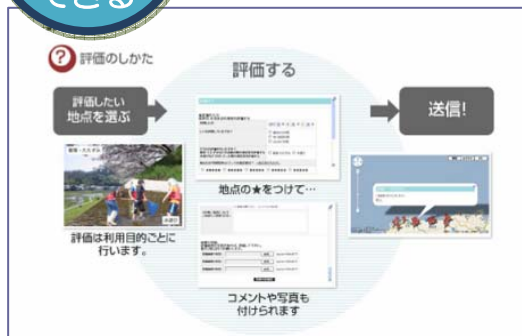

Web版「川の通信簿」

— 試行のお知らせ —

Web版「川の通信簿」とは？

「いつでも」「どこでも」「だれでも」川を評価できる、市民参加型の河川空間情報共有サイトです。お気に入りの場所の感想や写真を投稿し、情報共有ができます。また、投稿情報は、今後の河川の管理や保全・整備に活かされます。

試行の概要

試行期間：**2012年1月26日(木)から2月10日(金)まで**
 対象箇所：狩野川水系狩野川「上土広場」
 試行内容：下記 **Webサイト** をご利用いただき、**アンケート** にご協力ください。
 試行サイト：<http://tsushinbo.nilim.go.jp/>

水辺を評価
できる

- 目的別（散策、水遊び）に5段階で評価できます。
- 感想、写真を投稿できます。

水辺を検索
できる

- 目当ての水辺の評価を検索できます。
- 目的別に市民の満足度がわかります。

全国ランキング
がわかる

- 全国、県、河川ごとに評価の高い水辺がわかります。

その他

- 投稿数が多いユーザーは「川の達人ランキング」として表示されます。
- 評価結果（CSV形式）のダウンロードが可能です。

利用方法

Step1

パソコン・携帯電話から
Webサイトにアクセス

Step2

新規登録(ID登録)をする

Web版「川の通信簿」TOPページ

Step3

使ってみる
評価する・評価結果を見る・ランキング
をクリックして3つの機能をお試しください。

水辺を
評価
できる

水辺を
検索
できる

全国
ランキング
がわかる

試行アンケートにご協力ください

Webサイトをお使い頂いたご意見・ご感想をお聞かせ下さい。
TOPページから「**試行アンケート**」のページに移って回答できます。

試行サイトはこちら

<http://tsushinbo.nilim.go.jp/>

ご協力よろしくお願いたします。