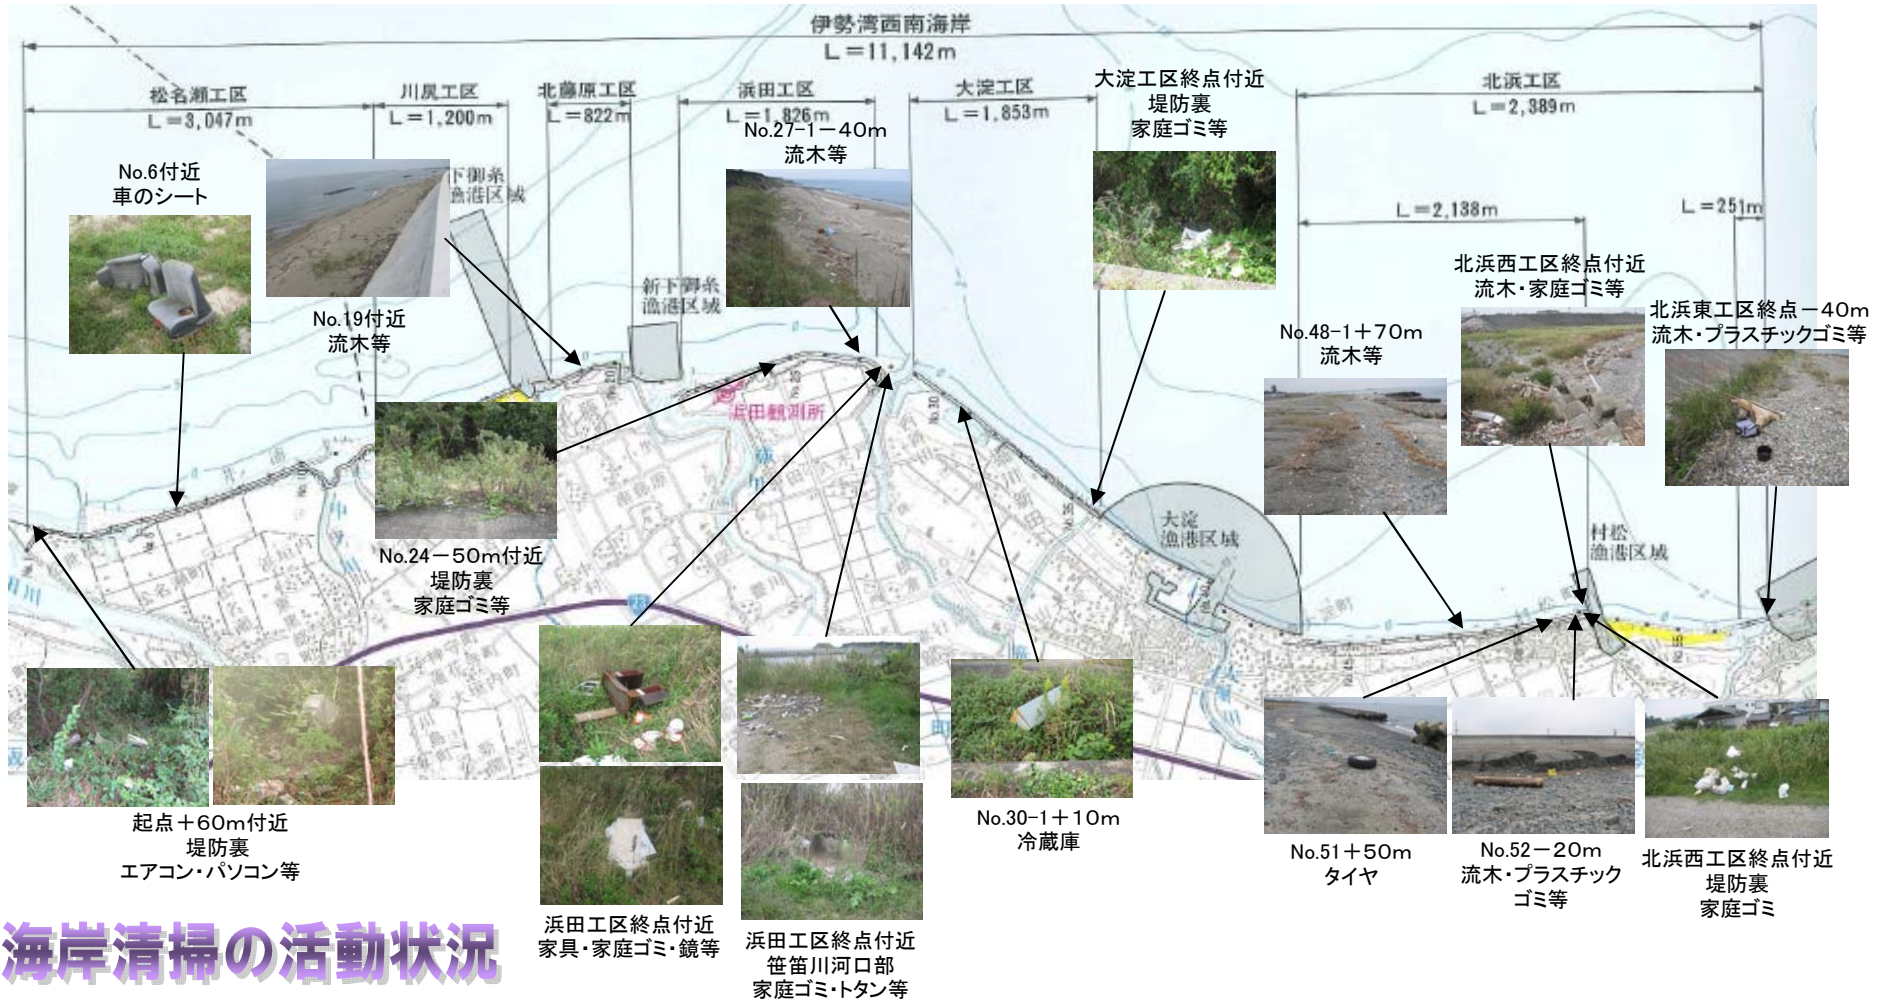

伊勢湾西南海岸ゴミマップ

不法投棄は犯罪です。海にゴミを捨てないで下さい。

海岸清掃の活動状況

H20.10.4 松名瀬地区で実施されたクリーン大作戦の様子

H20.11.9 北浜～東大淀地区で実施されたクリーン大作戦の様子