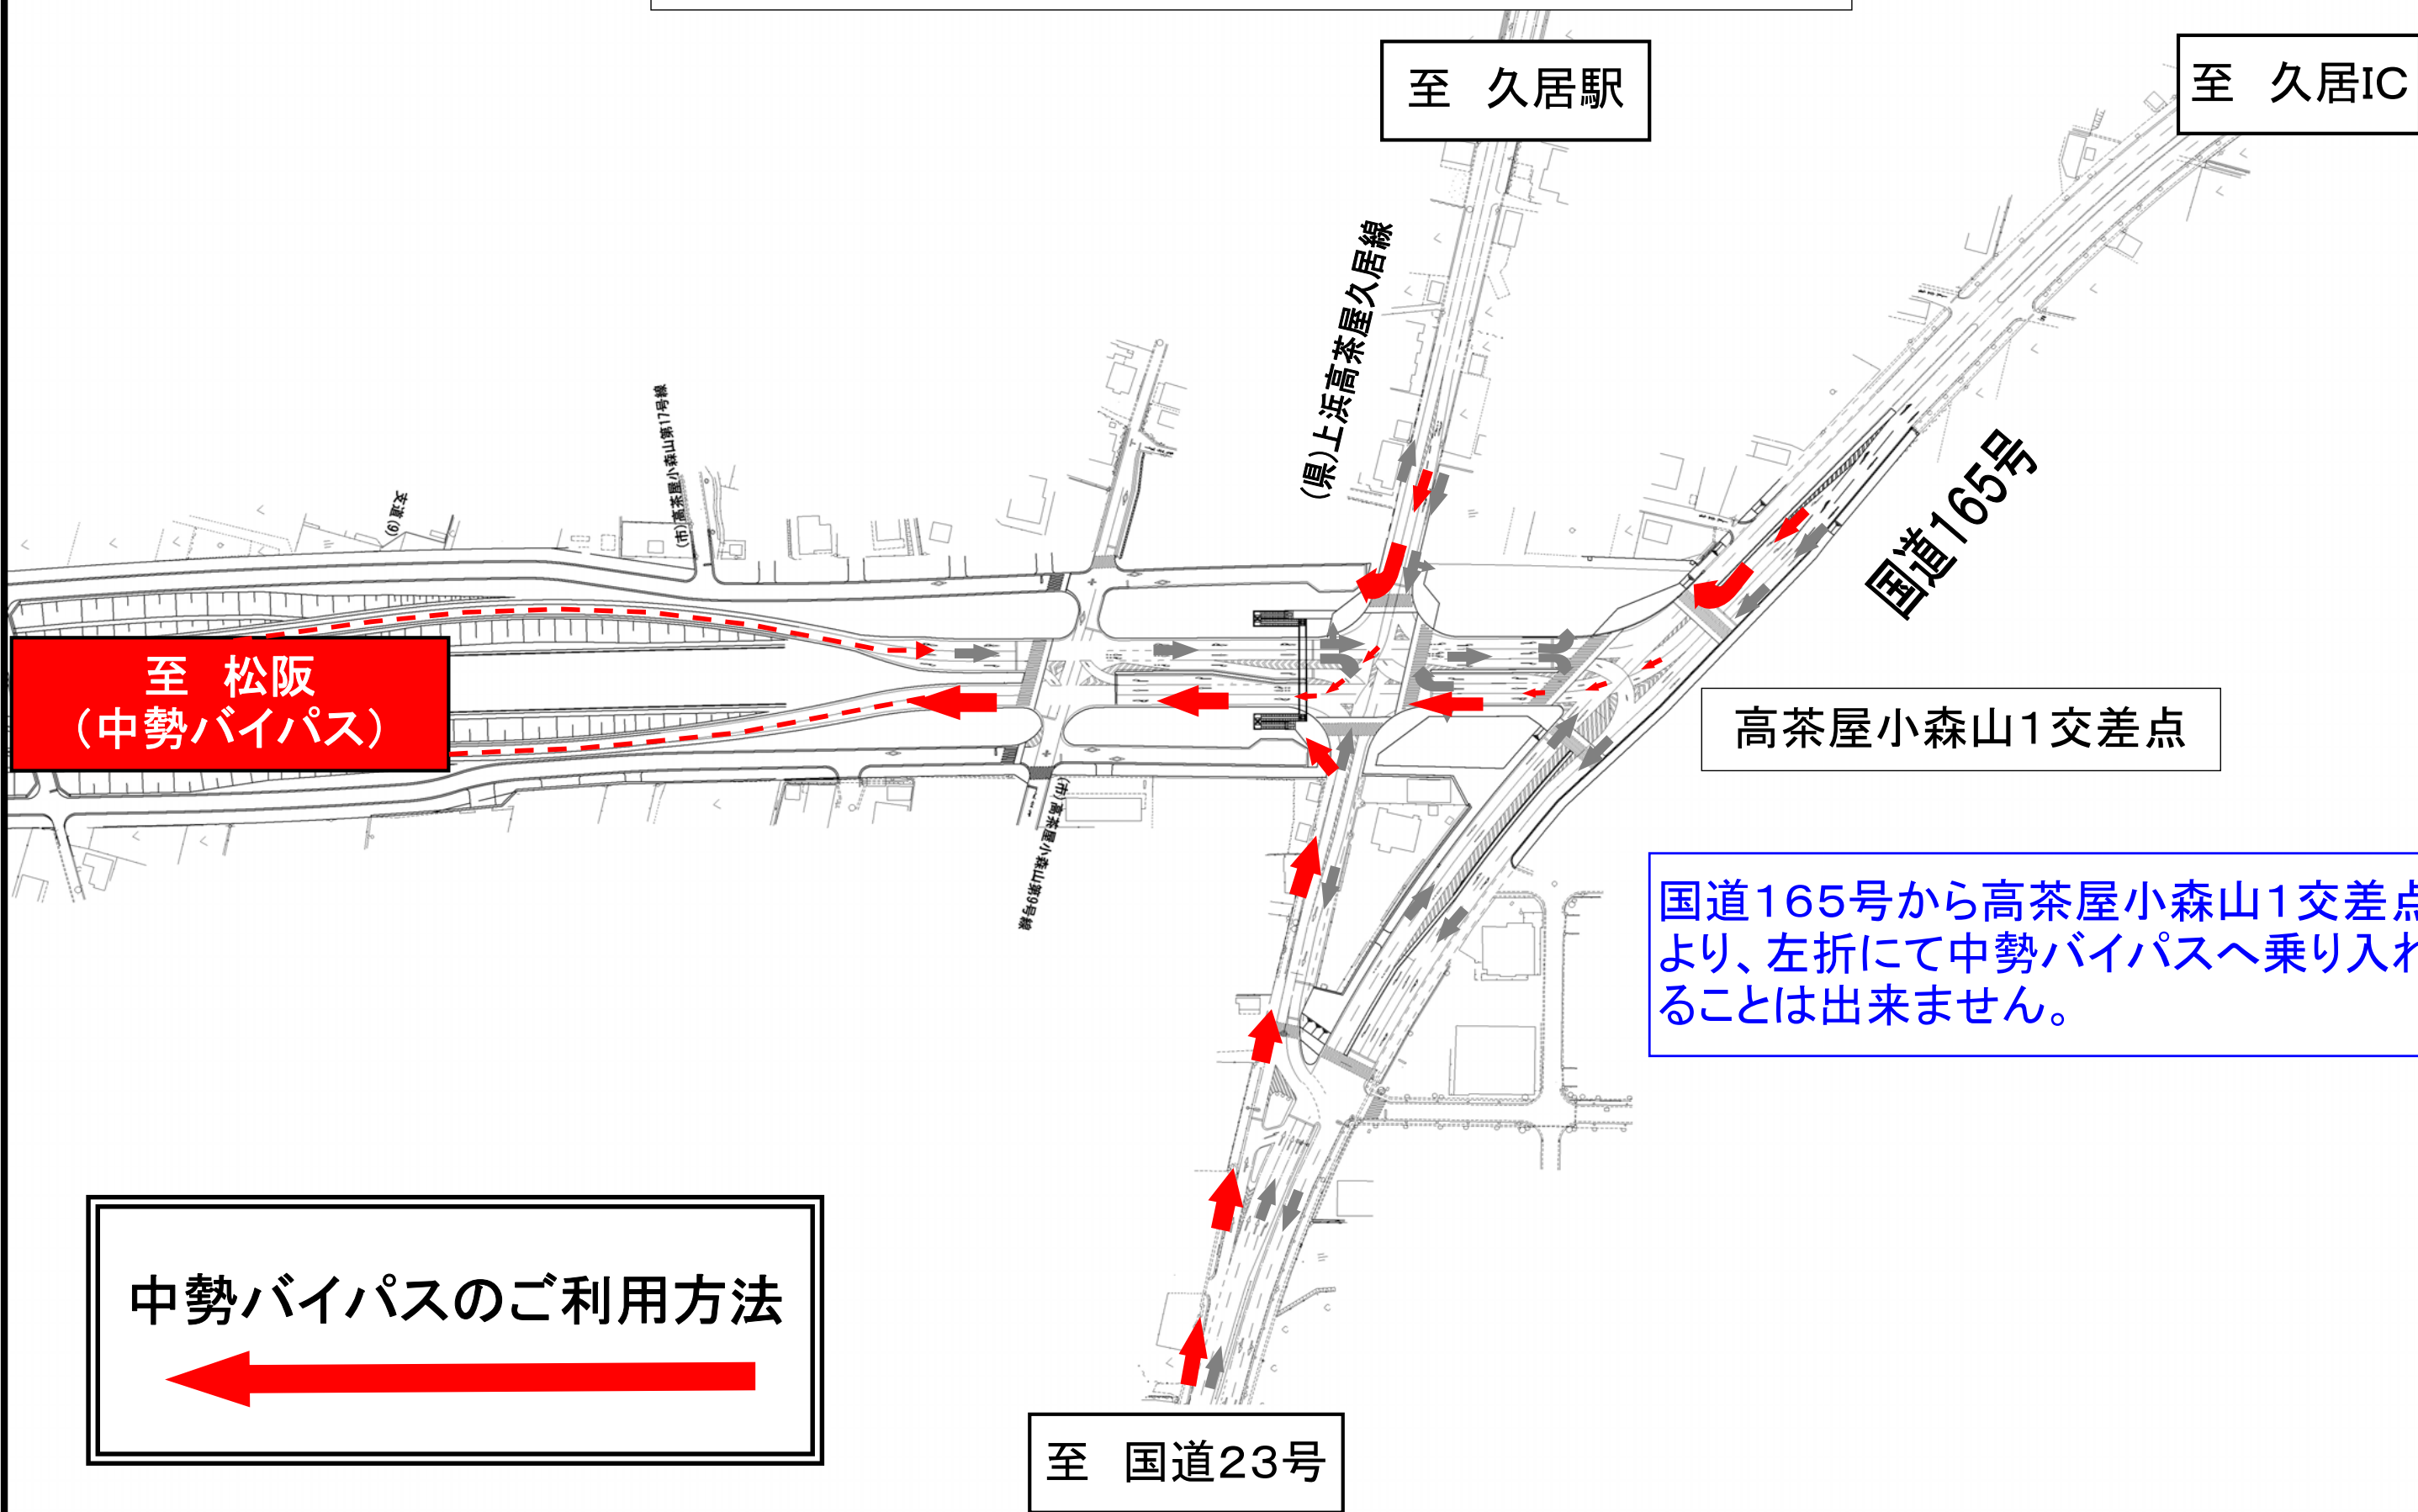

津市 高茶屋小森山1交差点

至 久居駅

至 久居IC

高茶屋小森山1交差点

国道165号から高茶屋小森山1交差点より、左折にて中勢バイパスへ乗り入れることは出来ません。

中勢バイパスのご利用方法

至 国道23号

松阪市 小津交差点

至 津
(中勢バイパス)

国道42号から右折にて、南勢バイパスへ乗り入れることは出来ません。

国道42号

至 松阪

至 四日市

国道23号

国道23号から右折にて、中勢バイパスへ乗り入れることは出来ません。

南勢バイパス

至 伊勢

中勢バイパスのご利用方法